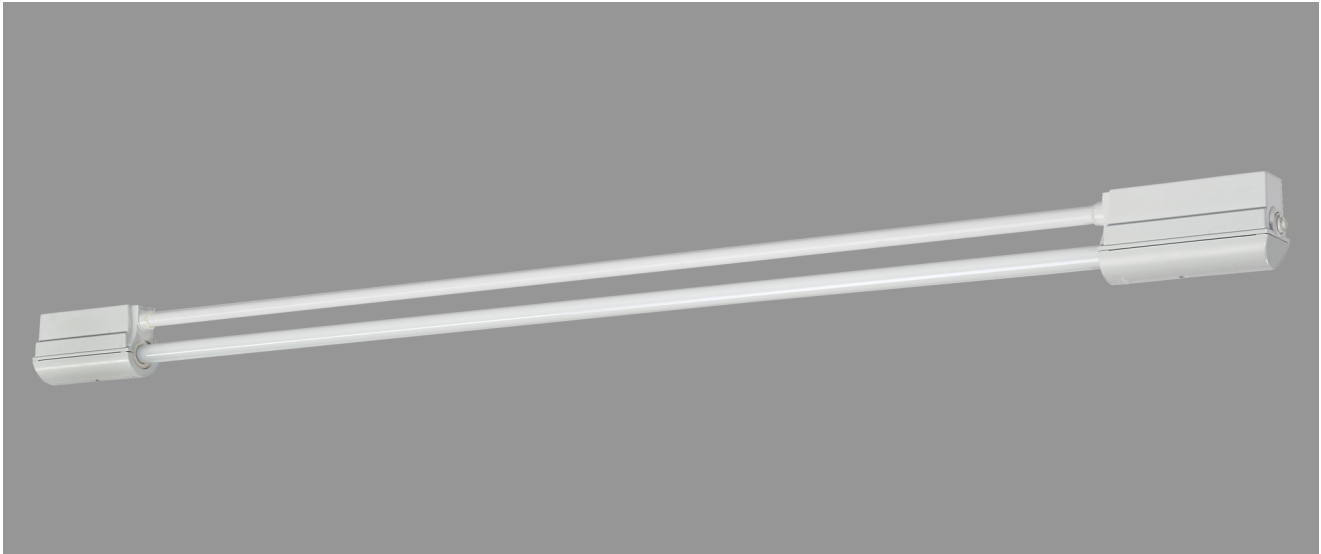

NEUSTADT, SRR ENGSTRAHLER PMMA KLAR

NEUSTADT mit Schutzrohr-Reflektor Engstrahler aus PMMA klar, EVG; T8/58W

Feuchtraumleuchte aus Kunststoff, weiß, 1-lampig
 korrosionsfest, säure- und laugenbeständig, Schutzklasse II, Schutzart IP 65
 Druckdeckelfassung mit Silikondichtringen, kurzes Dichtungssystem
 Schmale, flache Bauform mit Schutzrohr- Reflektor Engstrahler aus PMMA klar
 Für Einzel- und Lichtbandanordnung
 Anschlußfertig mit elektronischem Vorschaltgerät 230 V, 50 Hz
 Ein-Mann-Montage durch 2 Kunststoff-Klappbügelschellen - variabler Befestigungsabstand
 Durchgangsverdrahtung 2 x 1,5 mm², Kabeleinführungen stirnseitig M 20

Artikelnummer: 405 670 01 - 205 996

MASSE

Länge (mm)	Breite (mm)	Höhe (mm)	a-Mass (mm)
1810	130	117	1300

LIGHT OUTPUT RATIO

LOR (%)
87.31