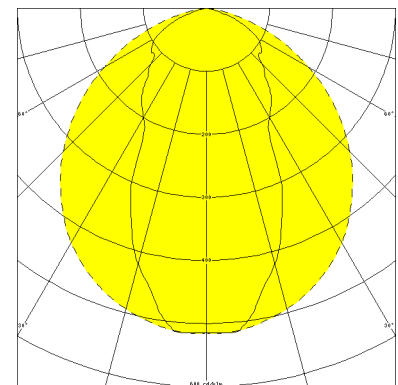

NEUSTADT, SRR ENGSTRAHLER PMMA KLAR

NEUSTADT mit Schutzrohr-Reflektor Engstrahler aus PMMA klar, EVG; T8/58W

Feuchtraumleuchte aus Kunststoff, weiß, 1-lampig
 korrosionsfest, säure- und laugenbeständig, Schutzklasse II, Schutzart IP 65
 Druckdeckelfassung mit Silikondichtringen, kurzes Dichtungssystem
 Schmale, flache Bauform mit Schutzrohr- Reflektor Engstrahler aus PMMA klar
 Für Einzel- und Lichtbandanordnung
 Anschlußfertig mit elektronischem Vorschaltgerät 230 V, 50 Hz
 Ein-Mann-Montage durch 2 Kunststoff-Klappbügelschellen - variabler Befestigungsabstand
 Durchgangsverdrahtung 2 x 1,5 mm², Kabeleinführungen stirnseitig M 20

Artikelnummer: 405 670 01 - 205 996

MASSE

Länge (mm)	Breite (mm)	Höhe (mm)	a-Mass (mm)
1810	130	117	1300

LIGHT OUTPUT RATIO

LOR (%)
87.31