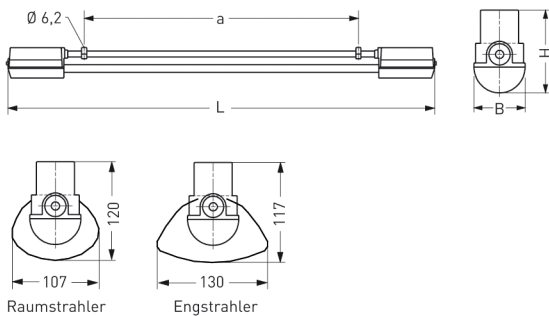

NEUSTADT, SRR ENGSTRAHLER PMMA KLAR

NEUSTADT mit Schutzrohr-Reflektor Engstrahler aus PMMA klar, EVG; T8/58W

Feuchtraumleuchte aus Kunststoff, weiß, 1-lampig
 korrosionsfest, säure- und laugenbeständig, Schutzklasse II, Schutzart IP 65
 Druckdeckelfassung mit Silikondichtringen, kurzes Dichtungssystem
 Schmale, flache Bauform mit Schutzrohr- Reflektor Engstrahler aus PMMA klar
 Für Einzel- und Lichtbandanordnung
 Anschlußfertig mit elektronischem Vorschaltgerät 230 V, 50 Hz
 Ein-Mann-Montage durch 2 Kunststoff-Klappbügelschellen - variabler Befestigungsabstand
 Durchgangsverdrahtung 2 x 1,5 mm², Kabeleinführungen stirnseitig M 20

Artikelnummer: 405 670 01 - 205 996

MASSE

Länge (mm)	Breite (mm)	Höhe (mm)	a-Mass (mm)
1810	130	117	1300

LIGHT OUTPUT RATIO

LOR (%)
87.31