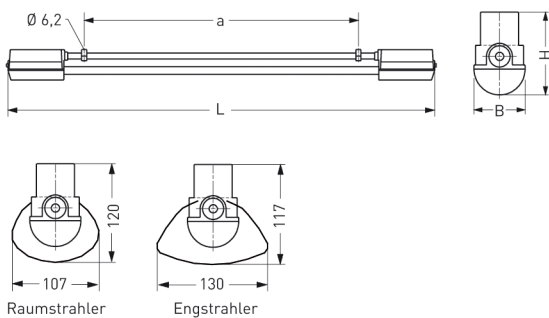

NEUSTADT, SRR ENGSTRAHLER PMMA KLAR

NEUSTADT mit Schutzrohr-Reflektor Engstrahler aus PMMA klar, EVG; T8/36W

Feuchtraumleuchte aus Kunststoff, weiß, 1-lampig
 korrosionsfest, säure- und laugenbeständig, Schutzklasse II, Schutzart IP 65
 Druckdeckelfassung mit Silikondichtringen, kurzes Dichtungssystem
 Schmale, flache Bauform mit Schutzrohr- Reflektor Engstrahler aus PMMA klar
 Für Einzel- und Lichtbandanordnung
 Anschlußfertig mit elektronischem Vorschaltgerät 230 V, 50 Hz
 Ein-Mann-Montage durch 2 Kunststoff-Klappbügelschellen - variabler Befestigungsabstand
 Durchgangsverdrahtung 2 x 1,5 mm², Kabeleinführungen stirnseitig M 20

Artikelnummer: 405 470 01 - 205 994

MASSE			
Länge (mm)	Breite (mm)	Höhe (mm)	a-Mass (mm)
1406	130	117	1000

LIGHT OUTPUT RATIO
LOR (%)
87.31