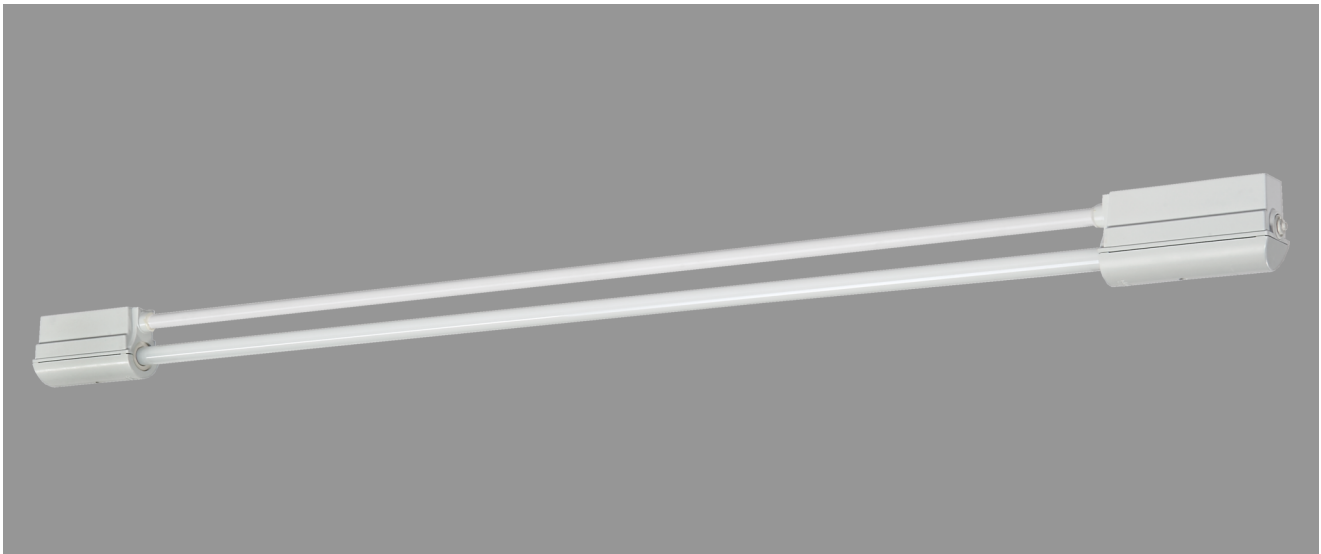

NEUSTADT, SRR ENGSTRAHLER PMMA KLAR

NEUSTADT mit Schutzrohr-Reflektor Engstrahler aus PMMA klar, EVG; T8/36W

Feuchtraumleuchte aus Kunststoff, weiß, 1-lampig
 korrosionsfest, säure- und laugenbeständig, Schutzklasse II, Schutzart IP 65
 Druckdeckelfassung mit Silikondichtringen, kurzes Dichtungssystem
 Schmale, flache Bauform mit Schutzrohr- Reflektor Engstrahler aus PMMA klar
 Für Einzel- und Lichtbandanordnung
 Anschlußfertig mit elektronischem Vorschaltgerät 230 V, 50 Hz
 Ein-Mann-Montage durch 2 Kunststoff-Klappbügelschellen - variabler Befestigungsabstand
 Durchgangsverdrahtung 2 x 1,5 mm², Kabeleinführungen stirnseitig M 20

Artikelnummer: 405 470 01 - 205 994

MASSE			
Länge (mm)	Breite (mm)	Höhe (mm)	a-Mass (mm)
1406	130	117	1000

LIGHT OUTPUT RATIO
LOR (%)
87.31