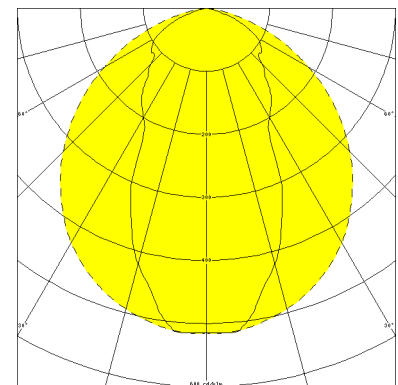

NEUSTADT, SRR ENGSTRAHLER PMMA KLAR

NEUSTADT mit Schutzrohr-Reflektor Engstrahler aus PMMA klar, EVG; T8/36W

Feuchtraumleuchte aus Kunststoff, weiß, 1-lampig
 korrosionsfest, säure- und laugenbeständig, Schutzklasse II, Schutzart IP 65
 Druckdeckelfassung mit Silikondichtringen, kurzes Dichtungssystem
 Schmale, flache Bauform mit Schutzrohr- Reflektor Engstrahler aus PMMA klar
 Für Einzel- und Lichtbandanordnung
 Anschlußfertig mit elektronischem Vorschaltgerät 230 V, 50 Hz
 Ein-Mann-Montage durch 2 Kunststoff-Klappbügelschellen - variabler Befestigungsabstand
 Durchgangsverdrahtung 2 x 1,5 mm², Kabeleinführungen stirnseitig M 20

Artikelnummer: 405 470 01 - 205 994

MASSE			
Länge (mm)	Breite (mm)	Höhe (mm)	a-Mass (mm)
1406	130	117	1000

LIGHT OUTPUT RATIO
LOR (%)
87.31