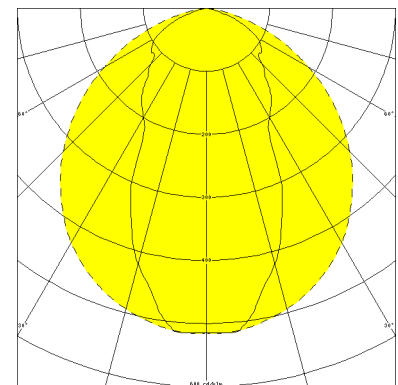

NEUSTADT, SRR ENGSTRAHLER PMMA KLAR

NEUSTADT mit Schutzrohr-Reflektor Engstrahler aus PMMA klar, kompensiert; T8/36W

Feuchtraumleuchte aus Kunststoff, weiß, 1-lampig
 korrosionsfest, säure- und laugenbeständig, Schutzklasse II, Schutzart IP 65
 Druckdeckelfassung mit Silikondichtringen, kurzes Dichtungssystem
 Schmale, flache Bauform mit Schutzrohr- Reflektor Engstrahler aus PMMA klar
 Für Einzel- und Lichtbandanordnung
 Anschlußfertig mit Vorschaltgerät 230 V, 50 Hz und Starter
 Ein-Mann-Montage durch 2 Kunststoff-Klappbügelschellen - variabler Befestigungsabstand
 Durchgangsverdrahtung 2 x 1,5 mm², Kabeleinführungen stirnseitig M 20

Artikelnummer: 405 420 01 - 205 994

MASSE			
Länge (mm)	Breite (mm)	Höhe (mm)	a-Mass (mm)
1406	130	117	1000

LIGHT OUTPUT RATIO
LOR (%)
87.31