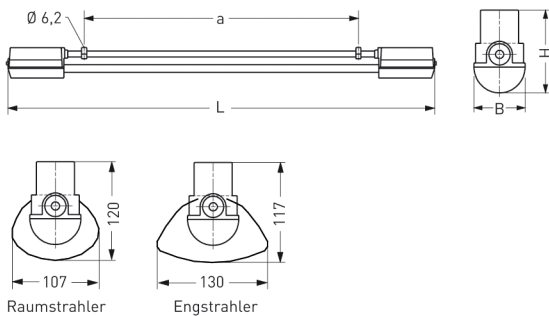

NEUSTADT, SRR ENGSTRAHLER PMMA KLAR

NEUSTADT mit Schutzrohr-Reflektor Engstrahler aus PMMA klar, kompensiert; T8/36W

Feuchtraumleuchte aus Kunststoff, weiß, 1-lampig
 korrosionsfest, säure- und laugenbeständig, Schutzklasse II, Schutzart IP 65
 Druckdeckelfassung mit Silikondichtringen, kurzes Dichtungssystem
 Schmale, flache Bauform mit Schutzrohr- Reflektor Engstrahler aus PMMA klar
 Für Einzel- und Lichtbandanordnung
 Anschlußfertig mit Vorschaltgerät 230 V, 50 Hz und Starter
 Ein-Mann-Montage durch 2 Kunststoff-Klappbügelschellen - variabler Befestigungsabstand
 Durchgangsverdrahtung 2 x 1,5 mm², Kabeleinführungen stirnseitig M 20

Artikelnummer: 405 420 01 - 205 994

MASSE			
Länge (mm)	Breite (mm)	Höhe (mm)	a-Mass (mm)
1406	130	117	1000

LIGHT OUTPUT RATIO
LOR (%)
87.31