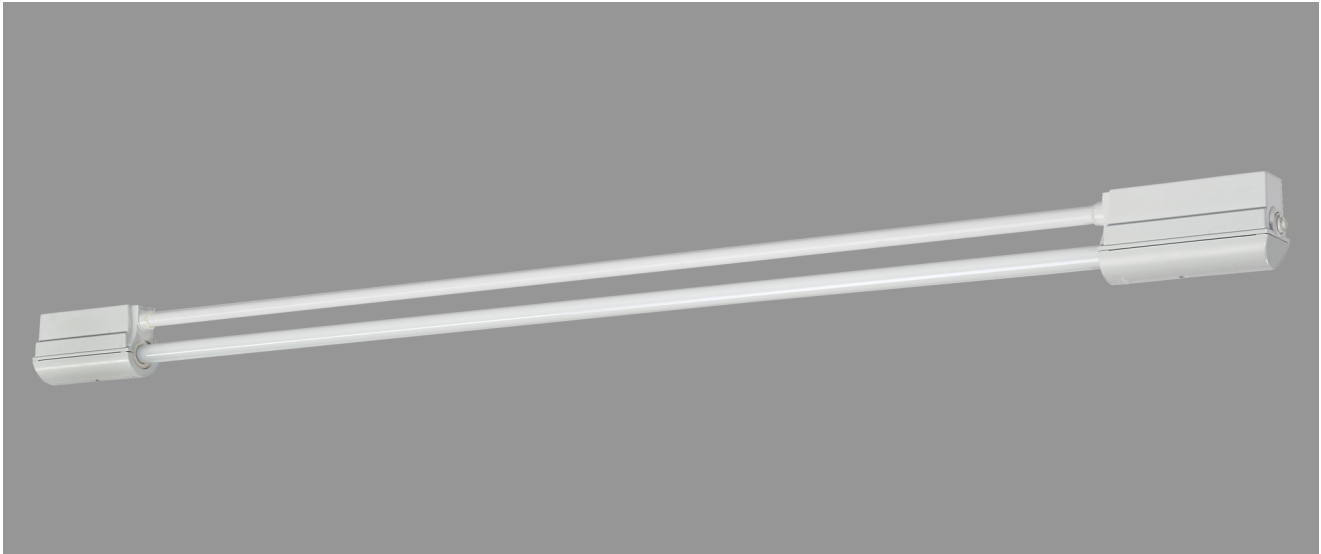

NEUSTADT, SRR ENGSTRAHLER PMMA KLAR

NEUSTADT mit Schutzrohr-Reflektor Engstrahler aus PMMA klar, kompensiert; T8/36W

Feuchtraumleuchte aus Kunststoff, weiß, 1-lampig
 korrosionsfest, säure- und laugenbeständig, Schutzklasse II, Schutzart IP 65
 Druckdeckelfassung mit Silikondichtringen, kurzes Dichtungssystem
 Schmale, flache Bauform mit Schutzrohr- Reflektor Engstrahler aus PMMA klar
 Für Einzel- und Lichtbandanordnung
 Anschlußfertig mit Vorschaltgerät 230 V, 50 Hz und Starter
 Ein-Mann-Montage durch 2 Kunststoff-Klappbügelschellen - variabler Befestigungsabstand
 Durchgangsverdrahtung 2 x 1,5 mm², Kabeleinführungen stirnseitig M 20

Artikelnummer: 405 420 01 - 205 994

MASSE			
Länge (mm)	Breite (mm)	Höhe (mm)	a-Mass (mm)
1406	130	117	1000

LIGHT OUTPUT RATIO
LOR (%)
87.31