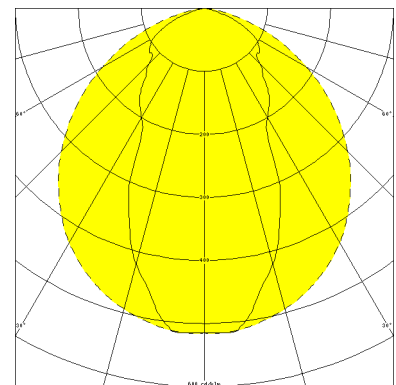

# NEUSTADT, SRR ENGSTRAHLER PMMA KLAR

NEUSTADT mit Schutzrohr-Reflektor Engstrahler aus PMMA klar, EVG; T8/18W

Feuchtraumleuchte aus Kunststoff, weiß, 1-lampig  
 korrosionsfest, säure- und laugenbeständig, Schutzklasse II, Schutzart IP 65  
 Druckdeckelfassung mit Silikondichtringen, kurzes Dichtungssystem  
 Schmale, flache Bauform mit Schutzrohr- Reflektor Engstrahler aus PMMA klar  
 Für Einzel- und Lichtbandanordnung  
 Anschlußfertig mit elektronischem Vorschaltgerät 230 V, 50 Hz  
 Ein-Mann-Montage durch 2 Kunststoff-Klappbügelschellen - variabler Befestigungsabstand  
 Durchgangsverdrahtung 2 x 1,5 mm<sup>2</sup>, Kabeleinführungen stirnseitig M 20

Artikelnummer: 405 270 01 - 205 992

MASSE			
Länge (mm)	Breite (mm)	Höhe (mm)	a-Mass (mm)
796	130	117	440

LIGHT OUTPUT RATIO
LOR (%)
87.31