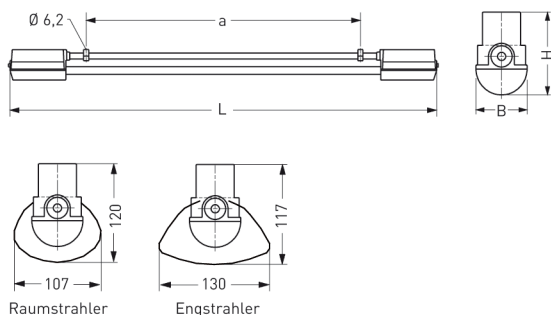

# NEUSTADT, SRR ENGSTRAHLER PMMA KLAR

NEUSTADT mit Schutzrohr-Reflektor Engstrahler aus PMMA klar, EVG; T8/18W

Feuchtraumleuchte aus Kunststoff, weiß, 1-lampig  
 korrosionsfest, säure- und laugenbeständig, Schutzklasse II, Schutzart IP 65  
 Druckdeckelfassung mit Silikondichtringen, kurzes Dichtungssystem  
 Schmale, flache Bauform mit Schutzrohr- Reflektor Engstrahler aus PMMA klar  
 Für Einzel- und Lichtbandanordnung  
 Anschlußfertig mit elektronischem Vorschaltgerät 230 V, 50 Hz  
 Ein-Mann-Montage durch 2 Kunststoff-Klappbügelschellen - variabler Befestigungsabstand  
 Durchgangsverdrahtung 2 x 1,5 mm<sup>2</sup>, Kabeleinführungen stirnseitig M 20

Artikelnummer: 405 270 01 - 205 992

MASSE			
Länge (mm)	Breite (mm)	Höhe (mm)	a-Mass (mm)
796	130	117	440

LIGHT OUTPUT RATIO
LOR (%)
87.31