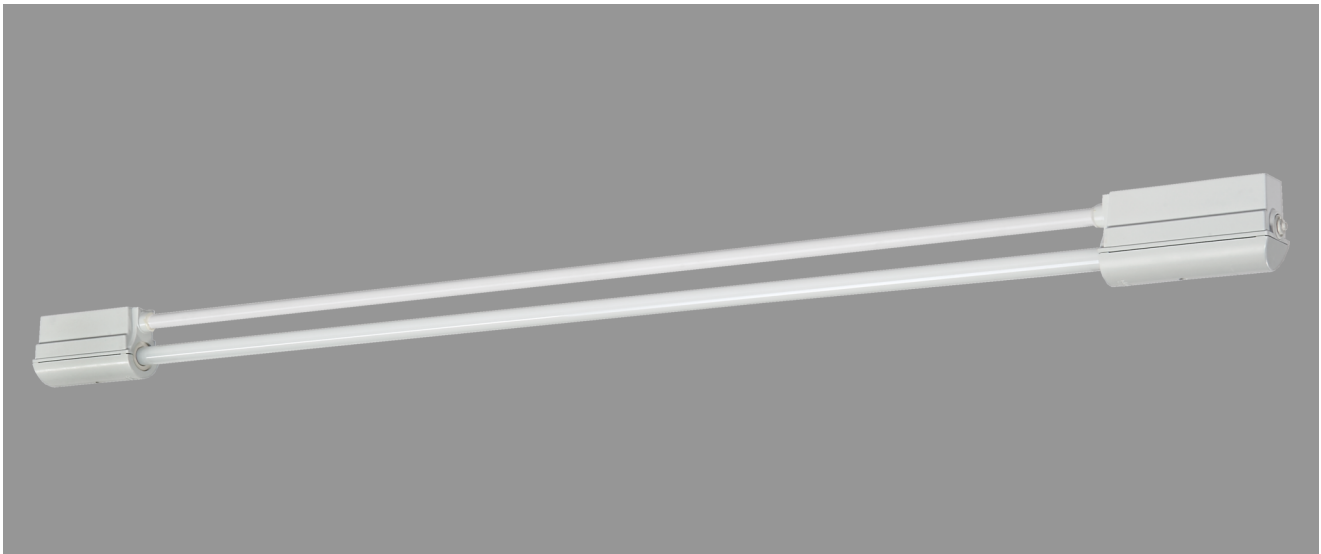

# NEUSTADT, SRR ENGSTRAHLER PMMA KLAR

NEUSTADT mit Schutzrohr-Reflektor Engstrahler aus PMMA klar, EVG; T8/18W

Feuchtraumleuchte aus Kunststoff, weiß, 1-lampig  
 korrosionsfest, säure- und laugenbeständig, Schutzklasse II, Schutzart IP 65  
 Druckdeckelfassung mit Silikondichtringen, kurzes Dichtungssystem  
 Schmale, flache Bauform mit Schutzrohr- Reflektor Engstrahler aus PMMA klar  
 Für Einzel- und Lichtbandanordnung  
 Anschlußfertig mit elektronischem Vorschaltgerät 230 V, 50 Hz  
 Ein-Mann-Montage durch 2 Kunststoff-Klappbügelschellen - variabler Befestigungsabstand  
 Durchgangsverdrahtung 2 x 1,5 mm<sup>2</sup>, Kabeleinführungen stirnseitig M 20

Artikelnummer: 405 270 01 - 205 992

MASSE			
Länge (mm)	Breite (mm)	Höhe (mm)	a-Mass (mm)
796	130	117	440

LIGHT OUTPUT RATIO
LOR (%)
87.31