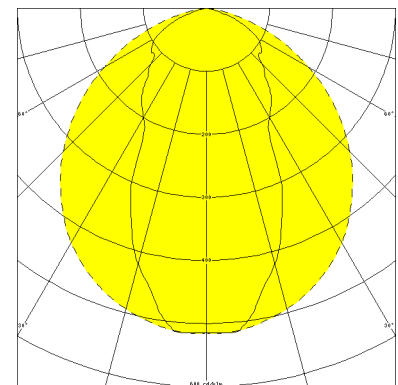

NEUSTADT, SRR ENGSTRAHLER PMMA KLAR

NEUSTADT mit Schutzrohr-Reflektor Engstrahler aus PMMA klar, kompensiert; T8/18W

Feuchtraumleuchte aus Kunststoff, weiß, 1-lampig
 korrosionsfest, säure- und laugenbeständig, Schutzklasse II, Schutzart IP 65
 Druckdeckelfassung mit Silikondichtringen, kurzes Dichtungssystem
 Schmale, flache Bauform mit Schutzrohr- Reflektor Engstrahler aus PMMA klar
 Für Einzel- und Lichtbandanordnung
 Anschlußfertig mit Vorschaltgerät 230 V, 50 Hz und Starter
 Ein-Mann-Montage durch 2 Kunststoff-Klappbügelschellen - variabler Befestigungsabstand
 Durchgangsverdrahtung 2 x 1,5 mm², Kabeleinführungen stirnseitig M 20

Artikelnummer: 405 220 01 - 205 992

MASSE

Länge (mm)	Breite (mm)	Höhe (mm)	a-Mass (mm)
796	130	117	440

LIGHT OUTPUT RATIO

LOR (%)
87.31