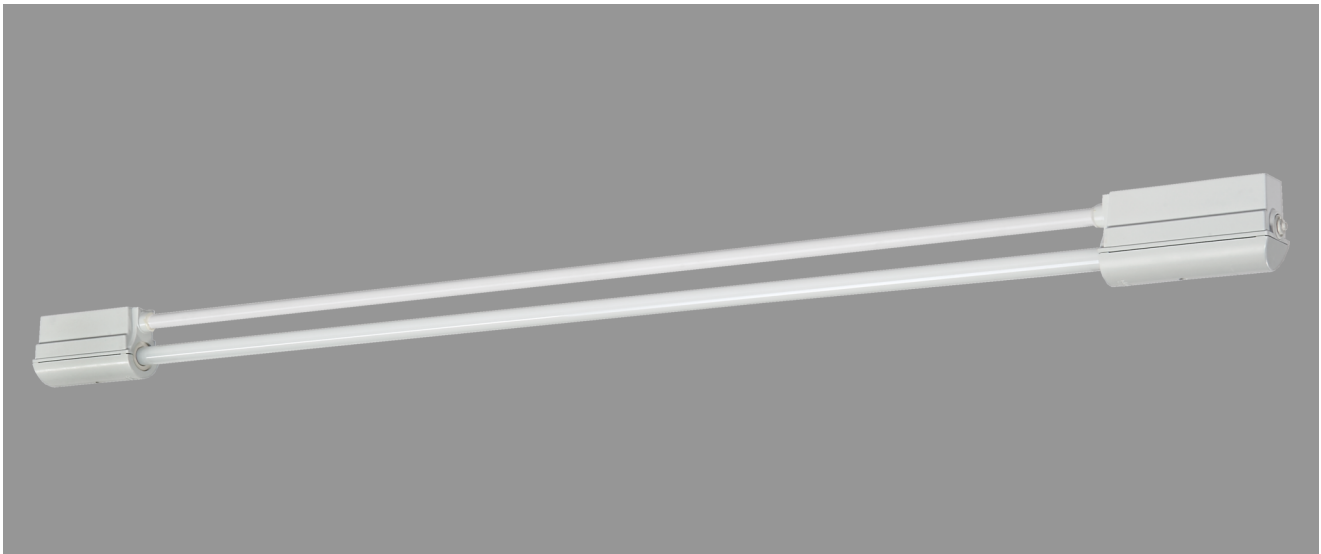

NEUSTADT, SRR ENGSTRAHLER PMMA KLAR

NEUSTADT mit Schutzrohr-Reflektor Engstrahler aus PMMA klar, kompensiert; T8/18W

Feuchtraumleuchte aus Kunststoff, weiß, 1-lampig
 korrosionsfest, säure- und laugenbeständig, Schutzklasse II, Schutzart IP 65
 Druckdeckelfassung mit Silikondichtringen, kurzes Dichtungssystem
 Schmale, flache Bauform mit Schutzrohr- Reflektor Engstrahler aus PMMA klar
 Für Einzel- und Lichtbandanordnung
 Anschlußfertig mit Vorschaltgerät 230 V, 50 Hz und Starter
 Ein-Mann-Montage durch 2 Kunststoff-Klappbügelschellen - variabler Befestigungsabstand
 Durchgangsverdrahtung 2 x 1,5 mm², Kabeleinführungen stirnseitig M 20

Artikelnummer: 405 220 01 - 205 992

MASSE

Länge (mm)	Breite (mm)	Höhe (mm)	a-Mass (mm)
796	130	117	440

LIGHT OUTPUT RATIO

LOR (%)
87.31