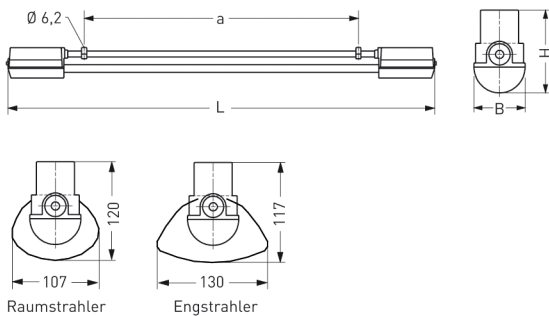

NEUSTADT, SRR ENGSTRAHLER PMMA KLAR

NEUSTADT mit Schutzrohr-Reflektor Engstrahler aus PMMA klar, kompensiert; T8/18W

Feuchtraumleuchte aus Kunststoff, weiß, 1-lampig
 korrosionsfest, säure- und laugenbeständig, Schutzklasse II, Schutzart IP 65
 Druckdeckelfassung mit Silikondichtringen, kurzes Dichtungssystem
 Schmale, flache Bauform mit Schutzrohr- Reflektor Engstrahler aus PMMA klar
 Für Einzel- und Lichtbandanordnung
 Anschlußfertig mit Vorschaltgerät 230 V, 50 Hz und Starter
 Ein-Mann-Montage durch 2 Kunststoff-Klappbügelschellen - variabler Befestigungsabstand
 Durchgangsverdrahtung 2 x 1,5 mm², Kabeleinführungen stirnseitig M 20

Artikelnummer: 405 220 01 - 205 992

MASSE

Länge (mm)	Breite (mm)	Höhe (mm)	a-Mass (mm)
796	130	117	440

LIGHT OUTPUT RATIO

LOR (%)
87.31