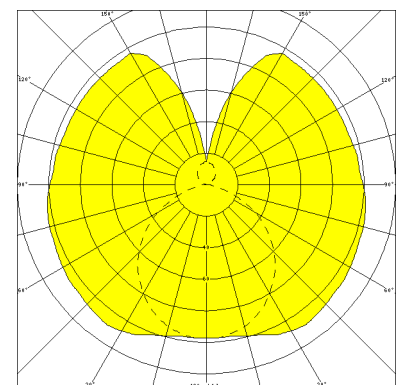

# NEUSTADT, LSR 38 MM PC KLAR

NEUSTADT mit Lampenschutzrohr 38 mm aus PC klar (bruchsicher), induktiv; T8/58W

Feuchtraumleuchte aus Kunststoff, weiß, 1-lampig  
 korrosionsfest, säure- und laugenbeständig, Schutzklasse II, Schutzart IP 65  
 Druckdeckelfassung mit Silikondichtringen, kurzes Dichtungssystem  
 Schmale, flache Bauform mit Lampenschutzrohr 38 mm aus PC klar  
 Für Einzel- und Lichtbandanordnung  
 Anschlußfertig mit Vorschaltgerät 230 V, 50 Hz und Starter  
 Ein-Mann-Montage durch 2 Kunststoff-Klappbügelschellen - variabler Befestigungsabstand  
 Durchgangsverdrahtung 2 x 1,5 mm<sup>2</sup>, Kabeleinführungen stirnseitig

Artikelnummer: 405 610 01 - 505 816

MASSE			
Länge (mm)	Breite (mm)	Höhe (mm)	a-Mass (mm)
1810	63	101	1300

LIGHT OUTPUT RATIO
LOR (%)
85.84