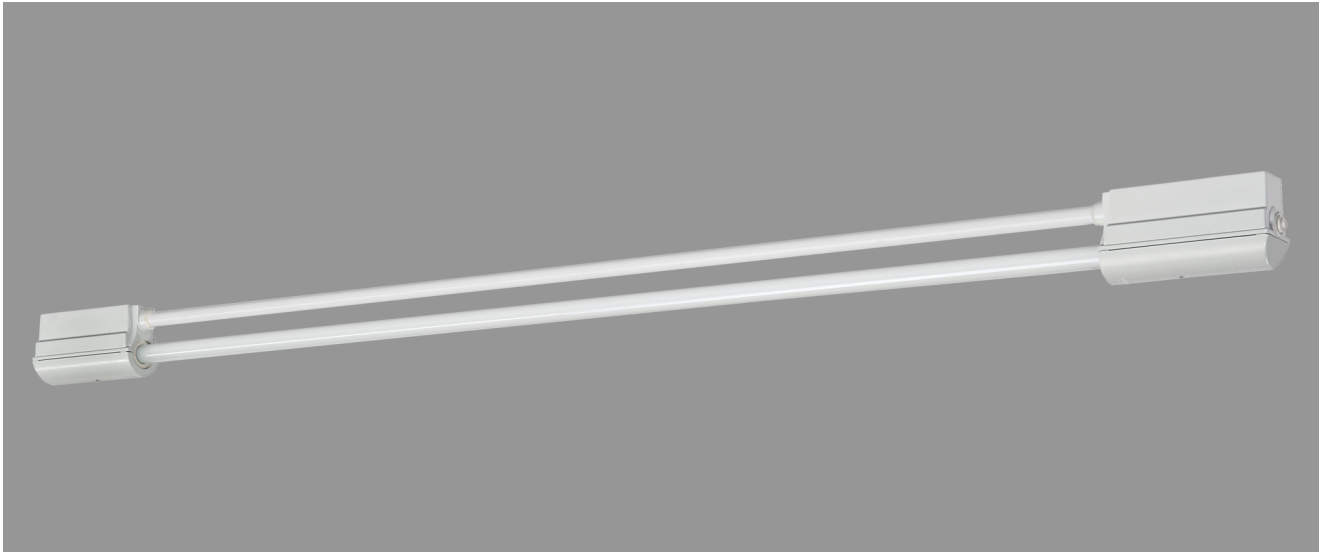

# NEUSTADT, LSR 38 MM PC KLAR

NEUSTADT mit Lampenschutzrohr 38 mm aus PC klar (bruchsicher), induktiv; T8/58W

Feuchtraumleuchte aus Kunststoff, weiß, 1-lampig  
 korrosionsfest, säure- und laugenbeständig, Schutzklasse II, Schutzart IP 65  
 Druckdeckelfassung mit Silikondichtringen, kurzes Dichtungssystem  
 Schmale, flache Bauform mit Lampenschutzrohr 38 mm aus PC klar  
 Für Einzel- und Lichtbandanordnung  
 Anschlußfertig mit Vorschaltgerät 230 V, 50 Hz und Starter  
 Ein-Mann-Montage durch 2 Kunststoff-Klappbügelschellen - variabler Befestigungsabstand  
 Durchgangsverdrahtung 2 x 1,5 mm<sup>2</sup>, Kabeleinführungen stirnseitig

Artikelnummer: 405 610 01 - 505 816

MASSE			
Länge (mm)	Breite (mm)	Höhe (mm)	a-Mass (mm)
1810	63	101	1300

LIGHT OUTPUT RATIO
LOR (%)
85.84