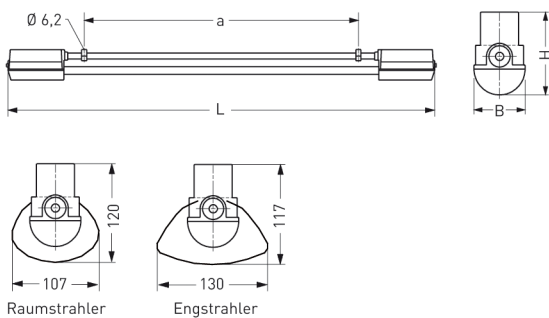

# NEUSTADT, LSR 38 MM PC KLAR

NEUSTADT mit Lampenschutzrohr 38 mm aus PC klar (bruchsicher), induktiv; T8/58W

Feuchtraumleuchte aus Kunststoff, weiß, 1-lampig  
 korrosionsfest, säure- und laugenbeständig, Schutzklasse II, Schutzart IP 65  
 Druckdeckelfassung mit Silikondichtringen, kurzes Dichtungssystem  
 Schmale, flache Bauform mit Lampenschutzrohr 38 mm aus PC klar  
 Für Einzel- und Lichtbandanordnung  
 Anschlußfertig mit Vorschaltgerät 230 V, 50 Hz und Starter  
 Ein-Mann-Montage durch 2 Kunststoff-Klappbügelschellen - variabler Befestigungsabstand  
 Durchgangsverdrahtung 2 x 1,5 mm<sup>2</sup>, Kabeleinführungen stirnseitig

Artikelnummer: 405 610 01 - 505 816

MASSE			
Länge (mm)	Breite (mm)	Höhe (mm)	a-Mass (mm)
1810	63	101	1300

LIGHT OUTPUT RATIO
LOR (%)
85.84