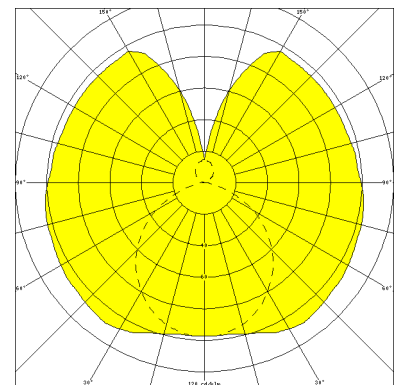

# NEUSTADT, LSR 38 MM PC KLAR

NEUSTADT mit Lampenschutzrohr 38 mm aus PC klar (bruchsicher), EVG; T8/58W

Feuchtraumleuchte aus Kunststoff, weiß, 1-lampig  
 korrosionsfest, säure- und laugenbeständig, Schutzklasse II, Schutzart IP 65  
 Druckdeckelfassung mit Silikondichtringen, kurzes Dichtungssystem  
 Schmale, flache Bauform mit Lampenschutzrohr 38 mm aus PC klar  
 Für Einzel- und Lichtbandanordnung  
 Anschlußfertig mit elektronischem Vorschaltgerät 230 V, 50 Hz  
 Ein-Mann-Montage durch 2 Kunststoff-Klappbügelschellen - variabler Befestigungsabstand  
 Durchgangsverdrahtung 2 x 1,5 mm<sup>2</sup>, Kabeleinführungen stirnseitig M 20

### MASSE

| Länge (mm) | Breite (mm) | Höhe (mm) | a-Mass (mm) |
|------------|-------------|-----------|-------------|
| 1810       | 63          | 101       | 1300        |

### LIGHT OUTPUT RATIO

| LOR (%) |
|---------|
| 85.84   |