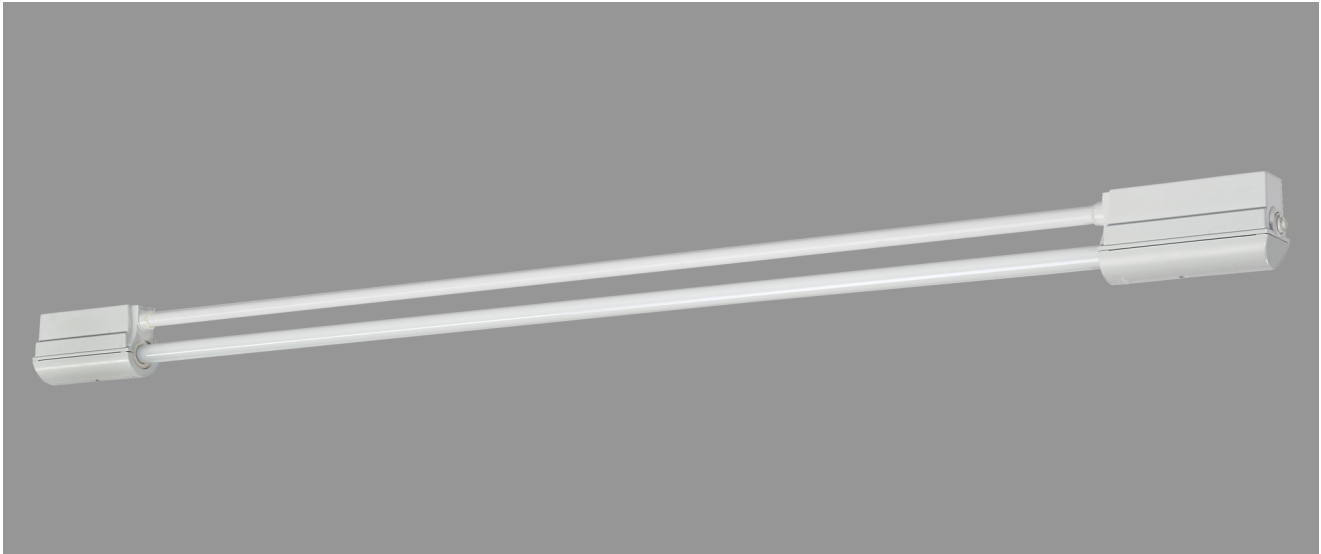

# NEUSTADT, LSR 38 MM PC KLAR

NEUSTADT mit Lampenschutzrohr 38 mm aus PC klar (bruchsicher), EVG; T8/58W

Feuchtraumleuchte aus Kunststoff, weiß, 1-lampig  
 korrosionsfest, säure- und laugenbeständig, Schutzklasse II, Schutzart IP 65  
 Druckdeckelfassung mit Silikondichtringen, kurzes Dichtungssystem  
 Schmale, flache Bauform mit Lampenschutzrohr 38 mm aus PC klar  
 Für Einzel- und Lichtbandanordnung  
 Anschlußfertig mit elektronischem Vorschaltgerät 230 V, 50 Hz  
 Ein-Mann-Montage durch 2 Kunststoff-Klappbügelschellen - variabler Befestigungsabstand  
 Durchgangsverdrahtung 2 x 1,5 mm<sup>2</sup>, Kabeleinführungen stirnseitig M 20

Artikelnummer: 405 670 01 - 505 816