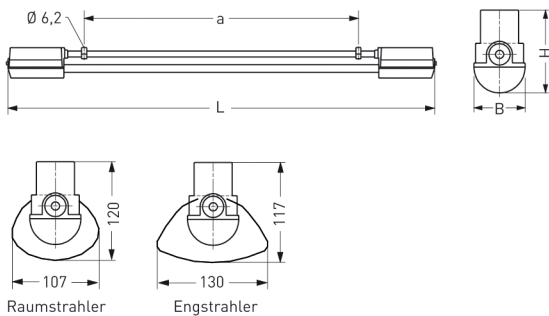

# NEUSTADT, LSR 38 MM PC KLAR

NEUSTADT mit Lampenschutzrohr 38 mm aus PC klar (bruchsicher), EVG; T8/58W

Feuchtraumleuchte aus Kunststoff, weiß, 1-lampig  
 korrosionsfest, säure- und laugenbeständig, Schutzklasse II, Schutzart IP 65  
 Druckdeckelfassung mit Silikondichtringen, kurzes Dichtungssystem  
 Schmale, flache Bauform mit Lampenschutzrohr 38 mm aus PC klar  
 Für Einzel- und Lichtbandanordnung  
 Anschlußfertig mit elektronischem Vorschaltgerät 230 V, 50 Hz  
 Ein-Mann-Montage durch 2 Kunststoff-Klappbügelschellen - variabler Befestigungsabstand  
 Durchgangsverdrahtung 2 x 1,5 mm<sup>2</sup>, Kabeleinführungen stirnseitig M 20

### MASSE

| Länge (mm) | Breite (mm) | Höhe (mm) | a-Mass (mm) |
|------------|-------------|-----------|-------------|
| 1810       | 63          | 101       | 1300        |