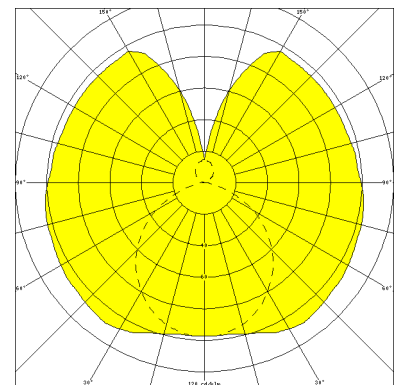

NEUSTADT, LSR 38 MM PC KLAR

NEUSTADT mit Lampenschutzrohr 38 mm aus PC klar (bruchsicher), kompensiert; T8/58W

Feuchtraumleuchte aus Kunststoff, weiß, 1-lampig
 korrosionsfest, säure- und laugenbeständig, Schutzklasse II, Schutzart IP 65
 Druckdeckelfassung mit Silikondichtringen, kurzes Dichtungssystem
 Schmale, flache Bauform mit Lampenschutzrohr 38 mm aus PC klar
 Für Einzel- und Lichtbandanordnung
 Anschlußfertig mit Vorschaltgerät 230 V, 50 Hz und Starter
 Ein-Mann-Montage durch 2 Kunststoff-Klappbügelschellen - variabler Befestigungsabstand
 Durchgangsverdrahtung 2 x 1,5 mm², Kabeleinführungen stirnseitig M 20

Artikelnummer: 405 620 01 - 505 816

MASSE

Länge (mm)	Breite (mm)	Höhe (mm)	a-Mass (mm)
1810	63	101	1300

LIGHT OUTPUT RATIO

LOR (%)
85.84