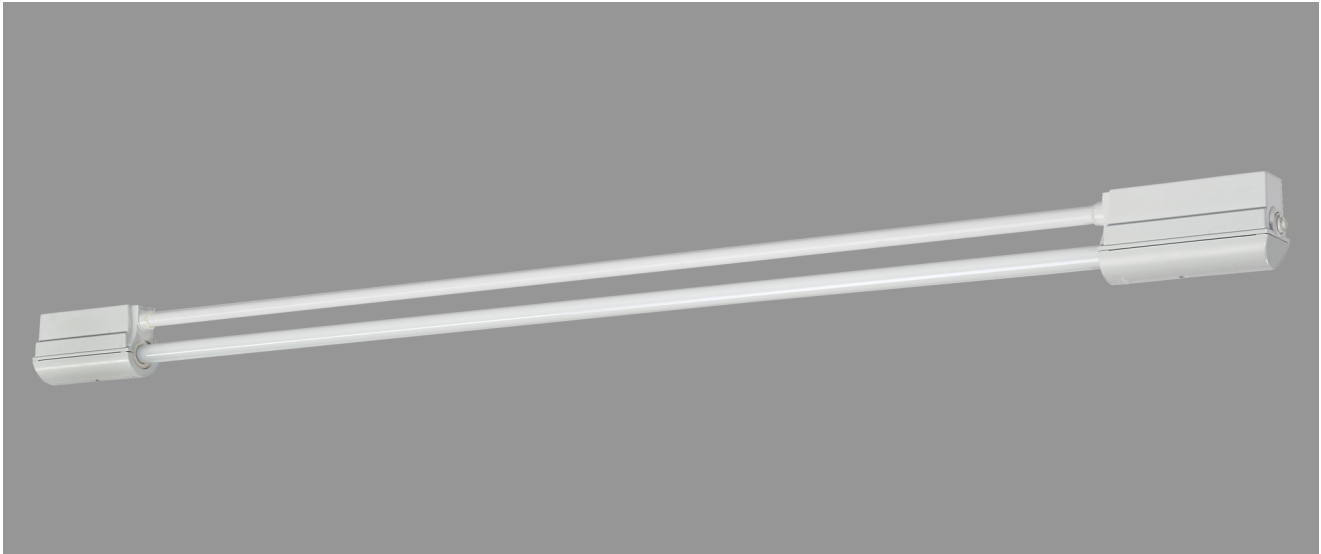

NEUSTADT, LSR 38 MM PC KLAR

NEUSTADT mit Lampenschutzrohr 38 mm aus PC klar (bruchsicher), kompensiert; T8/58W

Feuchtraumleuchte aus Kunststoff, weiß, 1-lampig
 korrosionsfest, säure- und laugenbeständig, Schutzklasse II, Schutzart IP 65
 Druckdeckelfassung mit Silikondichtringen, kurzes Dichtungssystem
 Schmale, flache Bauform mit Lampenschutzrohr 38 mm aus PC klar
 Für Einzel- und Lichtbandanordnung
 Anschlußfertig mit Vorschaltgerät 230 V, 50 Hz und Starter
 Ein-Mann-Montage durch 2 Kunststoff-Klappbügelschellen - variabler Befestigungsabstand
 Durchgangsverdrahtung 2 x 1,5 mm², Kabeleinführungen stirnseitig M 20

Artikelnummer: 405 620 01 - 505 816

MASSE

Länge (mm)	Breite (mm)	Höhe (mm)	a-Mass (mm)
1810	63	101	1300

LIGHT OUTPUT RATIO

LOR (%)
85.84