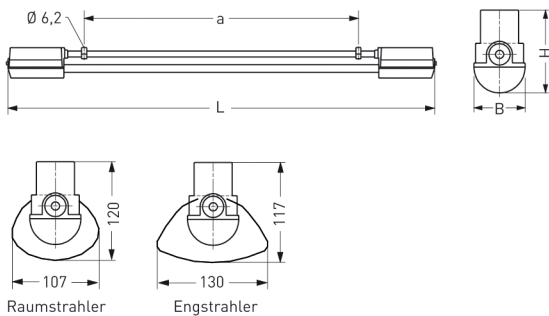

NEUSTADT, LSR 38 MM PC KLAR

NEUSTADT mit Lampenschutzrohr 38 mm aus PC klar (bruchsicher), kompensiert; T8/58W

Feuchtraumleuchte aus Kunststoff, weiß, 1-lampig
 korrosionsfest, säure- und laugenbeständig, Schutzklasse II, Schutzart IP 65
 Druckdeckelfassung mit Silikondichtringen, kurzes Dichtungssystem
 Schmale, flache Bauform mit Lampenschutzrohr 38 mm aus PC klar
 Für Einzel- und Lichtbandanordnung
 Anschlußfertig mit Vorschaltgerät 230 V, 50 Hz und Starter
 Ein-Mann-Montage durch 2 Kunststoff-Klappbügelschellen - variabler Befestigungsabstand
 Durchgangsverdrahtung 2 x 1,5 mm², Kabeleinführungen stirnseitig M 20

Artikelnummer: 405 620 01 - 505 816

MASSE

Länge (mm)	Breite (mm)	Höhe (mm)	a-Mass (mm)
1810	63	101	1300

LIGHT OUTPUT RATIO

LOR (%)
85.84