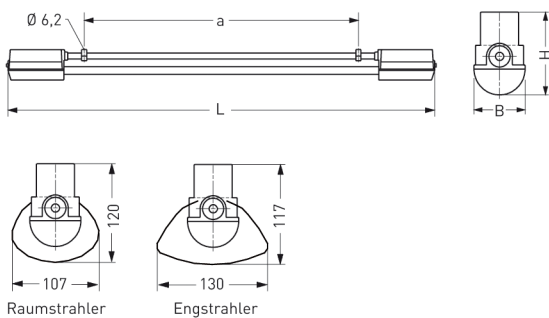

NEUSTADT, LSR 38 MM PC KLAR

NEUSTADT mit Lampenschutzrohr 38 mm aus PC klar (bruchsicher), EVG; T8/36W

Feuchtraumleuchte aus Kunststoff, weiß, 1-lampig
 korrosionsfest, säure- und laugenbeständig, Schutzklasse II, Schutzart IP 65
 Druckdeckelfassung mit Silikondichtringen, kurzes Dichtungssystem
 Schmale, flache Bauform mit Lampenschutzrohr 38 mm aus PC klar
 Für Einzel- und Lichtbandanordnung
 Anschlußfertig mit elektronischem Vorschaltgerät 230 V, 50 Hz
 Ein-Mann-Montage durch 2 Kunststoff-Klappbügelschellen - variabler Befestigungsabstand
 Durchgangsverdrahtung 2 x 1,5 mm², Kabeleinführungen stirnseitig M 20

Artikelnummer: 405 470 01 - 505 814

MASSE

Länge (mm)	Breite (mm)	Höhe (mm)	a-Mass (mm)
1406	63	101	1000

LIGHT OUTPUT RATIO

LOR (%)
85.84