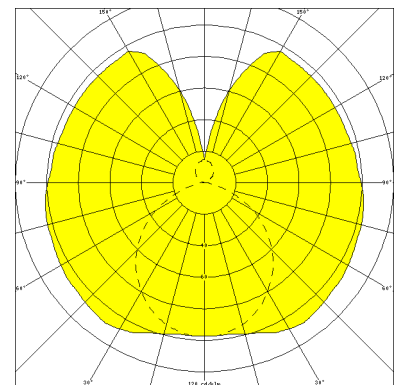

NEUSTADT, LSR 38 MM PC KLAR

NEUSTADT mit Lampenschutzrohr 38 mm aus PC klar (bruchsicher), EVG; T8/36W

Feuchtraumleuchte aus Kunststoff, weiß, 1-lampig
 korrosionsfest, säure- und laugenbeständig, Schutzklasse II, Schutzart IP 65
 Druckdeckelfassung mit Silikondichtringen, kurzes Dichtungssystem
 Schmale, flache Bauform mit Lampenschutzrohr 38 mm aus PC klar
 Für Einzel- und Lichtbandanordnung
 Anschlußfertig mit elektronischem Vorschaltgerät 230 V, 50 Hz
 Ein-Mann-Montage durch 2 Kunststoff-Klappbügelschellen - variabler Befestigungsabstand
 Durchgangsverdrahtung 2 x 1,5 mm², Kabeleinführungen stirnseitig M 20

Artikelnummer: 405 470 01 - 505 814

MASSE

Länge (mm)	Breite (mm)	Höhe (mm)	a-Mass (mm)
1406	63	101	1000

LIGHT OUTPUT RATIO

LOR (%)
85.84