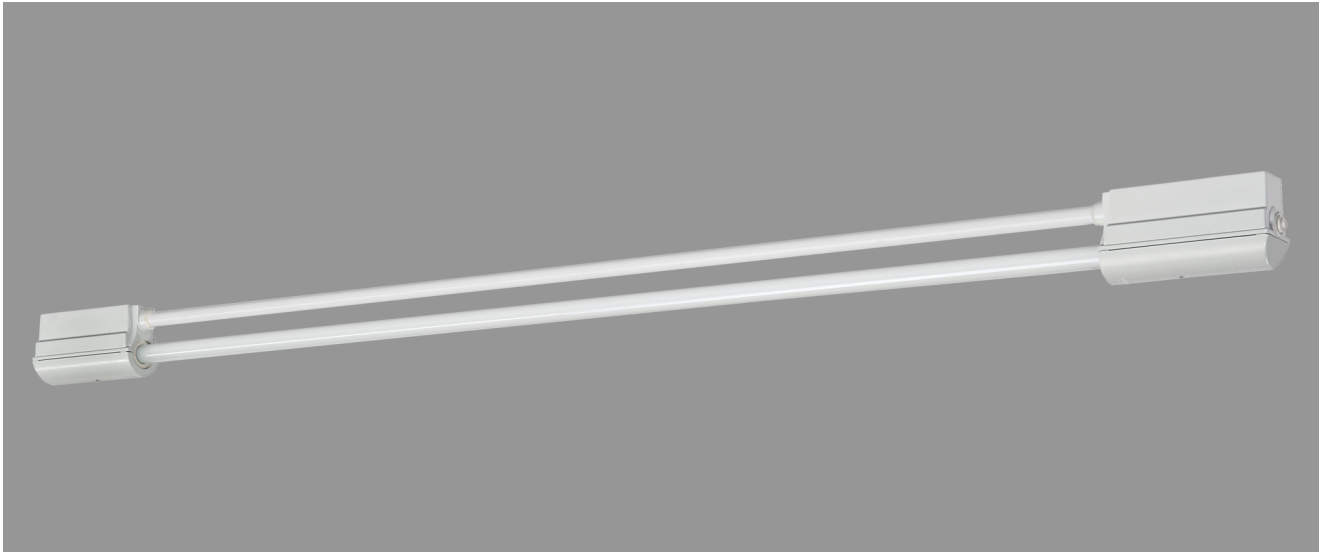

NEUSTADT, LSR 38 MM PC KLAR

NEUSTADT mit Lampenschutzrohr 38 mm aus PC klar (bruchsicher), EVG; T8/36W

Feuchtraumleuchte aus Kunststoff, weiß, 1-lampig
 korrosionsfest, säure- und laugenbeständig, Schutzklasse II, Schutzart IP 65
 Druckdeckelfassung mit Silikondichtringen, kurzes Dichtungssystem
 Schmale, flache Bauform mit Lampenschutzrohr 38 mm aus PC klar
 Für Einzel- und Lichtbandanordnung
 Anschlußfertig mit elektronischem Vorschaltgerät 230 V, 50 Hz
 Ein-Mann-Montage durch 2 Kunststoff-Klappbügelschellen - variabler Befestigungsabstand
 Durchgangsverdrahtung 2 x 1,5 mm², Kabeleinführungen stirnseitig M 20

Artikelnummer: 405 470 01 - 505 814

MASSE

Länge (mm)	Breite (mm)	Höhe (mm)	a-Mass (mm)
1406	63	101	1000

LIGHT OUTPUT RATIO

LOR (%)
85.84