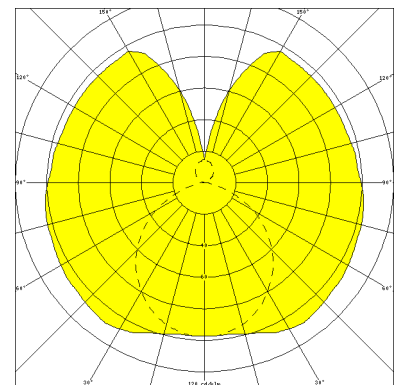

NEUSTADT, LSR 38 MM PC KLAR

NEUSTADT mit Lampenschutzrohr 38 mm aus PC klar (bruchsicher), kompensiert; T8/36W

Feuchtraumleuchte aus Kunststoff, weiß, 1-lampig
 korrosionsfest, säure- und laugenbeständig, Schutzklasse II, Schutzart IP 65
 Druckdeckelfassung mit Silikondichtringen, kurzes Dichtungssystem
 Schmale, flache Bauform mit Lampenschutzrohr 38 mm aus PC klar
 Für Einzel- und Lichtbandanordnung
 Anschlußfertig mit Vorschaltgerät 230 V, 50 Hz und Starter
 Ein-Mann-Montage durch 2 Kunststoff-Klappbügelschellen - variabler Befestigungsabstand
 Durchgangsverdrahtung 2 x 1,5 mm², Kabeleinführungen stirnseitig M 20

Artikelnummer: 405 420 01 - 505 814

MASSE

Länge (mm)	Breite (mm)	Höhe (mm)	a-Mass (mm)
1406	63	101	1000

LIGHT OUTPUT RATIO

LOR (%)
85.84