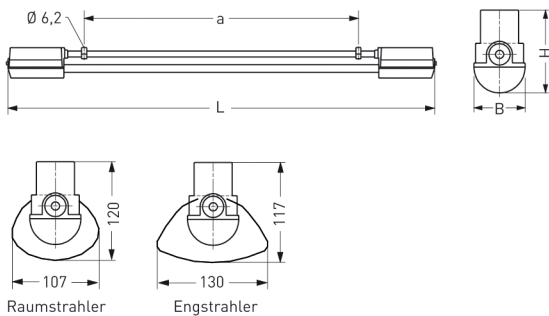

NEUSTADT, LSR 38 MM PC KLAR

NEUSTADT mit Lampenschutzrohr 38 mm aus PC klar (bruchsicher), kompensiert; T8/36W

Feuchtraumleuchte aus Kunststoff, weiß, 1-lampig
 korrosionsfest, säure- und laugenbeständig, Schutzklasse II, Schutzart IP 65
 Druckdeckelfassung mit Silikondichtringen, kurzes Dichtungssystem
 Schmale, flache Bauform mit Lampenschutzrohr 38 mm aus PC klar
 Für Einzel- und Lichtbandanordnung
 Anschlußfertig mit Vorschaltgerät 230 V, 50 Hz und Starter
 Ein-Mann-Montage durch 2 Kunststoff-Klappbügelschellen - variabler Befestigungsabstand
 Durchgangsverdrahtung 2 x 1,5 mm², Kabeleinführungen stirnseitig M 20

Artikelnummer: 405 420 01 - 505 814

MASSE

Länge (mm)	Breite (mm)	Höhe (mm)	a-Mass (mm)
1406	63	101	1000

LIGHT OUTPUT RATIO

LOR (%)
85.84