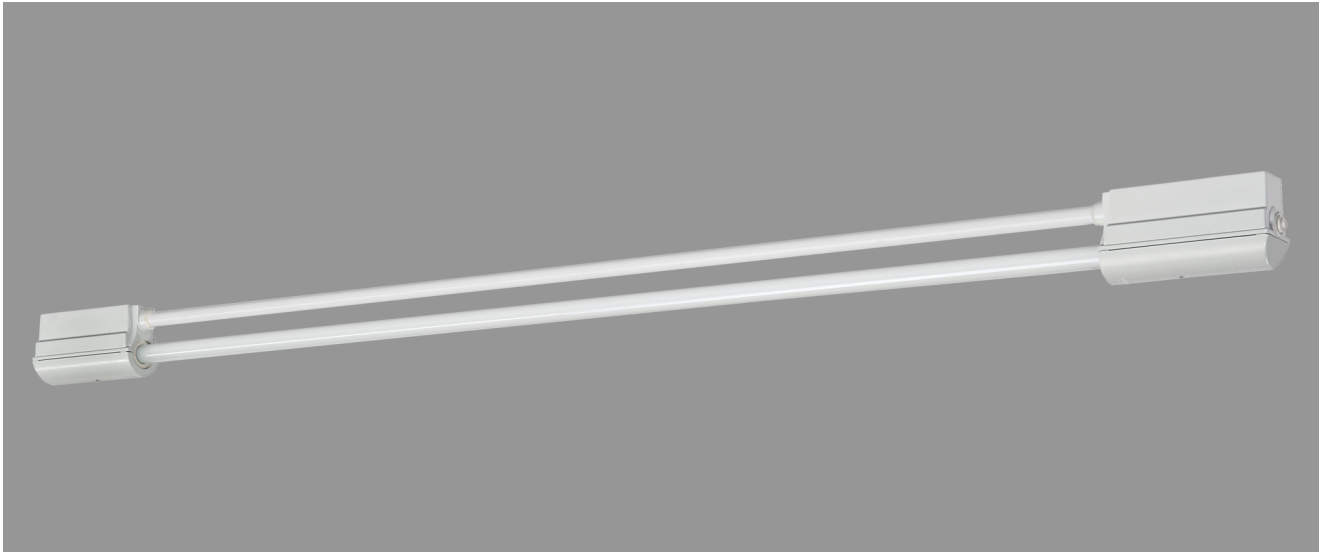

NEUSTADT, LSR 38 MM PC KLAR

NEUSTADT mit Lampenschutzrohr 38 mm aus PC klar (bruchsicher), kompensiert; T8/36W

Feuchtraumleuchte aus Kunststoff, weiß, 1-lampig
 korrosionsfest, säure- und laugenbeständig, Schutzklasse II, Schutzart IP 65
 Druckdeckelfassung mit Silikondichtringen, kurzes Dichtungssystem
 Schmale, flache Bauform mit Lampenschutzrohr 38 mm aus PC klar
 Für Einzel- und Lichtbandanordnung
 Anschlußfertig mit Vorschaltgerät 230 V, 50 Hz und Starter
 Ein-Mann-Montage durch 2 Kunststoff-Klappbügelschellen - variabler Befestigungsabstand
 Durchgangsverdrahtung 2 x 1,5 mm², Kabeleinführungen stirnseitig M 20

Artikelnummer: 405 420 01 - 505 814

MASSE

Länge (mm)	Breite (mm)	Höhe (mm)	a-Mass (mm)
1406	63	101	1000

LIGHT OUTPUT RATIO

LOR (%)
85.84