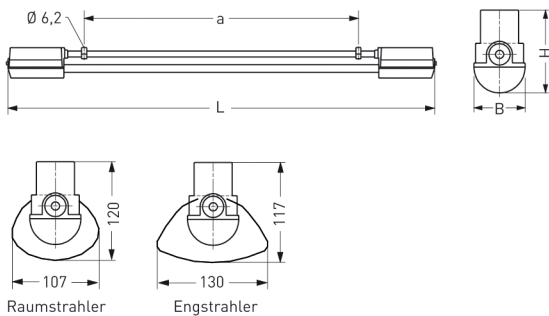

NEUSTADT, LSR 38 MM PC KLAR

NEUSTADT mit Lampenschutzrohr 38 mm aus PC klar (bruchsicher), induktiv; T8/36W

Feuchtraumleuchte aus Kunststoff, weiß, 1-lampig
 korrosionsfest, säure- und laugenbeständig, Schutzklasse II, Schutzart IP 65
 Druckdeckelfassung mit Silikondichtringen, kurzes Dichtungssystem
 Schmale, flache Bauform mit Lampenschutzrohr 38 mm aus PC klar
 Für Einzel- und Lichtbandanordnung
 Anschlußfertig mit Vorschaltgerät 230 V, 50 Hz und Starter
 Ein-Mann-Montage durch 2 Kunststoff-Klappbügelschellen - variabler Befestigungsabstand
 Durchgangsverdrahtung 2 x 1,5 mm², Kabeleinführungen stirnseitig M 20

Artikelnummer: 405 410 01 - 505 814

MASSE

| Länge (mm) | Breite (mm) | Höhe (mm) | a-Mass (mm) |
|------------|-------------|-----------|-------------|
| 1406 | 63 | 101 | 1000 |

LIGHT OUTPUT RATIO

| LOR (%) |
|---------|
| 85.84 |