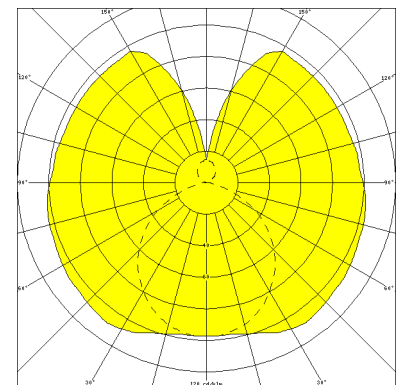

NEUSTADT, LSR 38 MM PC KLAR

NEUSTADT mit Lampenschutzrohr 38 mm aus PC klar (bruchsicher), induktiv; T8/36W

Feuchtraumleuchte aus Kunststoff, weiß, 1-lampig
 korrosionsfest, säure- und laugenbeständig, Schutzklasse II, Schutzart IP 65
 Druckdeckelfassung mit Silikondichtringen, kurzes Dichtungssystem
 Schmale, flache Bauform mit Lampenschutzrohr 38 mm aus PC klar
 Für Einzel- und Lichtbandanordnung
 Anschlußfertig mit Vorschaltgerät 230 V, 50 Hz und Starter
 Ein-Mann-Montage durch 2 Kunststoff-Klappbügelschellen - variabler Befestigungsabstand
 Durchgangsverdrahtung 2 x 1,5 mm², Kabeleinführungen stirnseitig M 20

Artikelnummer: 405 410 01 - 505 814

MASSE

| Länge (mm) | Breite (mm) | Höhe (mm) | a-Mass (mm) |
|------------|-------------|-----------|-------------|
| 1406 | 63 | 101 | 1000 |

LIGHT OUTPUT RATIO

| LOR (%) |
|---------|
| 85.84 |