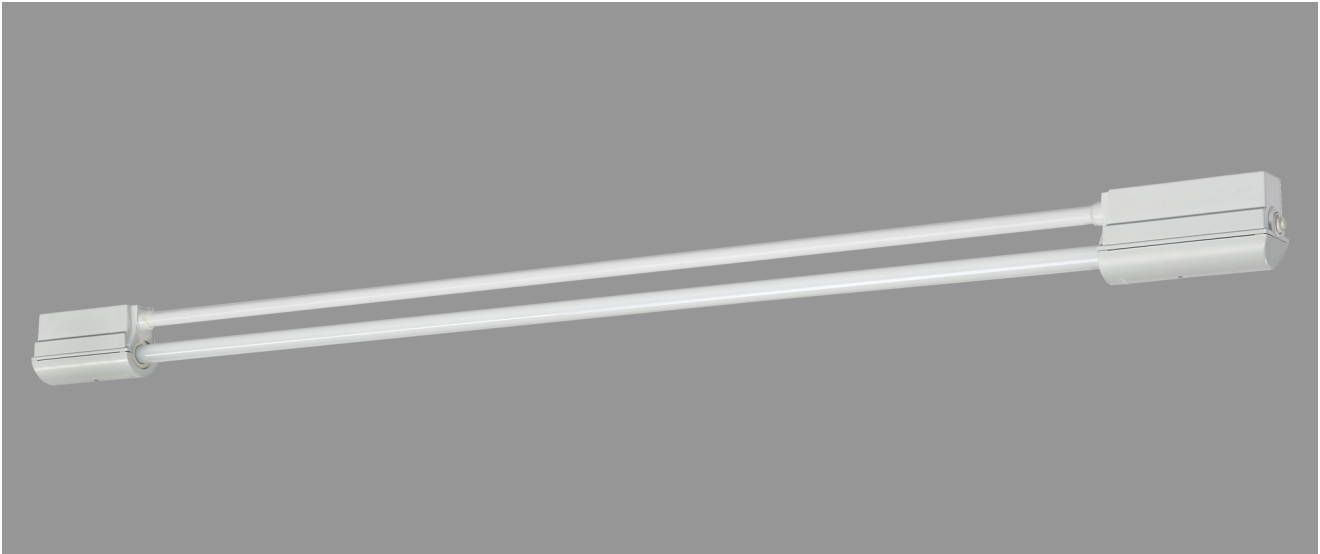

NEUSTADT, LSR 38 MM PC KLAR

NEUSTADT mit Lampenschutzrohr 38 mm aus PC klar (bruchsicher), induktiv; T8/36W

Feuchtraumleuchte aus Kunststoff, weiß, 1-lampig
 korrosionsfest, säure- und laugenbeständig, Schutzklasse II, Schutzart IP 65
 Druckdeckelfassung mit Silikondichtringen, kurzes Dichtungssystem
 Schmale, flache Bauform mit Lampenschutzrohr 38 mm aus PC klar
 Für Einzel- und Lichtbandanordnung
 Anschlußfertig mit Vorschaltgerät 230 V, 50 Hz und Starter
 Ein-Mann-Montage durch 2 Kunststoff-Klappbügelschellen - variabler Befestigungsabstand
 Durchgangsverdrahtung 2 x 1,5 mm², Kabeleinführungen stirnseitig M 20

Artikelnummer: 405 410 01 - 505 814

MASSE

| Länge (mm) | Breite (mm) | Höhe (mm) | a-Mass (mm) |
|------------|-------------|-----------|-------------|
| 1406 | 63 | 101 | 1000 |

LIGHT OUTPUT RATIO

| LOR (%) |
|---------|
| 85.84 |