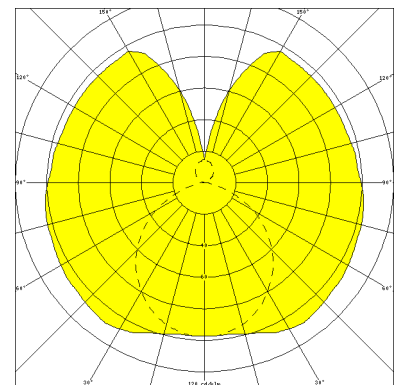

NEUSTADT, LSR 38 MM PC KLAR

NEUSTADT mit Lampenschutzrohr 38 mm aus PC klar (bruchsicher), EVG; T8/18W

Feuchtraumleuchte aus Kunststoff, weiß, 1-lampig
 korrosionsfest, säure- und laugenbeständig, Schutzklasse II, Schutzart IP 65
 Druckdeckelfassung mit Silikondichtringen, kurzes Dichtungssystem
 Schmale, flache Bauform mit Lampenschutzrohr 38 mm aus PC klar
 Für Einzel- und Lichtbandanordnung
 Anschlußfertig mit elektronischem Vorschaltgerät 230 V, 50 Hz
 Ein-Mann-Montage durch 2 Kunststoff-Klappbügelschellen - variabler Befestigungsabstand
 Durchgangsverdrahtung 2 x 1,5 mm², Kabeleinführungen stirnseitig M 20

Artikelnummer: 405 270 01 - 505 812

MASSE			
Länge (mm)	Breite (mm)	Höhe (mm)	a-Mass (mm)
796	63	101	440

LIGHT OUTPUT RATIO
LOR (%)
85.84