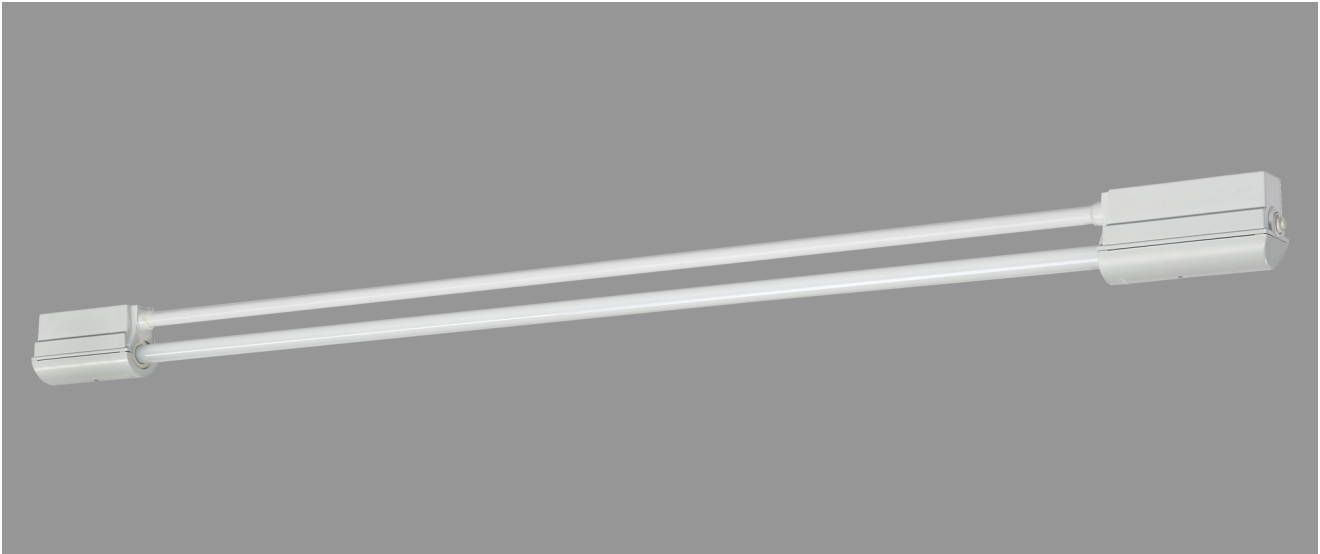

NEUSTADT, LSR 38 MM PC KLAR

NEUSTADT mit Lampenschutzrohr 38 mm aus PC klar (bruchsicher), EVG; T8/18W

Feuchtraumleuchte aus Kunststoff, weiß, 1-lampig
 korrosionsfest, säure- und laugenbeständig, Schutzklasse II, Schutzart IP 65
 Druckdeckelfassung mit Silikondichtringen, kurzes Dichtungssystem
 Schmale, flache Bauform mit Lampenschutzrohr 38 mm aus PC klar
 Für Einzel- und Lichtbandanordnung
 Anschlußfertig mit elektronischem Vorschaltgerät 230 V, 50 Hz
 Ein-Mann-Montage durch 2 Kunststoff-Klappbügelschellen - variabler Befestigungsabstand
 Durchgangsverdrahtung 2 x 1,5 mm², Kabeleinführungen stirnseitig M 20

Artikelnummer: 405 270 01 - 505 812

MASSE			
Länge (mm)	Breite (mm)	Höhe (mm)	a-Mass (mm)
796	63	101	440

LIGHT OUTPUT RATIO
LOR (%)
85.84