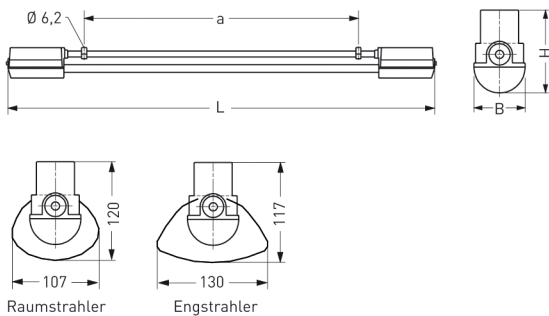

NEUSTADT, LSR 38 MM PC KLAR

NEUSTADT mit Lampenschutzrohr 38 mm aus PC klar (bruchsicher), EVG; T8/18W

Feuchtraumleuchte aus Kunststoff, weiß, 1-lampig
 korrosionsfest, säure- und laugenbeständig, Schutzklasse II, Schutzart IP 65
 Druckdeckelfassung mit Silikondichtringen, kurzes Dichtungssystem
 Schmale, flache Bauform mit Lampenschutzrohr 38 mm aus PC klar
 Für Einzel- und Lichtbandanordnung
 Anschlußfertig mit elektronischem Vorschaltgerät 230 V, 50 Hz
 Ein-Mann-Montage durch 2 Kunststoff-Klappbügelschellen - variabler Befestigungsabstand
 Durchgangsverdrahtung 2 x 1,5 mm², Kabeleinführungen stirnseitig M 20

Artikelnummer: 405 270 01 - 505 812

MASSE			
Länge (mm)	Breite (mm)	Höhe (mm)	a-Mass (mm)
796	63	101	440

LIGHT OUTPUT RATIO
LOR (%)
85.84