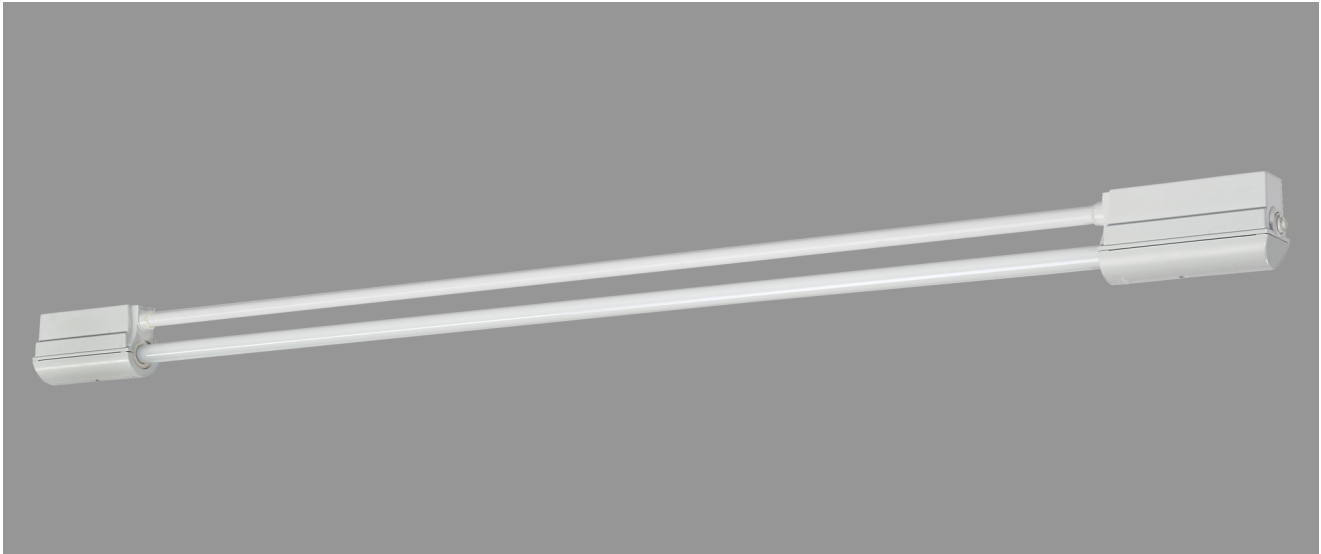

NEUSTADT, LSR 38 MM PC KLAR

NEUSTADT mit Lampenschutzrohr 38 mm aus PC klar (bruchsicher), kompensiert; T8/18W

Feuchtraumleuchte aus Kunststoff, weiß, 1-lampig
 korrosionsfest, säure- und laugenbeständig, Schutzklasse II, Schutzart IP 65
 Druckdeckelfassung mit Silikondichtringen, kurzes Dichtungssystem
 Schmale, flache Bauform mit Lampenschutzrohr 38 mm aus PC klar
 Für Einzel- und Lichtbandanordnung
 Anschlußfertig mit Vorschaltgerät 230 V, 50 Hz und Starter
 Ein-Mann-Montage durch 2 Kunststoff-Klappbügelschellen - variabler Befestigungsabstand
 Durchgangsverdrahtung 2 x 1,5 mm², Kabeleinführungen stirnseitig M 20

Artikelnummer: 405 220 01 - 505 812

MASSE

Länge (mm)	Breite (mm)	Höhe (mm)	a-Mass (mm)
796	63	101	440

LIGHT OUTPUT RATIO

LOR (%)
85.84