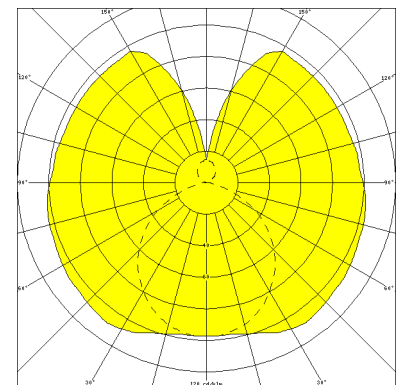

NEUSTADT, LSR 38 MM PC KLAR

NEUSTADT mit Lampenschutzrohr 38 mm aus PC klar (bruchsicher), kompensiert; T8/18W

Feuchtraumleuchte aus Kunststoff, weiß, 1-lampig
 korrosionsfest, säure- und laugenbeständig, Schutzklasse II, Schutzart IP 65
 Druckdeckelfassung mit Silikondichtringen, kurzes Dichtungssystem
 Schmale, flache Bauform mit Lampenschutzrohr 38 mm aus PC klar
 Für Einzel- und Lichtbandanordnung
 Anschlußfertig mit Vorschaltgerät 230 V, 50 Hz und Starter
 Ein-Mann-Montage durch 2 Kunststoff-Klappbügelschellen - variabler Befestigungsabstand
 Durchgangsverdrahtung 2 x 1,5 mm², Kabeleinführungen stirnseitig M 20

Artikelnummer: 405 220 01 - 505 812

MASSE

Länge (mm)	Breite (mm)	Höhe (mm)	a-Mass (mm)
796	63	101	440

LIGHT OUTPUT RATIO

LOR (%)
85.84