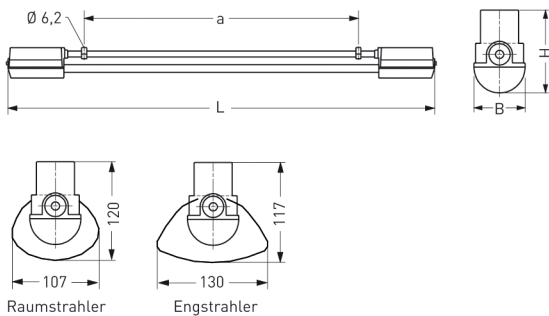

NEUSTADT, LSR 38 MM PC KLAR

NEUSTADT mit Lampenschutzrohr 38 mm aus PC klar (bruchsicher), kompensiert; T8/18W

Feuchtraumleuchte aus Kunststoff, weiß, 1-lampig
 korrosionsfest, säure- und laugenbeständig, Schutzklasse II, Schutzart IP 65
 Druckdeckelfassung mit Silikondichtringen, kurzes Dichtungssystem
 Schmale, flache Bauform mit Lampenschutzrohr 38 mm aus PC klar
 Für Einzel- und Lichtbandanordnung
 Anschlußfertig mit Vorschaltgerät 230 V, 50 Hz und Starter
 Ein-Mann-Montage durch 2 Kunststoff-Klappbügelschellen - variabler Befestigungsabstand
 Durchgangsverdrahtung 2 x 1,5 mm², Kabeleinführungen stirnseitig M 20

Artikelnummer: 405 220 01 - 505 812

MASSE

Länge (mm)	Breite (mm)	Höhe (mm)	a-Mass (mm)
796	63	101	440

LIGHT OUTPUT RATIO

LOR (%)
85.84