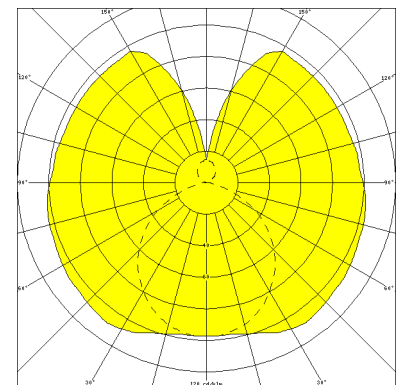

NEUSTADT, LSR 38 MM PC KLAR

NEUSTADT mit Lampenschutzrohr 38 mm aus PC klar (bruchsicher), induktiv; T8/18W

Feuchtraumleuchte aus Kunststoff, weiß, 1-lampig
 korrosionsfest, säure- und laugenbeständig, Schutzklasse II, Schutzart IP 65
 Druckdeckelfassung mit Silikondichtringen, kurzes Dichtungssystem
 Schmale, flache Bauform mit Lampenschutzrohr 38 mm aus PC klar
 Für Einzel- und Lichtbandanordnung
 Anschlußfertig mit Vorschaltgerät 230 V, 50 Hz und Starter
 Ein-Mann-Montage durch 2 Kunststoff-Klappbügelschellen - variabler Befestigungsabstand
 Durchgangsverdrahtung 2 x 1,5 mm², Kabeleinführungen stirnseitig M 20

Artikelnummer: 405 210 01 - 505 812

MASSE

Länge (mm)	Breite (mm)	Höhe (mm)	a-Mass (mm)
796	63	101	440

LIGHT OUTPUT RATIO

LOR (%)
85.84