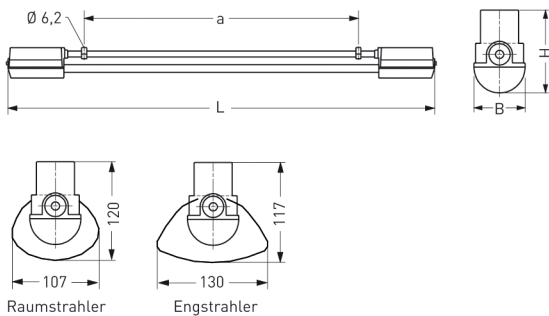

NEUSTADT, LSR 38 MM PC KLAR

NEUSTADT mit Lampenschutzrohr 38 mm aus PC klar (bruchsicher), induktiv; T8/18W

Feuchtraumleuchte aus Kunststoff, weiß, 1-lampig
 korrosionsfest, säure- und laugenbeständig, Schutzklasse II, Schutzart IP 65
 Druckdeckelfassung mit Silikondichtringen, kurzes Dichtungssystem
 Schmale, flache Bauform mit Lampenschutzrohr 38 mm aus PC klar
 Für Einzel- und Lichtbandanordnung
 Anschlußfertig mit Vorschaltgerät 230 V, 50 Hz und Starter
 Ein-Mann-Montage durch 2 Kunststoff-Klappbügelschellen - variabler Befestigungsabstand
 Durchgangsverdrahtung 2 x 1,5 mm², Kabeleinführungen stirnseitig M 20

Artikelnummer: 405 210 01 - 505 812

MASSE

Länge (mm)	Breite (mm)	Höhe (mm)	a-Mass (mm)
796	63	101	440

LIGHT OUTPUT RATIO

LOR (%)
85.84