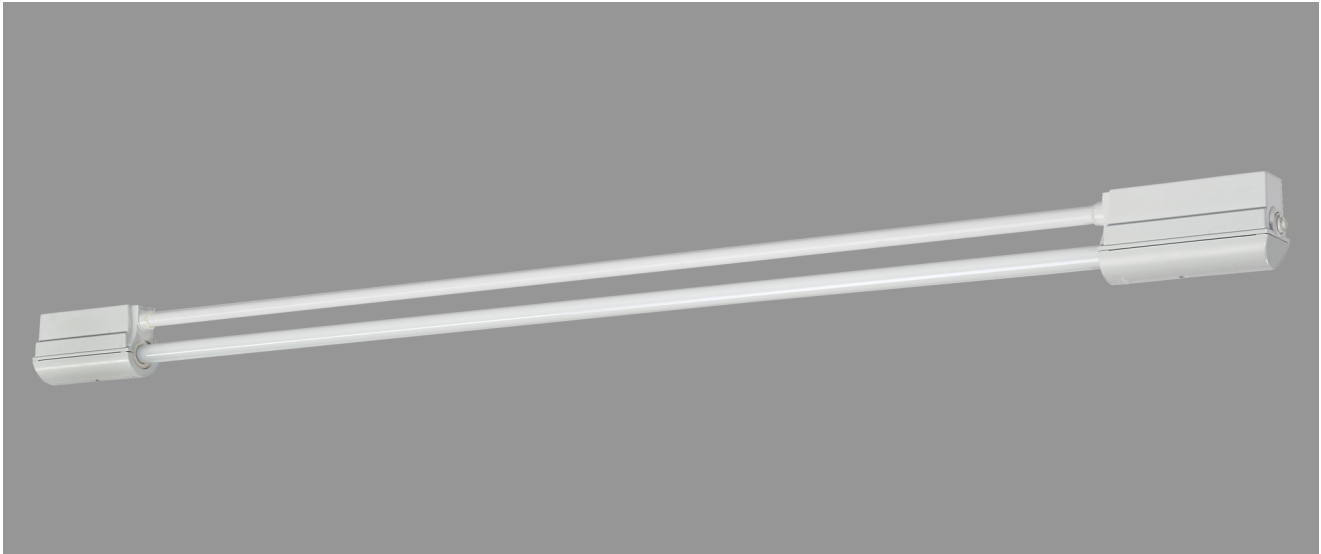

NEUSTADT, LSR 38 MM PC KLAR

NEUSTADT mit Lampenschutzrohr 38 mm aus PC klar (bruchsicher), induktiv; T8/18W

Feuchtraumleuchte aus Kunststoff, weiß, 1-lampig
 korrosionsfest, säure- und laugenbeständig, Schutzklasse II, Schutzart IP 65
 Druckdeckelfassung mit Silikondichtringen, kurzes Dichtungssystem
 Schmale, flache Bauform mit Lampenschutzrohr 38 mm aus PC klar
 Für Einzel- und Lichtbandanordnung
 Anschlußfertig mit Vorschaltgerät 230 V, 50 Hz und Starter
 Ein-Mann-Montage durch 2 Kunststoff-Klappbügelschellen - variabler Befestigungsabstand
 Durchgangsverdrahtung 2 x 1,5 mm², Kabeleinführungen stirnseitig M 20

Artikelnummer: 405 210 01 - 505 812

MASSE

Länge (mm)	Breite (mm)	Höhe (mm)	a-Mass (mm)
796	63	101	440

LIGHT OUTPUT RATIO

LOR (%)
85.84