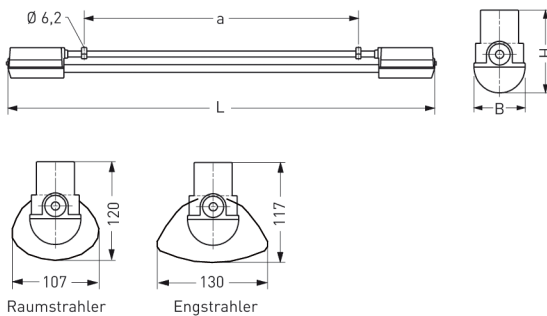

# NEUSTADT, LSR 38 MM PC KLAR, INNENGERIPPT

NEUSTADT mit Lampenschutzrohr 38 mm aus PC klar, innengerippt (bruchsicher), EVG; T8/58W

Feuchtraumleuchte aus Kunststoff, weiß, 1-lampig  
 korrosionsfest, säure- und laugenbeständig, Schutzklasse II, Schutzart IP 65  
 Druckdeckelfassung mit Silikondichtringen, kurzes Dichtungssystem  
 Schmale, flache Bauform mit Lampenschutzrohr 38 mm aus PC klar, innengerippt  
 Für Einzel- und Lichtbandanordnung  
 Anschlußfertig mit elektronischem Vorschaltgerät 230 V, 50 Hz  
 Ein-Mann-Montage durch 2 Kunststoff-Klappbügelschellen - variabler Befestigungsabstand  
 Durchgangsverdrahtung 2 x 1,5 mm<sup>2</sup>, Kabeleinführungen stirnseitig

## MASSE

Länge (mm)	Breite (mm)	Höhe (mm)	a-Mass (mm)
1810	63	101	1300