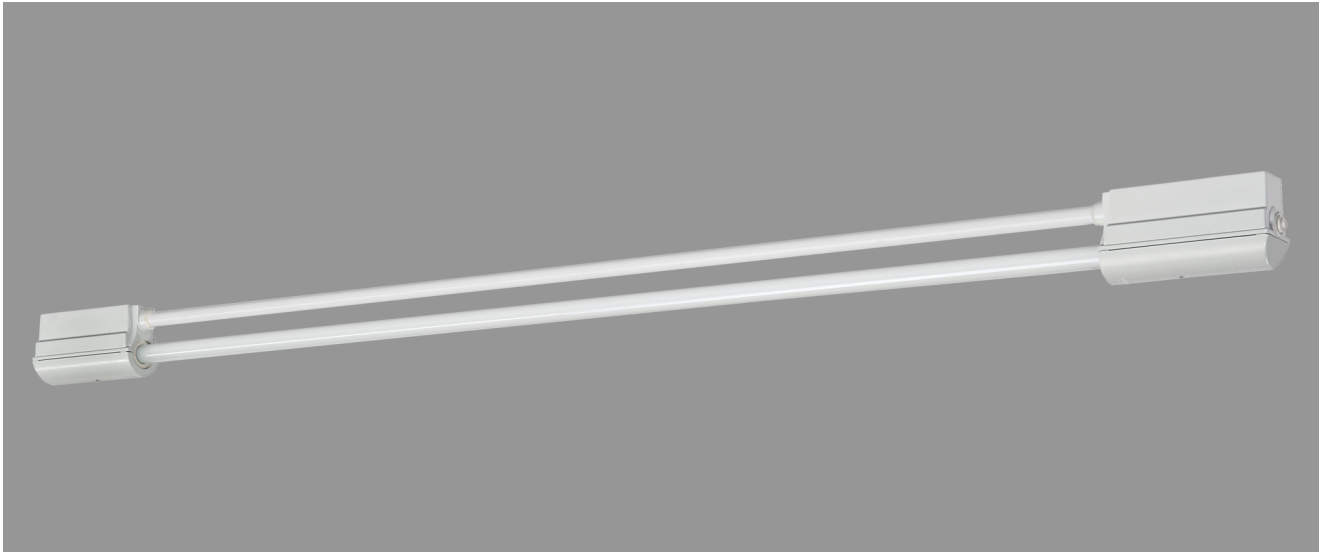

# NEUSTADT, LSR 38 MM PC KLAR, INNENGERIPPT

NEUSTADT mit Lampenschutzrohr 38 mm aus PC klar, innengerippt (bruchsicher), EVG; T8/58W

Feuchtraumleuchte aus Kunststoff, weiß, 1-lampig  
 korrosionsfest, säure- und laugenbeständig, Schutzklasse II, Schutzart IP 65  
 Druckdeckelfassung mit Silikondichtringen, kurzes Dichtungssystem  
 Schmale, flache Bauform mit Lampenschutzrohr 38 mm aus PC klar, innengerippt  
 Für Einzel- und Lichtbandanordnung  
 Anschlußfertig mit elektronischem Vorschaltgerät 230 V, 50 Hz  
 Ein-Mann-Montage durch 2 Kunststoff-Klappbügelschellen - variabler Befestigungsabstand  
 Durchgangsverdrahtung 2 x 1,5 mm<sup>2</sup>, Kabeleinführungen stirnseitig

Artikelnummer: 405 670 01 - 505 916

## MASSE

Länge (mm)	Breite (mm)	Höhe (mm)	a-Mass (mm)
1810	63	101	1300