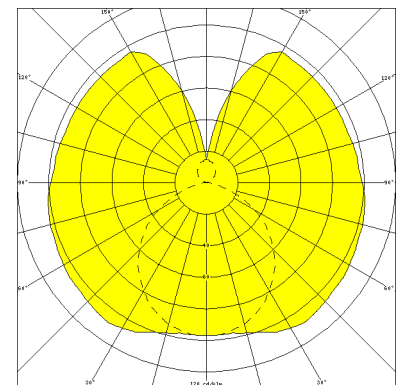

# NEUSTADT, LSR 38 MM PC KLAR, INNENGERIPPT

NEUSTADT mit Lampenschutzrohr 38 mm aus PC klar, innengerippt (bruchsicher), EVG; T8/58W

Feuchtraumleuchte aus Kunststoff, weiß, 1-lampig  
 korrosionsfest, säure- und laugenbeständig, Schutzklasse II, Schutzart IP 65  
 Druckdeckelfassung mit Silikondichtringen, kurzes Dichtungssystem  
 Schmale, flache Bauform mit Lampenschutzrohr 38 mm aus PC klar, innengerippt  
 Für Einzel- und Lichtbandanordnung  
 Anschlußfertig mit elektronischem Vorschaltgerät 230 V, 50 Hz  
 Ein-Mann-Montage durch 2 Kunststoff-Klappbügelschellen - variabler Befestigungsabstand  
 Durchgangsverdrahtung 2 x 1,5 mm<sup>2</sup>, Kabeleinführungen stirnseitig

## MASSE

Länge (mm)	Breite (mm)	Höhe (mm)	a-Mass (mm)
1810	63	101	1300

## LIGHT OUTPUT RATIO

LOR (%)
85.40