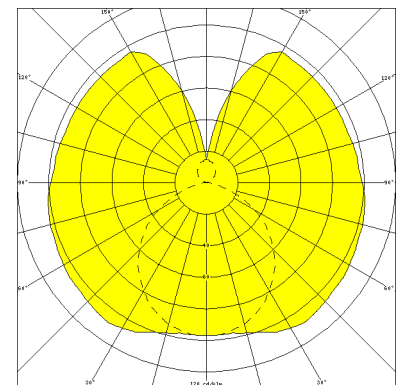

NEUSTADT, LSR 38 MM PC KLAR, INNENGERIPPT

NEUSTADT mit Lampenschutzrohr 38 mm aus PC klar, innengerippt (bruchsicher), kompensiert; T8/58W

Feuchtraumleuchte aus Kunststoff, weiß, 1-lampig
 korrosionsfest, säure- und laugenbeständig, Schutzklasse II, Schutzart IP 65
 Druckdeckelfassung mit Silikondichtringen, kurzes Dichtungssystem
 Schmale, flache Bauform mit Lampenschutzrohr 38 mm aus PC klar, innengerippt
 Für Einzel- und Lichtbandanordnung
 Anschlußfertig mit Vorschaltgerät 230 V, 50 Hz und Starter
 Ein-Mann-Montage durch 2 Kunststoff-Klappbügelschellen - variabler Befestigungsabstand
 Durchgangsverdrahtung 2 x 1,5 mm², Kabeleinführungen stirnseitig

Artikelnummer: 405 620 01 - 505 916

MASSE

Länge (mm)	Breite (mm)	Höhe (mm)	a-Mass (mm)
1810	63	101	1300

LIGHT OUTPUT RATIO

LOR (%)
85.40