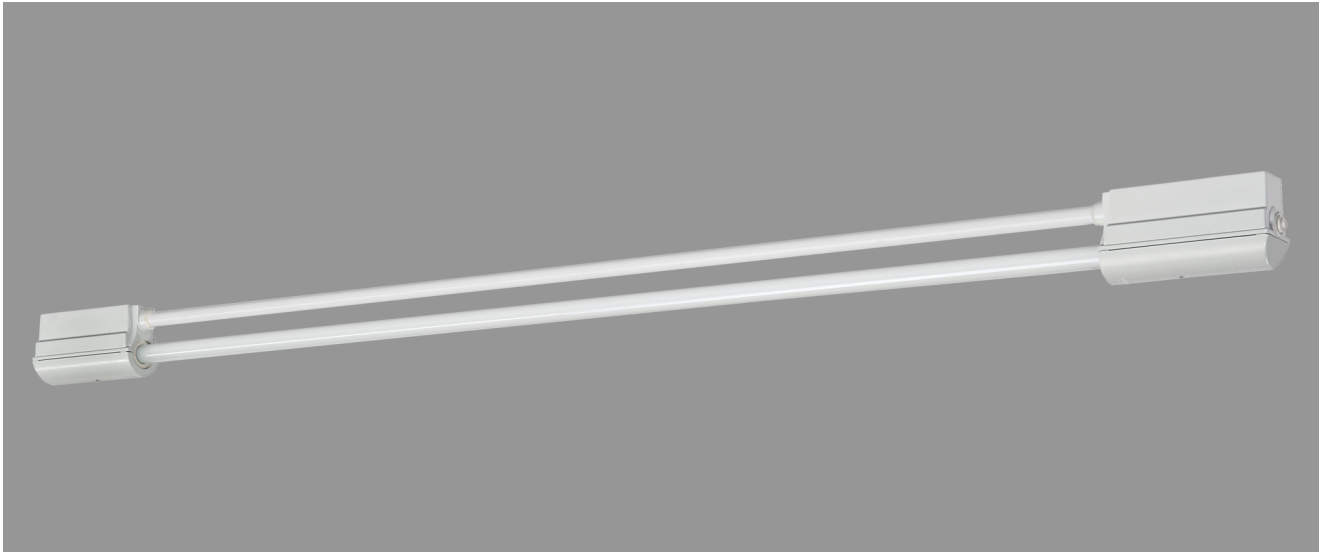

NEUSTADT, LSR 38 MM PC KLAR, INNENGERIPPT

NEUSTADT mit Lampenschutzrohr 38 mm aus PC klar, innengerippt (bruchsicher), kompensiert; T8/58W

Feuchtraumleuchte aus Kunststoff, weiß, 1-lampig
 korrosionsfest, säure- und laugenbeständig, Schutzklasse II, Schutzart IP 65
 Druckdeckelfassung mit Silikondichtringen, kurzes Dichtungssystem
 Schmale, flache Bauform mit Lampenschutzrohr 38 mm aus PC klar, innengerippt
 Für Einzel- und Lichtbandanordnung
 Anschlußfertig mit Vorschaltgerät 230 V, 50 Hz und Starter
 Ein-Mann-Montage durch 2 Kunststoff-Klappbügelschellen - variabler Befestigungsabstand
 Durchgangsverdrahtung 2 x 1,5 mm², Kabeleinführungen stirnseitig

Artikelnummer: 405 620 01 - 505 916

MASSE

Länge (mm)	Breite (mm)	Höhe (mm)	a-Mass (mm)
1810	63	101	1300

LIGHT OUTPUT RATIO

LOR (%)
85.40