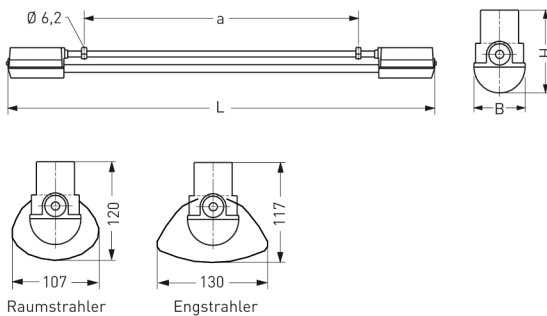

NEUSTADT, LSR 38 MM PC KLAR, INNENGERIPPT

NEUSTADT mit Lampenschutzrohr 38 mm aus PC klar, innengerippt (bruchsicher), kompensiert; T8/58W

Feuchtraumleuchte aus Kunststoff, weiß, 1-lampig
 korrosionsfest, säure- und laugenbeständig, Schutzklasse II, Schutzart IP 65
 Druckdeckelfassung mit Silikondichtringen, kurzes Dichtungssystem
 Schmale, flache Bauform mit Lampenschutzrohr 38 mm aus PC klar, innengerippt
 Für Einzel- und Lichtbandanordnung
 Anschlußfertig mit Vorschaltgerät 230 V, 50 Hz und Starter
 Ein-Mann-Montage durch 2 Kunststoff-Klappbügelschellen - variabler Befestigungsabstand
 Durchgangsverdrahtung 2 x 1,5 mm², Kabeleinführungen stirnseitig

Artikelnummer: 405 620 01 - 505 916

MASSE

Länge (mm)	Breite (mm)	Höhe (mm)	a-Mass (mm)
1810	63	101	1300

LIGHT OUTPUT RATIO

LOR (%)
85.40