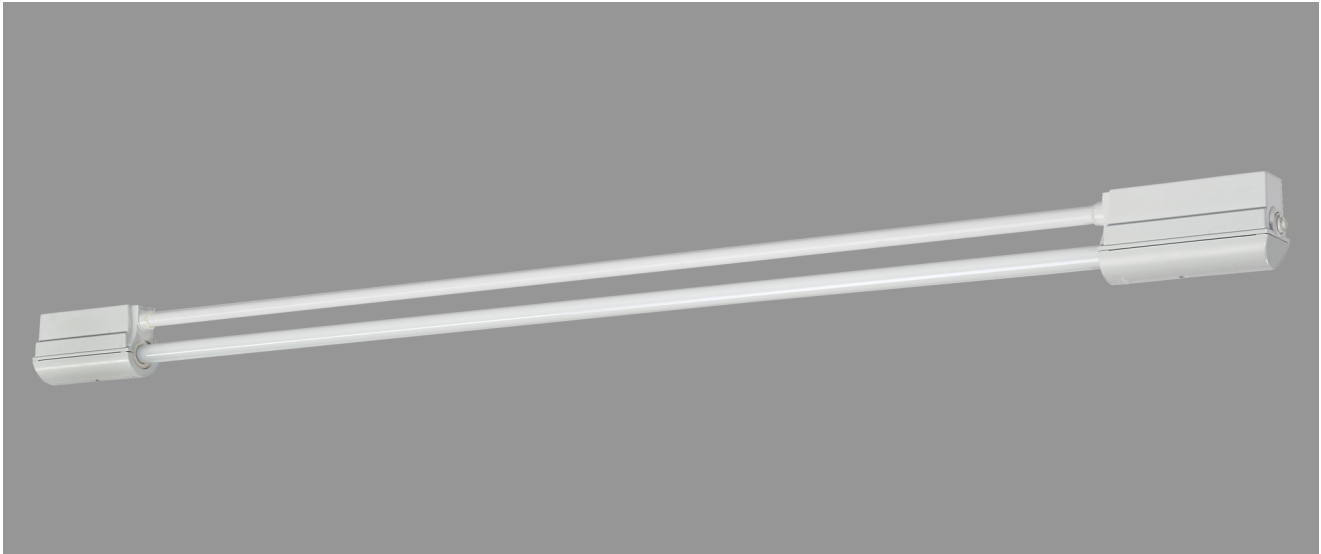

NEUSTADT, LSR 38 MM PC KLAR, INNENGERIPPT

NEUSTADT mit Lampenschutzrohr 38 mm aus PC klar, innengerippt (bruchsicher), induktiv; T8/58W

Feuchtraumleuchte aus Kunststoff, weiß, 1-lampig
 korrosionsfest, säure- und laugenbeständig, Schutzklasse II, Schutzart IP 65
 Druckdeckelfassung mit Silikondichtringen, kurzes Dichtungssystem
 Schmale, flache Bauform mit Lampenschutzrohr 38 mm aus PC klar, innengerippt
 Für Einzel- und Lichtbandanordnung
 Anschlußfertig mit Vorschaltgerät 230 V, 50 Hz und Starter
 Ein-Mann-Montage durch 2 Kunststoff-Klappbügelschellen - variabler Befestigungsabstand
 Durchgangsverdrahtung 2 x 1,5 mm², Kabeleinführungen stirnseitig

Artikelnummer: 405 610 01 - 505 916

MASSE

Länge (mm)	Breite (mm)	Höhe (mm)	a-Mass (mm)
1810	63	101	1300

LIGHT OUTPUT RATIO

LOR (%)
85.40