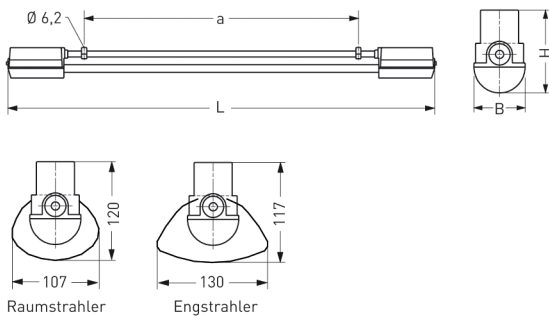

NEUSTADT, LSR 38 MM PC KLAR, INNENGERIPPT

NEUSTADT mit Lampenschutzrohr 38 mm aus PC klar, innengerippt (bruchsicher), induktiv; T8/58W

Feuchtraumleuchte aus Kunststoff, weiß, 1-lampig
 korrosionsfest, säure- und laugenbeständig, Schutzklasse II, Schutzart IP 65
 Druckdeckelfassung mit Silikondichtringen, kurzes Dichtungssystem
 Schmale, flache Bauform mit Lampenschutzrohr 38 mm aus PC klar, innengerippt
 Für Einzel- und Lichtbandanordnung
 Anschlußfertig mit Vorschaltgerät 230 V, 50 Hz und Starter
 Ein-Mann-Montage durch 2 Kunststoff-Klappbügelschellen - variabler Befestigungsabstand
 Durchgangsverdrahtung 2 x 1,5 mm², Kabeleinführungen stirnseitig

Artikelnummer: 405 610 01 - 505 916

MASSE

Länge (mm)	Breite (mm)	Höhe (mm)	a-Mass (mm)
1810	63	101	1300

LIGHT OUTPUT RATIO

LOR (%)
85.40