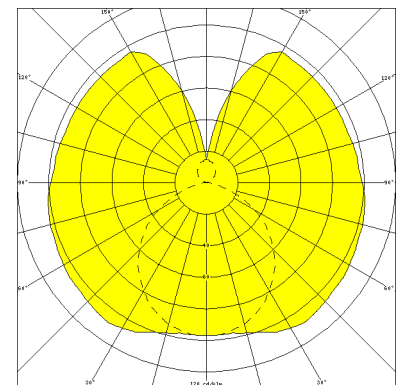

NEUSTADT, LSR 38 MM PC KLAR, INNENGERIPPT

NEUSTADT mit Lampenschutzrohr 38 mm aus PC klar, innengerippt (bruchsicher), induktiv; T8/58W

Feuchtraumleuchte aus Kunststoff, weiß, 1-lampig
 korrosionsfest, säure- und laugenbeständig, Schutzklasse II, Schutzart IP 65
 Druckdeckelfassung mit Silikondichtringen, kurzes Dichtungssystem
 Schmale, flache Bauform mit Lampenschutzrohr 38 mm aus PC klar, innengerippt
 Für Einzel- und Lichtbandanordnung
 Anschlußfertig mit Vorschaltgerät 230 V, 50 Hz und Starter
 Ein-Mann-Montage durch 2 Kunststoff-Klappbügelschellen - variabler Befestigungsabstand
 Durchgangsverdrahtung 2 x 1,5 mm², Kabeleinführungen stirnseitig

Artikelnummer: 405 610 01 - 505 916

MASSE

Länge (mm)	Breite (mm)	Höhe (mm)	a-Mass (mm)
1810	63	101	1300

LIGHT OUTPUT RATIO

LOR (%)
85.40