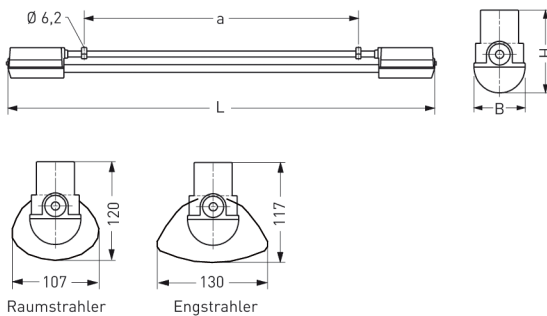

NEUSTADT, LSR 38 MM PC KLAR, INNENGERIPPT

NEUSTADT mit Lampenschutzrohr 38 mm aus PC klar, innengerippt (bruchsicher), EVG; T8/36W

Feuchtraumleuchte aus Kunststoff, weiß, 1-lampig
 korrosionsfest, säure- und laugenbeständig, Schutzklasse II, Schutzart IP 65
 Druckdeckelfassung mit Silikondichtringen, kurzes Dichtungssystem
 Schmale, flache Bauform mit Lampenschutzrohr 38 mm aus PC klar, innengerippt
 Für Einzel- und Lichtbandanordnung
 Anschlußfertig mit elektronischem Vorschaltgerät 230 V, 50 Hz
 Ein-Mann-Montage durch 2 Kunststoff-Klappbügelschellen - variabler Befestigungsabstand
 Durchgangsverdrahtung 2 x 1,5 mm², Kabeleinführungen stirnseitig

Artikelnummer: 405 470 01 - 505 914

MASSE

Länge (mm)	Breite (mm)	Höhe (mm)	a-Mass (mm)
1406	63	101	1000

LIGHT OUTPUT RATIO

LOR (%)
85.40