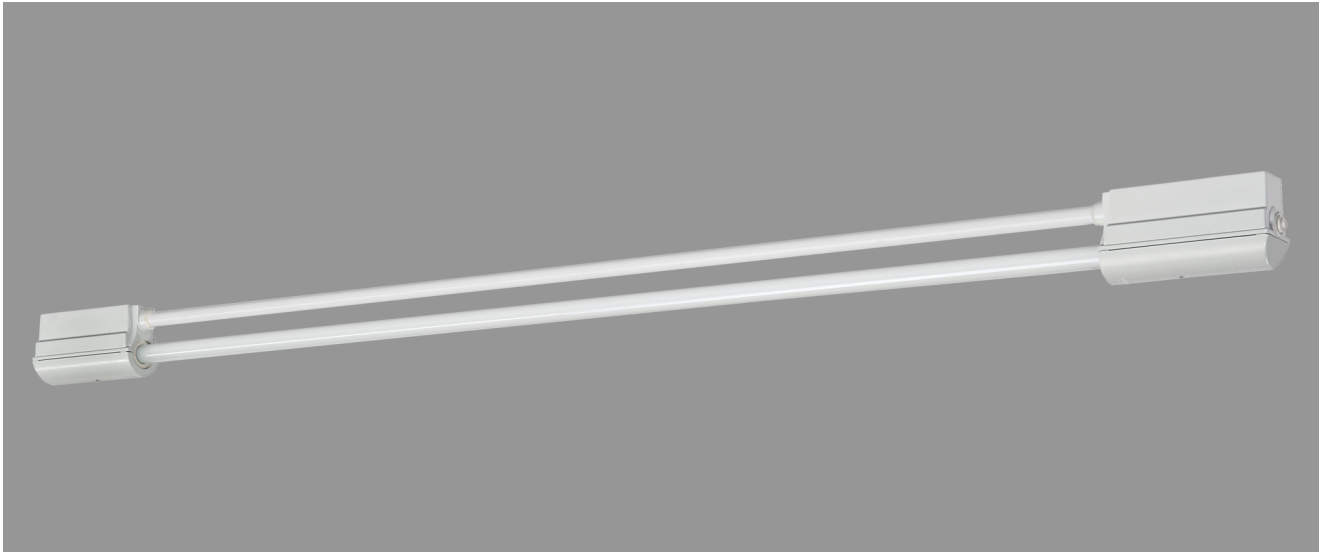

NEUSTADT, LSR 38 MM PC KLAR, INNENGERIPPT

NEUSTADT mit Lampenschutzrohr 38 mm aus PC klar, innengerippt (bruchsicher), EVG; T8/36W

Feuchtraumleuchte aus Kunststoff, weiß, 1-lampig
 korrosionsfest, säure- und laugenbeständig, Schutzklasse II, Schutzart IP 65
 Druckdeckelfassung mit Silikondichtringen, kurzes Dichtungssystem
 Schmale, flache Bauform mit Lampenschutzrohr 38 mm aus PC klar, innengerippt
 Für Einzel- und Lichtbandanordnung
 Anschlußfertig mit elektronischem Vorschaltgerät 230 V, 50 Hz
 Ein-Mann-Montage durch 2 Kunststoff-Klappbügelschellen - variabler Befestigungsabstand
 Durchgangsverdrahtung 2 x 1,5 mm², Kabeleinführungen stirnseitig

Artikelnummer: 405 470 01 - 505 914

MASSE

Länge (mm)	Breite (mm)	Höhe (mm)	a-Mass (mm)
1406	63	101	1000

LIGHT OUTPUT RATIO

LOR (%)
85.40