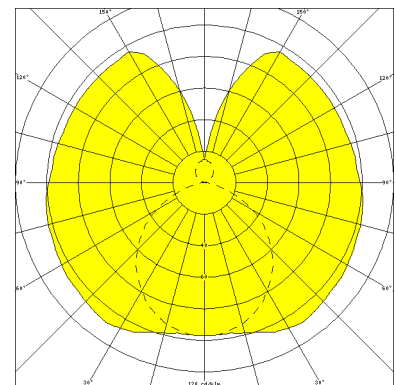

NEUSTADT, LSR 38 MM PC KLAR, INNENGERIPPT

NEUSTADT mit Lampenschutzrohr 38 mm aus PC klar, innengerippt (bruchsicher), EVG; T8/36W

Feuchtraumleuchte aus Kunststoff, weiß, 1-lampig
 korrosionsfest, säure- und laugenbeständig, Schutzklasse II, Schutzart IP 65
 Druckdeckelfassung mit Silikondichtringen, kurzes Dichtungssystem
 Schmale, flache Bauform mit Lampenschutzrohr 38 mm aus PC klar, innengerippt
 Für Einzel- und Lichtbandanordnung
 Anschlußfertig mit elektronischem Vorschaltgerät 230 V, 50 Hz
 Ein-Mann-Montage durch 2 Kunststoff-Klappbügelschellen - variabler Befestigungsabstand
 Durchgangsverdrahtung 2 x 1,5 mm², Kabeleinführungen stirnseitig

Artikelnummer: 405 470 01 - 505 914

MASSE

Länge (mm)	Breite (mm)	Höhe (mm)	a-Mass (mm)
1406	63	101	1000

LIGHT OUTPUT RATIO

LOR (%)
85.40