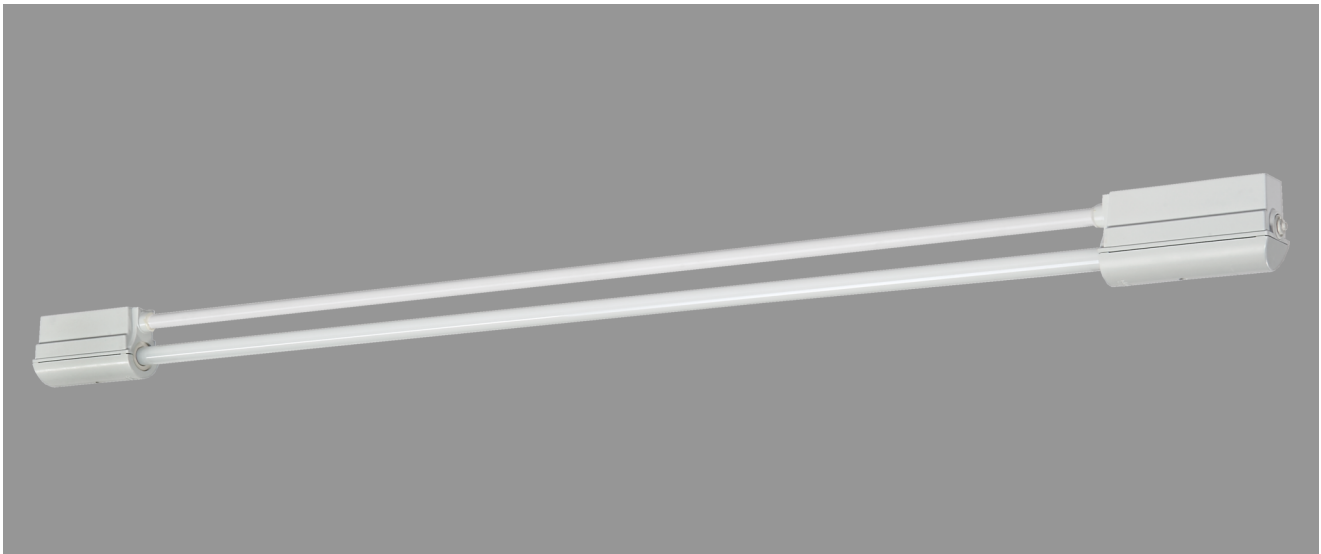

NEUSTADT, LSR 38 MM PC KLAR, INNENGERIPPT

NEUSTADT mit Lampenschutzrohr 38 mm aus PC klar, innengerippt (bruchsicher), kompensiert; T8/36W

Feuchtraumleuchte aus Kunststoff, weiß, 1-lampig
 korrosionsfest, säure- und laugenbeständig, Schutzklasse II, Schutzart IP 65
 Druckdeckelfassung mit Silikondichtringen, kurzes Dichtungssystem
 Schmale, flache Bauform mit Lampenschutzrohr 38 mm aus PC klar, innengerippt
 Für Einzel- und Lichtbandanordnung
 Anschlußfertig mit Vorschaltgerät 230 V, 50 Hz und Starter
 Ein-Mann-Montage durch 2 Kunststoff-Klappbügelschellen - variabler Befestigungsabstand
 Durchgangsverdrahtung 2 x 1,5 mm², Kabeleinführungen stirnseitig

Artikelnummer: 405 420 01 - 505 914

MASSE

Länge (mm)	Breite (mm)	Höhe (mm)	a-Mass (mm)
1406	63	101	1000

LIGHT OUTPUT RATIO

LOR (%)
85.40