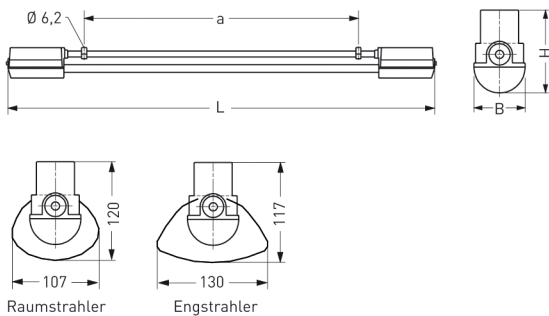

NEUSTADT, LSR 38 MM PC KLAR, INNENGERIPPT

NEUSTADT mit Lampenschutzrohr 38 mm aus PC klar, innengerippt (bruchsicher), kompensiert; T8/36W

Feuchtraumleuchte aus Kunststoff, weiß, 1-lampig
 korrosionsfest, säure- und laugenbeständig, Schutzklasse II, Schutzart IP 65
 Druckdeckelfassung mit Silikondichtringen, kurzes Dichtungssystem
 Schmale, flache Bauform mit Lampenschutzrohr 38 mm aus PC klar, innengerippt
 Für Einzel- und Lichtbandanordnung
 Anschlußfertig mit Vorschaltgerät 230 V, 50 Hz und Starter
 Ein-Mann-Montage durch 2 Kunststoff-Klappbügelschellen - variabler Befestigungsabstand
 Durchgangsverdrahtung 2 x 1,5 mm², Kabeleinführungen stirnseitig

Artikelnummer: 405 420 01 - 505 914

MASSE

Länge (mm)	Breite (mm)	Höhe (mm)	a-Mass (mm)
1406	63	101	1000

LIGHT OUTPUT RATIO

LOR (%)
85.40