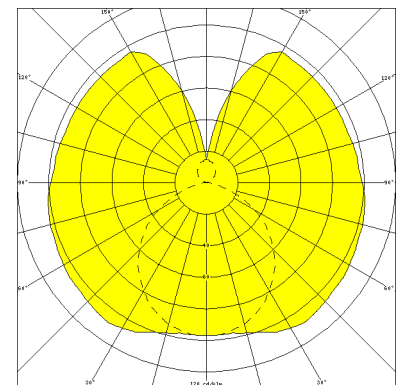

NEUSTADT, LSR 38 MM PC KLAR, INNENGERIPPT

NEUSTADT mit Lampenschutzrohr 38 mm aus PC klar, innengerippt (bruchsicher), kompensiert; T8/36W

Feuchtraumleuchte aus Kunststoff, weiß, 1-lampig
 korrosionsfest, säure- und laugenbeständig, Schutzklasse II, Schutzart IP 65
 Druckdeckelfassung mit Silikondichtringen, kurzes Dichtungssystem
 Schmale, flache Bauform mit Lampenschutzrohr 38 mm aus PC klar, innengerippt
 Für Einzel- und Lichtbandanordnung
 Anschlußfertig mit Vorschaltgerät 230 V, 50 Hz und Starter
 Ein-Mann-Montage durch 2 Kunststoff-Klappbügelschellen - variabler Befestigungsabstand
 Durchgangsverdrahtung 2 x 1,5 mm², Kabeleinführungen stirnseitig

Artikelnummer: 405 420 01 - 505 914

MASSE

Länge (mm)	Breite (mm)	Höhe (mm)	a-Mass (mm)
1406	63	101	1000

LIGHT OUTPUT RATIO

LOR (%)
85.40