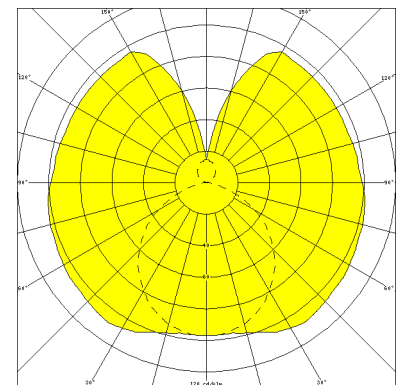

# NEUSTADT, LSR 38 MM PC KLAR, INNENGERIPPT

NEUSTADT mit Lampenschutzrohr 38 mm aus PC klar, innengerippt (bruchsicher), induktiv; T8/36W

Feuchtraumleuchte aus Kunststoff, weiß, 1-lampig  
 korrosionsfest, säure- und laugenbeständig, Schutzklasse II, Schutzart IP 65  
 Druckdeckelfassung mit Silikondichtringen, kurzes Dichtungssystem  
 Schmale, flache Bauform mit Lampenschutzrohr 38 mm aus PC klar, innengerippt  
 Für Einzel- und Lichtbandanordnung  
 Anschlußfertig mit Vorschaltgerät 230 V, 50 Hz und Starter  
 Ein-Mann-Montage durch 2 Kunststoff-Klappbügelschellen - variabler Befestigungsabstand  
 Durchgangsverdrahtung 2 x 1,5 mm<sup>2</sup>, Kabeleinführungen stirnseitig

## MASSE

Länge (mm)	Breite (mm)	Höhe (mm)	a-Mass (mm)
1406	63	101	1000

## LIGHT OUTPUT RATIO

LOR (%)
85.40