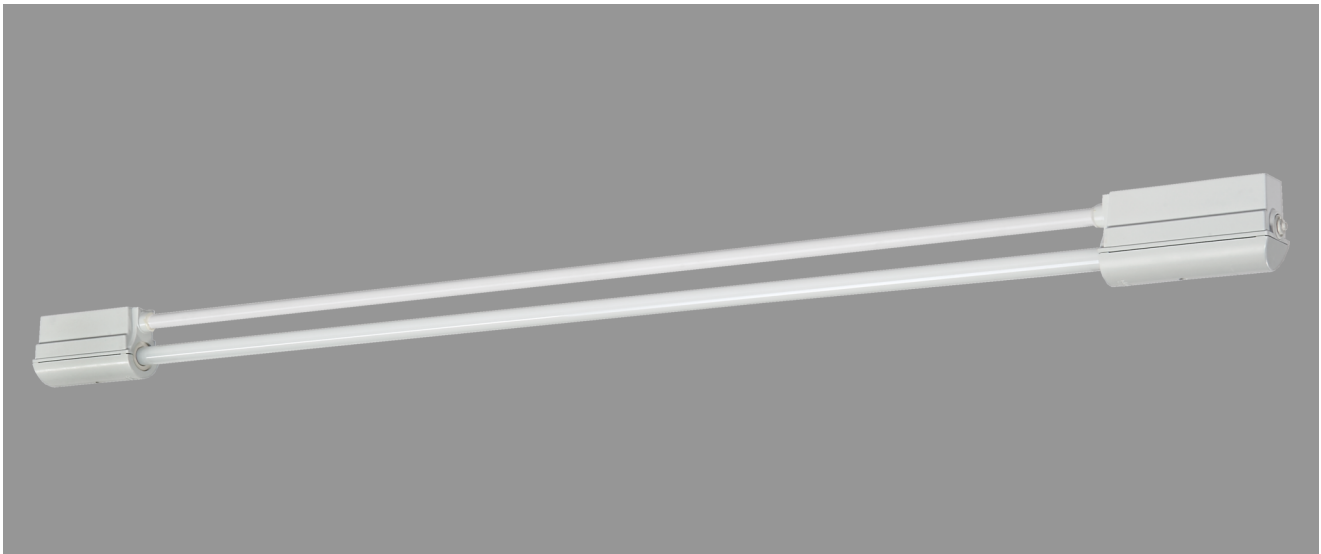

# NEUSTADT, LSR 38 MM PC KLAR, INNENGERIPPT

NEUSTADT mit Lampenschutzrohr 38 mm aus PC klar, innengerippt (bruchsicher), induktiv; T8/36W

Feuchtraumleuchte aus Kunststoff, weiß, 1-lampig  
 korrosionsfest, säure- und laugenbeständig, Schutzklasse II, Schutzart IP 65  
 Druckdeckelfassung mit Silikondichtringen, kurzes Dichtungssystem  
 Schmale, flache Bauform mit Lampenschutzrohr 38 mm aus PC klar, innengerippt  
 Für Einzel- und Lichtbandanordnung  
 Anschlußfertig mit Vorschaltgerät 230 V, 50 Hz und Starter  
 Ein-Mann-Montage durch 2 Kunststoff-Klappbügelschellen - variabler Befestigungsabstand  
 Durchgangsverdrahtung 2 x 1,5 mm<sup>2</sup>, Kabeleinführungen stirnseitig

Artikelnummer: 405 410 01 - 505 914

## MASSE

Länge (mm)	Breite (mm)	Höhe (mm)	a-Mass (mm)
1406	63	101	1000