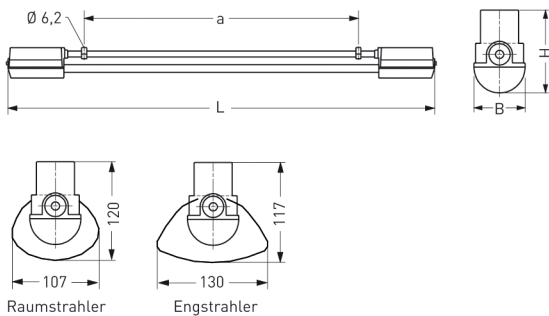

# NEUSTADT, LSR 38 MM PC KLAR, INNENGERIPPT

NEUSTADT mit Lampenschutzrohr 38 mm aus PC klar, innengerippt (bruchsicher), induktiv; T8/36W

Feuchtraumleuchte aus Kunststoff, weiß, 1-lampig  
 korrosionsfest, säure- und laugenbeständig, Schutzklasse II, Schutzart IP 65  
 Druckdeckelfassung mit Silikondichtringen, kurzes Dichtungssystem  
 Schmale, flache Bauform mit Lampenschutzrohr 38 mm aus PC klar, innengerippt  
 Für Einzel- und Lichtbandanordnung  
 Anschlußfertig mit Vorschaltgerät 230 V, 50 Hz und Starter  
 Ein-Mann-Montage durch 2 Kunststoff-Klappbügelschellen - variabler Befestigungsabstand  
 Durchgangsverdrahtung 2 x 1,5 mm<sup>2</sup>, Kabeleinführungen stirnseitig

Artikelnummer: 405 410 01 - 505 914

## MASSE

Länge (mm)	Breite (mm)	Höhe (mm)	a-Mass (mm)
1406	63	101	1000