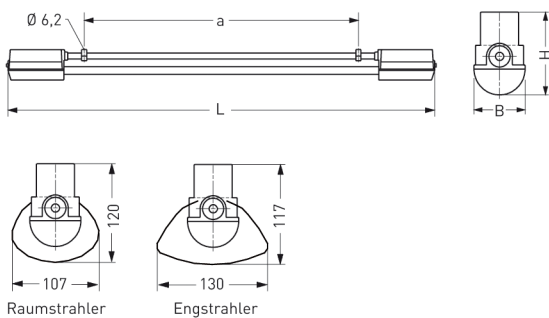

NEUSTADT, LSR 38 MM PC KLAR, INNENGERIPPT

NEUSTADT mit Lampenschutzrohr 38 mm aus PC klar, innengerippt (bruchsicher), EVG; T8/18W

Feuchtraumleuchte aus Kunststoff, weiß, 1-lampig
 korrosionsfest, säure- und laugenbeständig, Schutzklasse II, Schutzart IP 65
 Druckdeckelfassung mit Silikondichtringen, kurzes Dichtungssystem
 Schmale, flache Bauform mit Lampenschutzrohr 38 mm aus PC klar, innengerippt
 Für Einzel- und Lichtbandanordnung
 Anschlußfertig mit elektronischem Vorschaltgerät 230 V, 50 Hz
 Ein-Mann-Montage durch 2 Kunststoff-Klappbügelschellen - variabler Befestigungsabstand
 Durchgangsverdrahtung 2 x 1,5 mm², Kabeleinführungen stirnseitig

Artikelnummer: 405 270 01 - 505 912

MASSE

Länge (mm)	Breite (mm)	Höhe (mm)	a-Mass (mm)
796	63	101	440

LIGHT OUTPUT RATIO

LOR (%)
85.40