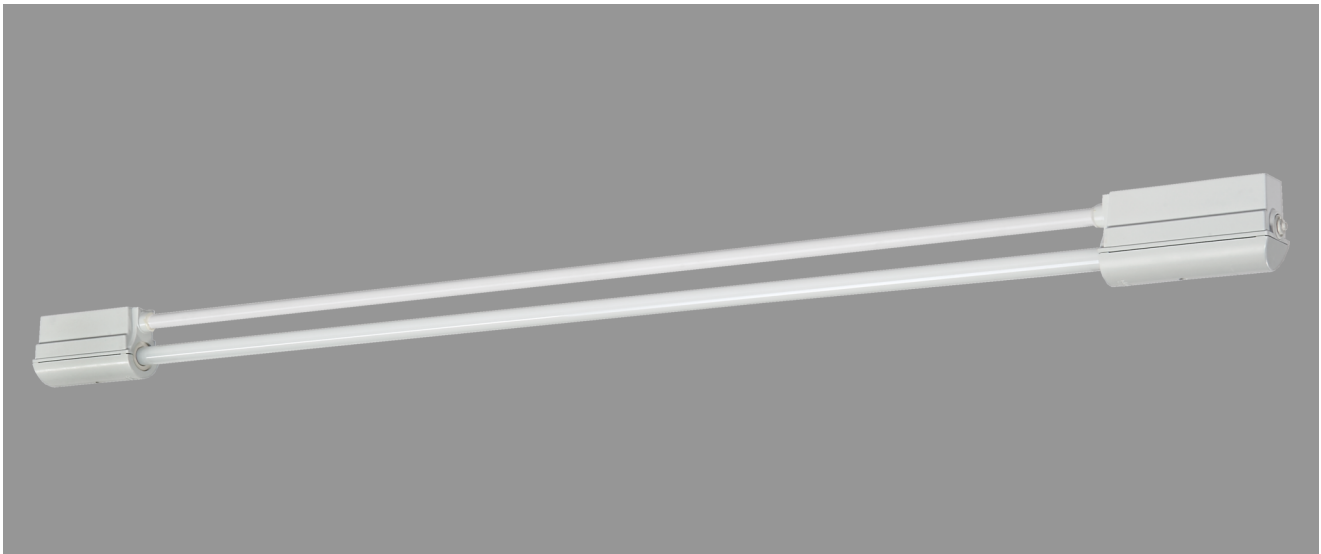

NEUSTADT, LSR 38 MM PC KLAR, INNENGERIPPT

NEUSTADT mit Lampenschutzrohr 38 mm aus PC klar, innengerippt (bruchsicher), EVG; T8/18W

Feuchtraumleuchte aus Kunststoff, weiß, 1-lampig
 korrosionsfest, säure- und laugenbeständig, Schutzklasse II, Schutzart IP 65
 Druckdeckelfassung mit Silikondichtringen, kurzes Dichtungssystem
 Schmale, flache Bauform mit Lampenschutzrohr 38 mm aus PC klar, innengerippt
 Für Einzel- und Lichtbandanordnung
 Anschlußfertig mit elektronischem Vorschaltgerät 230 V, 50 Hz
 Ein-Mann-Montage durch 2 Kunststoff-Klappbügelschellen - variabler Befestigungsabstand
 Durchgangsverdrahtung 2 x 1,5 mm², Kabeleinführungen stirnseitig

Artikelnummer: 405 270 01 - 505 912

MASSE

Länge (mm)	Breite (mm)	Höhe (mm)	a-Mass (mm)
796	63	101	440

LIGHT OUTPUT RATIO

LOR (%)
85.40