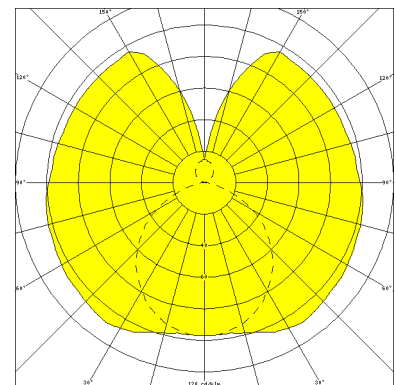

NEUSTADT, LSR 38 MM PC KLAR, INNENGERIPPT

NEUSTADT mit Lampenschutzrohr 38 mm aus PC klar, innengerippt (bruchsicher), EVG; T8/18W

Feuchtraumleuchte aus Kunststoff, weiß, 1-lampig
 korrosionsfest, säure- und laugenbeständig, Schutzklasse II, Schutzart IP 65
 Druckdeckelfassung mit Silikondichtringen, kurzes Dichtungssystem
 Schmale, flache Bauform mit Lampenschutzrohr 38 mm aus PC klar, innengerippt
 Für Einzel- und Lichtbandanordnung
 Anschlußfertig mit elektronischem Vorschaltgerät 230 V, 50 Hz
 Ein-Mann-Montage durch 2 Kunststoff-Klappbügelschellen - variabler Befestigungsabstand
 Durchgangsverdrahtung 2 x 1,5 mm², Kabeleinführungen stirnseitig

Artikelnummer: 405 270 01 - 505 912

MASSE

Länge (mm)	Breite (mm)	Höhe (mm)	a-Mass (mm)
796	63	101	440

LIGHT OUTPUT RATIO

LOR (%)
85.40