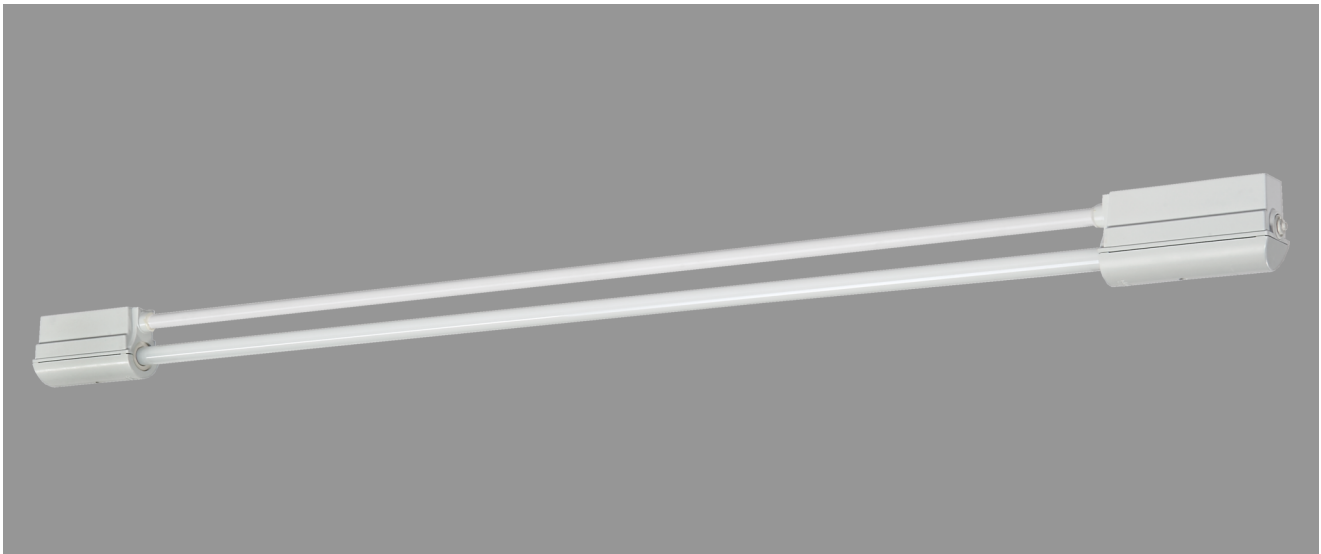

NEUSTADT, LSR 38 MM PC KLAR, INNENGERIPPT

NEUSTADT mit Lampenschutzrohr 38 mm aus PC klar, innengerippt (bruchsicher), kompensiert; T8/18W

Feuchtraumleuchte aus Kunststoff, weiß, 1-lampig
 korrosionsfest, säure- und laugenbeständig, Schutzklasse II, Schutzart IP 65
 Druckdeckelfassung mit Silikondichtringen, kurzes Dichtungssystem
 Schmale, flache Bauform mit Lampenschutzrohr 38 mm aus PC klar, innengerippt
 Für Einzel- und Lichtbandanordnung
 Anschlußfertig mit Vorschaltgerät 230 V, 50 Hz und Starter
 Ein-Mann-Montage durch 2 Kunststoff-Klappbügelschellen - variabler Befestigungsabstand
 Durchgangsverdrahtung 2 x 1,5 mm², Kabeleinführungen stirnseitig

Artikelnummer: 405 220 01 - 505 912

MASSE

Länge (mm)	Breite (mm)	Höhe (mm)	a-Mass (mm)
796	63	101	440

LIGHT OUTPUT RATIO

LOR (%)
85.40