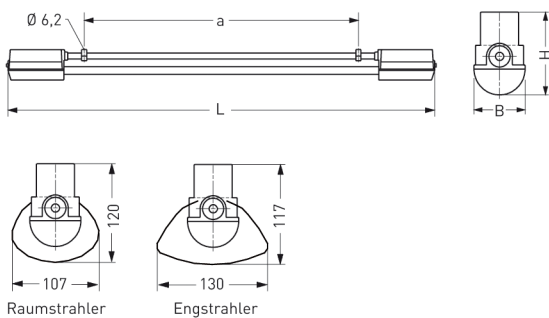

NEUSTADT, LSR 38 MM PC KLAR, INNENGERIPPT

NEUSTADT mit Lampenschutzrohr 38 mm aus PC klar, innengerippt (bruchsicher), kompensiert; T8/18W

Feuchtraumleuchte aus Kunststoff, weiß, 1-lampig
 korrosionsfest, säure- und laugenbeständig, Schutzklasse II, Schutzart IP 65
 Druckdeckelfassung mit Silikondichtringen, kurzes Dichtungssystem
 Schmale, flache Bauform mit Lampenschutzrohr 38 mm aus PC klar, innengerippt
 Für Einzel- und Lichtbandanordnung
 Anschlußfertig mit Vorschaltgerät 230 V, 50 Hz und Starter
 Ein-Mann-Montage durch 2 Kunststoff-Klappbügelschellen - variabler Befestigungsabstand
 Durchgangsverdrahtung 2 x 1,5 mm², Kabeleinführungen stirnseitig

Artikelnummer: 405 220 01 - 505 912

MASSE

Länge (mm)	Breite (mm)	Höhe (mm)	a-Mass (mm)
796	63	101	440

LIGHT OUTPUT RATIO

LOR (%)
85.40