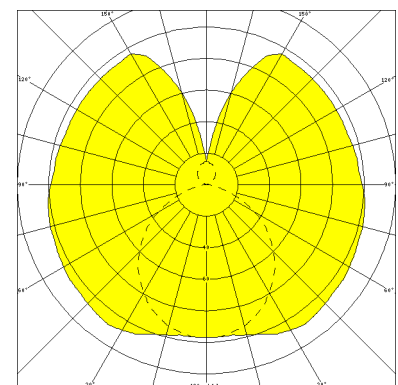

NEUSTADT, LSR 38 MM PC KLAR, INNENGERIPPT

NEUSTADT mit Lampenschutzrohr 38 mm aus PC klar, innengerippt (bruchsicher), kompensiert; T8/18W

Feuchtraumleuchte aus Kunststoff, weiß, 1-lampig
 korrosionsfest, säure- und laugenbeständig, Schutzklasse II, Schutzart IP 65
 Druckdeckelfassung mit Silikondichtringen, kurzes Dichtungssystem
 Schmale, flache Bauform mit Lampenschutzrohr 38 mm aus PC klar, innengerippt
 Für Einzel- und Lichtbandanordnung
 Anschlußfertig mit Vorschaltgerät 230 V, 50 Hz und Starter
 Ein-Mann-Montage durch 2 Kunststoff-Klappbügelschellen - variabler Befestigungsabstand
 Durchgangsverdrahtung 2 x 1,5 mm², Kabeleinführungen stirnseitig

Artikelnummer: 405 220 01 - 505 912

MASSE

Länge (mm)	Breite (mm)	Höhe (mm)	a-Mass (mm)
796	63	101	440

LIGHT OUTPUT RATIO

LOR (%)
85.40