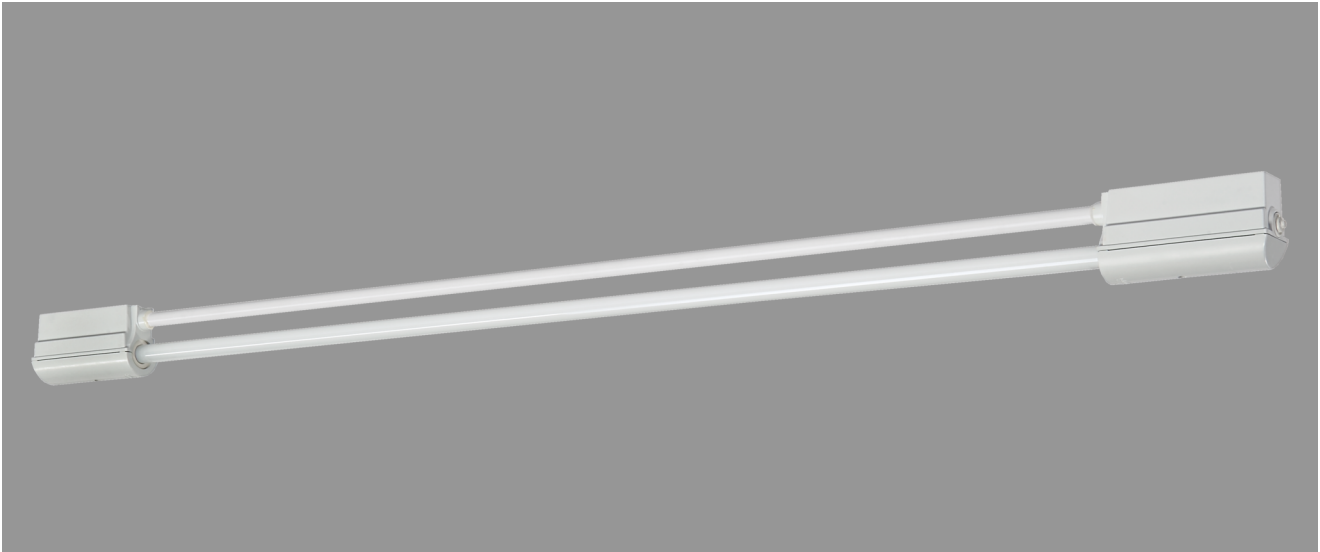

NEUSTADT, LSR 38 MM PC KLAR, INNENGERIPPT

NEUSTADT mit Lampenschutzrohr 38 mm aus PC klar, innengerippt (bruchsicher), induktiv; T8/18W

Feuchtraumleuchte aus Kunststoff, weiß, 1-lampig
 korrosionsfest, säure- und laugenbeständig, Schutzklasse II, Schutzart IP 65
 Druckdeckelfassung mit Silikondichtringen, kurzes Dichtungssystem
 Schmale, flache Bauform mit Lampenschutzrohr 38 mm aus PC klar, innengerippt
 Für Einzel- und Lichtbandanordnung
 Anschlußfertig mit Vorschaltgerät 230 V, 50 Hz und Starter
 Ein-Mann-Montage durch 2 Kunststoff-Klappbügelschellen - variabler Befestigungsabstand
 Durchgangsverdrahtung 2 x 1,5 mm², Kabeleinführungen stirnseitig

Artikelnummer: 405 210 01 - 505 912

MASSE

Länge (mm)	Breite (mm)	Höhe (mm)	a-Mass (mm)
796	63	101	440

LIGHT OUTPUT RATIO

LOR (%)
85.40