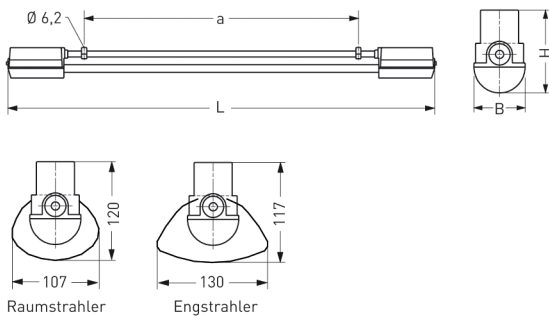

NEUSTADT, LSR 38 MM PC KLAR, INNENGERIPPT

NEUSTADT mit Lampenschutzrohr 38 mm aus PC klar, innengerippt (bruchsicher), induktiv; T8/18W

Feuchtraumleuchte aus Kunststoff, weiß, 1-lampig
 korrosionsfest, säure- und laugenbeständig, Schutzklasse II, Schutzart IP 65
 Druckdeckelfassung mit Silikondichtringen, kurzes Dichtungssystem
 Schmale, flache Bauform mit Lampenschutzrohr 38 mm aus PC klar, innengerippt
 Für Einzel- und Lichtbandanordnung
 Anschlußfertig mit Vorschaltgerät 230 V, 50 Hz und Starter
 Ein-Mann-Montage durch 2 Kunststoff-Klappbügelschellen - variabler Befestigungsabstand
 Durchgangsverdrahtung 2 x 1,5 mm², Kabeleinführungen stirnseitig

Artikelnummer: 405 210 01 - 505 912

MASSE

Länge (mm)	Breite (mm)	Höhe (mm)	a-Mass (mm)
796	63	101	440

LIGHT OUTPUT RATIO

LOR (%)
85.40