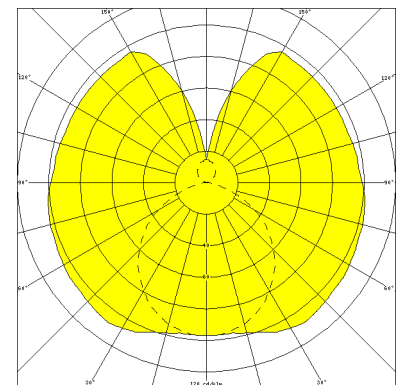

NEUSTADT, LSR 38 MM PC KLAR, INNENGERIPPT

NEUSTADT mit Lampenschutzrohr 38 mm aus PC klar, innengerippt (bruchsicher), induktiv; T8/18W

Feuchtraumleuchte aus Kunststoff, weiß, 1-lampig
 korrosionsfest, säure- und laugenbeständig, Schutzklasse II, Schutzart IP 65
 Druckdeckelfassung mit Silikondichtringen, kurzes Dichtungssystem
 Schmale, flache Bauform mit Lampenschutzrohr 38 mm aus PC klar, innengerippt
 Für Einzel- und Lichtbandanordnung
 Anschlußfertig mit Vorschaltgerät 230 V, 50 Hz und Starter
 Ein-Mann-Montage durch 2 Kunststoff-Klappbügelschellen - variabler Befestigungsabstand
 Durchgangsverdrahtung 2 x 1,5 mm², Kabeleinführungen stirnseitig

Artikelnummer: 405 210 01 - 505 912

MASSE

Länge (mm)	Breite (mm)	Höhe (mm)	a-Mass (mm)
796	63	101	440

LIGHT OUTPUT RATIO

LOR (%)
85.40