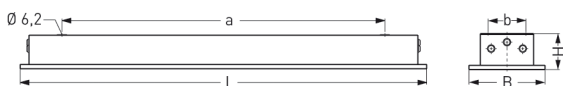

# LUTTEROTH, SCHEIBE PC KLAR, PRISMEN, SCHRÄGSTRAHLEND

LUTTEROTH mit Abschlußscheibe aus PC klar (bruchsicher) mit Prismen, schrägstrahlend, EVG; T8/58W

Schlagfeste Einbauleuchte aus Edelstahl, innen und außen weiß lackiert, Aluminium-Abschlußrahmen weiß mit 3 mm starker PC-Abschlußscheibe klar, mit Prismen. Rahmenbefestigung über 6 Innensechskant-Verschlußschrauben. Mit innenliegendem Hochglanzspiegel schrägstrahlend. Eingebaute Kunststoffleuchte, IP 65, Schutzklasse II, für Leuchtmittel T8 1x58W. Elektronisches Vorschaltgerät eingebaut. Anschlußfertig, Durchgangsverdrahtung 2 x 1,5 mm<sup>2</sup>. 2 Anschlußdeckel. Befestigung des Leuchtengehäuses von innen (4-Loch-Befestigung) wandbündig.

## MASSE

Länge (mm)	Breite (mm)	Höhe (mm)	a-Mass (mm)
1660	240	110	1365