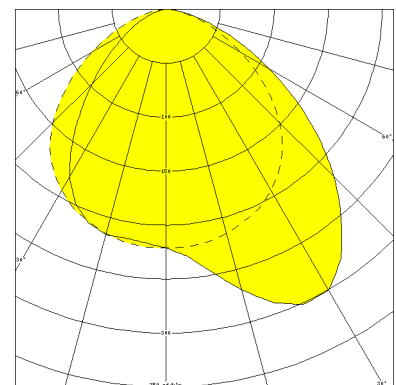

# LUTTEROTH, SCHEIBE PC KLAR, PRISMEN, SCHRÄGSTRAHLEND

LUTTEROTH mit Abschlußscheibe aus PC klar (bruchsicher) mit Prismen, schrägstrahlend, EVG; T8/58W

Schlagfeste Einbauleuchte aus Edelstahl, innen und außen weiß lackiert, Aluminium-Abschlußrahmen weiß mit 3 mm starker PC-Abschlußscheibe klar, mit Prismen. Rahmenbefestigung über 6 Innensechskant-Verschlußschrauben. Mit innenliegendem Hochglanzspiegel schrägstrahlend. Eingebaute Kunststoffleuchte, IP 65, Schutzklasse II, für Leuchtmittel T8 1x58W. Elektronisches Vorschaltgerät eingebaut. Anschlußfertig, Durchgangsverdrahtung 2 x 1,5 mm<sup>2</sup>. 2 Anschlußdeckel. Befestigung des Leuchtengehäuses von innen (4-Loch-Befestigung) wandbündig.

## MASSE

Länge (mm)	Breite (mm)	Höhe (mm)	a-Mass (mm)
1660	240	110	1365

## LIGHT OUTPUT RATIO

LOR (%)
62.80