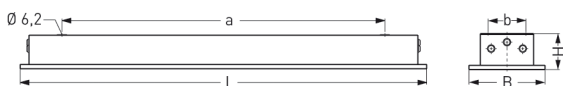

LUTTEROTH, SCHEIBE PC KLAR, PRISMEN, SCHRÄGSTRAHLEND

LUTTEROTH mit Abschlußscheibe aus PC klar (bruchsicher) mit Prismen, schrägstrahlend, kompensiert; T8/58W

Schlagfeste Einbauleuchte aus Edelstahl, innen und außen weiß lackiert,
 Aluminium-Abschlußrahmen weiß mit 3 mm starker PC-Abschlußscheibe klar, mit Prismen.
 Rahmenbefestigung über 6 Innensechskant-Verschlußschrauben.
 Mit innenliegendem Hochglanzspiegel schrägstrahlend.
 Eingebaute Kunststoffleuchte, IP 65, Schutzklasse II, für Leuchtmittel T8 1x58W.
 Verlustarmes Vorschaltgerät und Starter eingebaut.
 Anschlußfertig, Durchgangsverdrahtung 2 x 1,5 mm². 2 Anschlußdeckel.
 Befestigung des Leuchtengehäuses von innen (4-Loch-Befestigung) wandbündig.

Artikelnummer: 727 62 - 723 003

MASSE

Länge (mm)	Breite (mm)	Höhe (mm)	a-Mass (mm)
1660	240	110	1365

LIGHT OUTPUT RATIO

LOR (%)
62.80