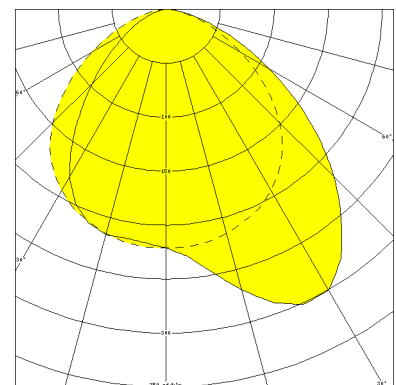

LUTTEROTH, SCHEIBE PC KLAR, PRISMEN, SCHRÄGSTRAHLEND

LUTTEROTH mit Abschlußscheibe aus PC klar (bruchsicher) mit Prismen, schrägstrahlend, kompensiert; T8/58W

Schlagfeste Einbauleuchte aus Edelstahl, innen und außen weiß lackiert,
 Aluminium-Abschlußrahmen weiß mit 3 mm starker PC-Abschlußscheibe klar, mit Prismen.
 Rahmenbefestigung über 6 Innensechskant-Verschlußschrauben.
 Mit innenliegendem Hochglanzspiegel schrägstrahlend.
 Eingebaute Kunststoffleuchte, IP 65, Schutzklasse II, für Leuchtmittel T8 1x58W.
 Verlustarmes Vorschaltgerät und Starter eingebaut.
 Anschlußfertig, Durchgangsverdrahtung 2 x 1,5 mm². 2 Anschlußdeckel.
 Befestigung des Leuchtengehäuses von innen (4-Loch-Befestigung) wandbündig.

Artikelnummer: 727 62 - 723 003

MASSE

Länge (mm)	Breite (mm)	Höhe (mm)	a-Mass (mm)
1660	240	110	1365

LIGHT OUTPUT RATIO

LOR (%)
62.80