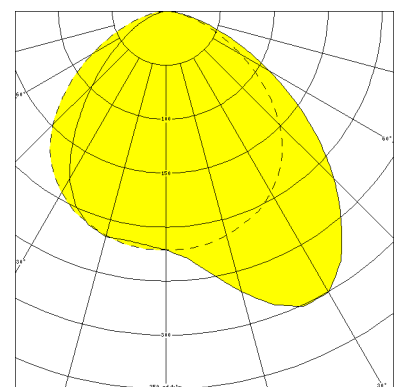

LUTTEROTH, SCHEIBE PC KLAR, PRISMEN, SCHRÄGSTRAHLEND

LUTTEROTH mit Abschlußscheibe aus PC klar (bruchsicher) mit Prismen, schrägstrahlend, induktiv; T8/58W

Schlagfeste Einbauleuchte aus Edelstahl, innen und außen weiß lackiert,
 Aluminium-Abschlußrahmen weiß mit 3 mm starker PC-Abschlußscheibe klar, mit Prismen.
 Rahmenbefestigung über 6 Innensechskant-Verschlußschrauben.
 Mit innenliegendem Hochglanzspiegel schrägstrahlend.
 Eingebaute Kunststoffleuchte, IP 65, Schutzklasse II, für Leuchtmittel T8 1x58W.
 Verlustarmes Vorschaltgerät und Starter eingebaut.
 Anschlußfertig, Durchgangsverdrahtung 2 x 1,5 mm². 2 Anschlußdeckel.
 Befestigung des Leuchtengehäuses von innen (4-Loch-Befestigung) wandbündig.

Artikelnummer: 727 61 - 723 003

MASSE

Länge (mm)	Breite (mm)	Höhe (mm)	a-Mass (mm)
1660	240	110	1365

LIGHT OUTPUT RATIO

LOR (%)
62.80