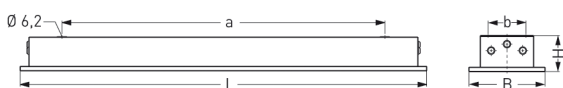

LUTTEROTH, SCHEIBE PC KLAR, PRISMEN, SCHRÄGSTRAHLEND

LUTTEROTH mit Abschlußscheibe aus PC klar (bruchsicher) mit Prismen, schrägstrahlend, induktiv; T8/58W

Schlagfeste Einbauleuchte aus Edelstahl, innen und außen weiß lackiert,
 Aluminium-Abschlußrahmen weiß mit 3 mm starker PC-Abschlußscheibe klar, mit Prismen.
 Rahmenbefestigung über 6 Innensechskant-Verschlußschrauben.
 Mit innenliegendem Hochglanzspiegel schrägstrahlend.
 Eingebaute Kunststoffleuchte, IP 65, Schutzklasse II, für Leuchtmittel T8 1x58W.
 Verlustarmes Vorschaltgerät und Starter eingebaut.
 Anschlußfertig, Durchgangsverdrahtung 2 x 1,5 mm². 2 Anschlußdeckel.
 Befestigung des Leuchtengehäuses von innen (4-Loch-Befestigung) wandbündig.

Artikelnummer: 727 61 - 723 003

MASSE

Länge (mm)	Breite (mm)	Höhe (mm)	a-Mass (mm)
1660	240	110	1365

LIGHT OUTPUT RATIO

LOR (%)
62.80