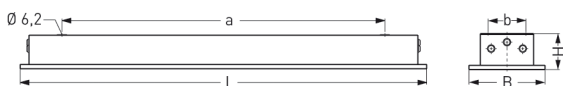

LUTTEROTH, SCHEIBE PC KLAR, PRISMEN, SCHRÄGSTRAHLEND

LUTTEROTH mit Abschlußscheibe aus PC klar (bruchsicher) mit Prismen, schrägstrahlend, EVG; T8/36W

Schlagfeste Einbauleuchte aus Edelstahl, innen und außen weiß lackiert,
 Aluminium-Abschlußrahmen weiß mit 3 mm starker PC-Abschlußscheibe klar, mit Prismen.
 Rahmenbefestigung über 6 Innensechskant-Verschlußschrauben.
 Mit innenliegendem Hochglanzspiegel schrägstrahlend.
 Eingebaute Kunststoffleuchte, IP 65, Schutzklasse II, für Leuchtmittel T8 1x36W.
 Elektronisches Vorschaltgerät eingebaut.
 Anschlußfertig, Durchgangsverdrahtung 2 x 1,5 mm². 2 Anschlußdeckel.
 Befestigung des Leuchtengehäuses von innen (4-Loch-Befestigung) wandbündig.

Artikelnummer: 727 47 - 723 002

MASSE

Länge (mm)	Breite (mm)	Höhe (mm)	a-Mass (mm)
1360	240	110	1065

LIGHT OUTPUT RATIO

LOR (%)
62.80