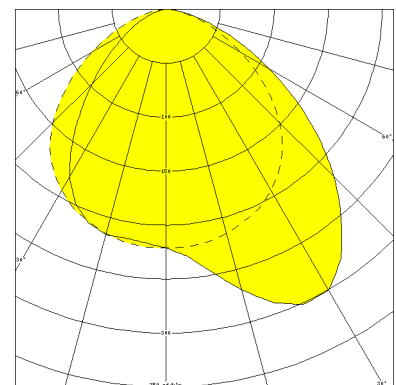

LUTTEROTH, SCHEIBE PC KLAR, PRISMEN, SCHRÄGSTRAHLEND

LUTTEROTH mit Abschlußscheibe aus PC klar (bruchsicher) mit Prismen, schrägstrahlend, EVG; T8/36W

Schlagfeste Einbauleuchte aus Edelstahl, innen und außen weiß lackiert,
 Aluminium-Abschlußrahmen weiß mit 3 mm starker PC-Abschlußscheibe klar, mit Prismen.
 Rahmenbefestigung über 6 Innensechskant-Verschlußschrauben.
 Mit innenliegendem Hochglanzspiegel schrägstrahlend.
 Eingebaute Kunststoffleuchte, IP 65, Schutzklasse II, für Leuchtmittel T8 1x36W.
 Elektronisches Vorschaltgerät eingebaut.
 Anschlußfertig, Durchgangsverdrahtung 2 x 1,5 mm². 2 Anschlußdeckel.
 Befestigung des Leuchtengehäuses von innen (4-Loch-Befestigung) wandbündig.

Artikelnummer: 727 47 - 723 002

MASSE

Länge (mm)	Breite (mm)	Höhe (mm)	a-Mass (mm)
1360	240	110	1065

LIGHT OUTPUT RATIO

LOR (%)
62.80