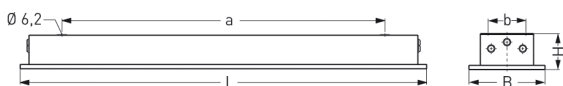

LUTTEROTH, SCHEIBE PC KLAR, PRISMEN, SCHRÄGSTRAHLEND

LUTTEROTH mit Abschlußscheibe aus PC klar (bruchsicher) mit Prismen, schrägstrahlend, kompensiert; T8/36W

Schlagfeste Einbauleuchte aus Edelstahl, innen und außen weiß lackiert, Aluminium-Abschlußrahmen weiß mit 3 mm starker PC-Abschlußscheibe klar, mit Prismen. Rahmenbefestigung über 6 Innensechskant-Verschlußschrauben. Mit innenliegendem Hochglanzspiegel schrägstrahlend. Eingebaute Kunststoffleuchte, IP 65, Schutzklasse II, für Leuchtmittel T8 1x36W. Verlustarmes Vorschaltgerät und Starter eingebaut. Anschlußfertig, Durchgangsverdrahtung 2 x 1,5 mm². 2 Anschlußdeckel. Befestigung des Leuchtengehäuses von innen (4-Loch-Befestigung) wandbündig.

Artikelnummer: 727 42 - 723 002

MASSE

Länge (mm)	Breite (mm)	Höhe (mm)	a-Mass (mm)
1360	240	110	1065

LIGHT OUTPUT RATIO

LOR (%)
62.80