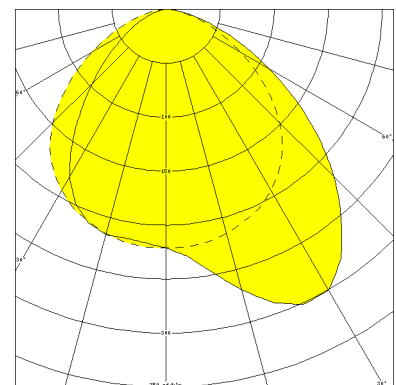

LUTTEROTH, SCHEIBE PC KLAR, PRISMEN, SCHRÄGSTRAHLEND

LUTTEROTH mit Abschlußscheibe aus PC klar (bruchsicher) mit Prismen, schrägstrahlend, kompensiert; T8/36W

Schlagfeste Einbauleuchte aus Edelstahl, innen und außen weiß lackiert, Aluminium-Abschlußrahmen weiß mit 3 mm starker PC-Abschlußscheibe klar, mit Prismen. Rahmenbefestigung über 6 Innensechskant-Verschlußschrauben. Mit innenliegendem Hochglanzspiegel schrägstrahlend. Eingebaute Kunststoffleuchte, IP 65, Schutzklasse II, für Leuchtmittel T8 1x36W. Verlustarmes Vorschaltgerät und Starter eingebaut. Anschlußfertig, Durchgangsverdrahtung 2 x 1,5 mm². 2 Anschlußdeckel. Befestigung des Leuchtengehäuses von innen (4-Loch-Befestigung) wandbündig.

Artikelnummer: 727 42 - 723 002

MASSE

Länge (mm)	Breite (mm)	Höhe (mm)	a-Mass (mm)
1360	240	110	1065

LIGHT OUTPUT RATIO

LOR (%)
62.80