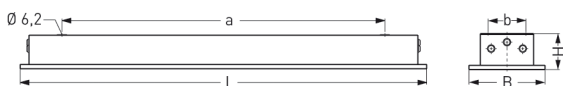

# LUTTEROTH, SCHEIBE PC KLAR, PRISMEN, SCHRÄGSTRAHLEND

LUTTEROTH mit Abschlußscheibe aus PC klar (bruchsicher) mit Prismen, schrägstrahlend, induktiv; T8/36W

Schlagfeste Einbauleuchte aus Edelstahl, innen und außen weiß lackiert, Aluminium-Abschlußrahmen weiß mit 3 mm starker PC-Abschlußscheibe klar, mit Prismen. Rahmenbefestigung über 6 Innensechskant-Verschlußschrauben. Mit innenliegendem Hochglanzspiegel schrägstrahlend. Eingebaute Kunststoffleuchte, IP 65, Schutzklasse II, für Leuchtmittel T8 1x36W. Verlustarmes Vorschaltgerät und Starter eingebaut. Anschlußfertig, Durchgangsverdrahtung 2 x 1,5 mm<sup>2</sup>. 2 Anschlußdeckel. Befestigung des Leuchtengehäuses von innen (4-Loch-Befestigung) wandbündig.

## MASSE

Länge (mm)	Breite (mm)	Höhe (mm)	a-Mass (mm)
1360	240	110	1065