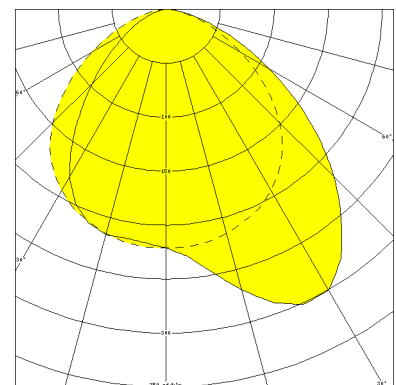

# LUTTEROTH, SCHEIBE PC KLAR, PRISMEN, SCHRÄGSTRAHLEND

LUTTEROTH mit Abschlußscheibe aus PC klar (bruchsicher) mit Prismen, schrägstrahlend, induktiv; T8/36W

Schlagfeste Einbauleuchte aus Edelstahl, innen und außen weiß lackiert, Aluminium-Abschlußrahmen weiß mit 3 mm starker PC-Abschlußscheibe klar, mit Prismen. Rahmenbefestigung über 6 Innensechskant-Verschlußschrauben. Mit innenliegendem Hochglanzspiegel schrägstrahlend. Eingebaute Kunststoffleuchte, IP 65, Schutzklasse II, für Leuchtmittel T8 1x36W. Verlustarmes Vorschaltgerät und Starter eingebaut. Anschlußfertig, Durchgangsverdrahtung 2 x 1,5 mm<sup>2</sup>. 2 Anschlußdeckel. Befestigung des Leuchtengehäuses von innen (4-Loch-Befestigung) wandbündig.

## MASSE

Länge (mm)	Breite (mm)	Höhe (mm)	a-Mass (mm)
1360	240	110	1065

## LIGHT OUTPUT RATIO

LOR (%)
62.80