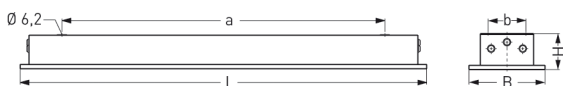

# LUTTEROTH, SCHEIBE PC KLAR, PRISMEN, SCHRÄGSTRAHLEND

LUTTEROTH mit Abschlußscheibe aus PC klar (bruchsicher) mit Prismen, schrägstrahlend, EVG; T8/18W

Schlagfeste Einbauleuchte aus Edelstahl, innen und außen weiß lackiert, Aluminium-Abschlußrahmen weiß mit 3 mm starker PC-Abschlußscheibe klar, mit Prismen. Rahmenbefestigung über 6 Innensechskant-Verschlußschrauben. Mit innenliegendem Hochglanzspiegel schrägstrahlend. Eingebaute Kunststoffleuchte, IP 65, Schutzklasse II, für Leuchtmittel T8 1x18W. Elektronisches Vorschaltgerät eingebaut. Anschlußfertig, Durchgangsverdrahtung 2 x 1,5 mm<sup>2</sup>. 2 Anschlußdeckel. Befestigung des Leuchtengehäuses von innen (4-Loch-Befestigung) wandbündig.

## MASSE

Länge (mm)	Breite (mm)	Höhe (mm)	a-Mass (mm)
760	240	110	465