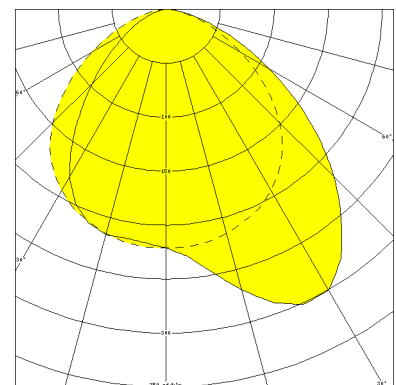

# LUTTEROTH, SCHEIBE PC KLAR, PRISMEN, SCHRÄGSTRAHLEND

LUTTEROTH mit Abschlußscheibe aus PC klar (bruchsicher) mit Prismen, schrägstrahlend, EVG; T8/18W

Schlagfeste Einbauleuchte aus Edelstahl, innen und außen weiß lackiert, Aluminium-Abschlußrahmen weiß mit 3 mm starker PC-Abschlußscheibe klar, mit Prismen. Rahmenbefestigung über 6 Innensechskant-Verschlußschrauben. Mit innenliegendem Hochglanzspiegel schrägstrahlend. Eingebaute Kunststoffleuchte, IP 65, Schutzklasse II, für Leuchtmittel T8 1x18W. Elektronisches Vorschaltgerät eingebaut. Anschlußfertig, Durchgangsverdrahtung 2 x 1,5 mm<sup>2</sup>. 2 Anschlußdeckel. Befestigung des Leuchtengehäuses von innen (4-Loch-Befestigung) wandbündig.

## MASSE

Länge (mm)	Breite (mm)	Höhe (mm)	a-Mass (mm)
760	240	110	465

## LIGHT OUTPUT RATIO

LOR (%)
62.80