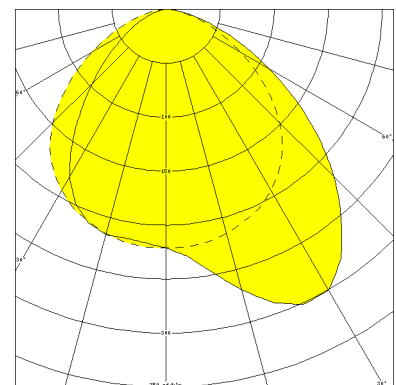

LUTTEROTH, SCHEIBE PC KLAR, PRISMEN, SCHRÄGSTRAHLEND

LUTTEROTH mit Abschlußscheibe aus PC klar (bruchsicher) mit Prismen, schrägstrahlend, kompensiert; T8/18W

Schlagfeste Einbauleuchte aus Edelstahl, innen und außen weiß lackiert, Aluminium-Abschlußrahmen weiß mit 3 mm starker PC-Abschlußscheibe klar, mit Prismen. Rahmenbefestigung über 6 Innensechskant-Verschlußschrauben. Mit innenliegendem Hochglanzspiegel schrägstrahlend. Eingebaute Kunststoffleuchte, IP 65, Schutzklasse II, für Leuchtmittel T8 1x18W. Verlustarmes Vorschaltgerät und Starter eingebaut. Anschlußfertig, Durchgangsverdrahtung 2 x 1,5 mm². 2 Anschlußdeckel. Befestigung des Leuchtengehäuses von innen (4-Loch-Befestigung) wandbündig.

Artikelnummer: 727 22 - 723 001

MASSE

Länge (mm)	Breite (mm)	Höhe (mm)	a-Mass (mm)
760	240	110	465

LIGHT OUTPUT RATIO

LOR (%)
62.80