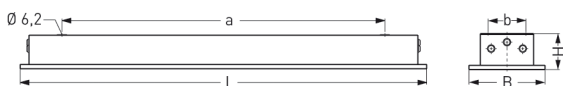

LUTTEROTH, SCHEIBE PC KLAR, PRISMEN, SCHRÄGSTRAHLEND

LUTTEROTH mit Abschlußscheibe aus PC klar (bruchsicher) mit Prismen, schrägstrahlend, kompensiert; T8/18W

Schlagfeste Einbauleuchte aus Edelstahl, innen und außen weiß lackiert, Aluminium-Abschlußrahmen weiß mit 3 mm starker PC-Abschlußscheibe klar, mit Prismen. Rahmenbefestigung über 6 Innensechskant-Verschlußschrauben. Mit innenliegendem Hochglanzspiegel schrägstrahlend. Eingebaute Kunststoffleuchte, IP 65, Schutzklasse II, für Leuchtmittel T8 1x18W. Verlustarmes Vorschaltgerät und Starter eingebaut. Anschlußfertig, Durchgangsverdrahtung 2 x 1,5 mm². 2 Anschlußdeckel. Befestigung des Leuchtengehäuses von innen (4-Loch-Befestigung) wandbündig.

Artikelnummer: 727 22 - 723 001

MASSE

Länge (mm)	Breite (mm)	Höhe (mm)	a-Mass (mm)
760	240	110	465

LIGHT OUTPUT RATIO

LOR (%)
62.80