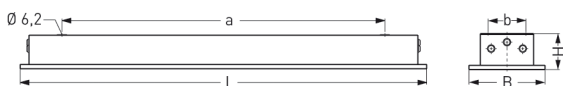

# LUTTEROTH, SCHEIBE PC KLAR, PRISMEN, SCHRÄGSTRAHLEND

LUTTEROTH mit Abschlußscheibe aus PC klar (bruchsicher) mit Prismen, schrägstrahlend, induktiv; T8/18W

Schlagfeste Einbauleuchte aus Edelstahl, innen und außen weiß lackiert,  
 Aluminium-Abschlußrahmen weiß mit 3 mm starker PC-Abschlußscheibe klar, mit Prismen.  
 Rahmenbefestigung über 6 Innensechskant-Verschlußschrauben.  
 Mit innenliegendem Hochglanzspiegel schrägstrahlend.  
 Eingebaute Kunststoffleuchte, IP 65, Schutzklasse II, für Leuchtmittel T8 1x18W.  
 Verlustarmes Vorschaltgerät und Starter eingebaut.  
 Anschlußfertig, Durchgangsverdrahtung 2 x 1,5 mm<sup>2</sup>. 2 Anschlußdeckel.  
 Befestigung des Leuchtengehäuses von innen (4-Loch-Befestigung) wandbündig.

## MASSE

Länge (mm)	Breite (mm)	Höhe (mm)	a-Mass (mm)
760	240	110	465