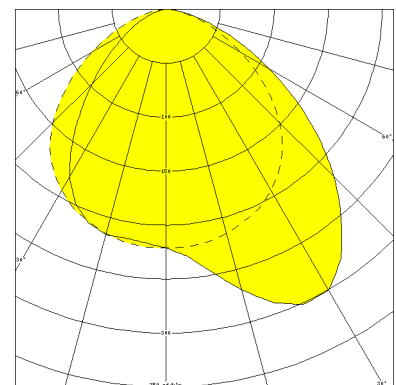

# LUTTEROTH, SCHEIBE PC KLAR, PRISMEN, SCHRÄGSTRAHLEND

LUTTEROTH mit Abschlußscheibe aus PC klar (bruchsicher) mit Prismen, schrägstrahlend, induktiv; T8/18W

Schlagfeste Einbauleuchte aus Edelstahl, innen und außen weiß lackiert,  
 Aluminium-Abschlußrahmen weiß mit 3 mm starker PC-Abschlußscheibe klar, mit Prismen.  
 Rahmenbefestigung über 6 Innensechskant-Verschlußschrauben.  
 Mit innenliegendem Hochglanzspiegel schrägstrahlend.  
 Eingebaute Kunststoffleuchte, IP 65, Schutzklasse II, für Leuchtmittel T8 1x18W.  
 Verlustarmes Vorschaltgerät und Starter eingebaut.  
 Anschlußfertig, Durchgangsverdrahtung 2 x 1,5 mm<sup>2</sup>. 2 Anschlußdeckel.  
 Befestigung des Leuchtengehäuses von innen (4-Loch-Befestigung) wandbündig.

## MASSE

Länge (mm)	Breite (mm)	Höhe (mm)	a-Mass (mm)
760	240	110	465

## LIGHT OUTPUT RATIO

LOR (%)
62.80