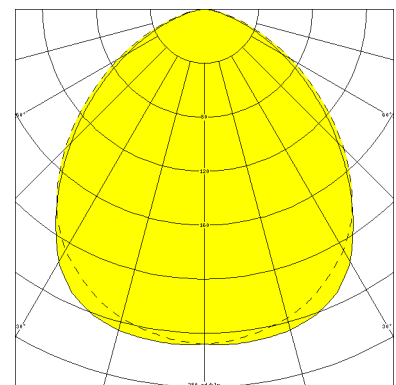

LUTTEROTH, SCHEIBE PC KLAR, PRISMEN, BREITSTRAHLEND

LUTTEROTH mit Abschlußscheibe aus PC (bruchsicher) mit Prismen, breitstrahlend, kompensiert; T8/18W

Schlagfeste Einbauleuchte aus Edelstahl, innen und außen weiß lackiert,
 Aluminium-Abschlußrahmen weiß mit 3 mm starker PC-Abschlußscheibe klar, mit Prismen.
 Rahmenbefestigung über 6 Innensechskant-Verschlußschrauben.
 Mit innenliegendem Hochglanzspiegel breitstrahlend.
 Eingebaute Kunststoffleuchte, IP 65, Schutzklasse II, für Leuchtmittel T8 1x18W.
 Verlustarmes Vorschaltgerät und Starter eingebaut.
 Anschlußfertig, Durchgangsverdrahtung 2 x 1,5 mm². 2 Anschlußdeckel.
 Befestigung des Leuchtengehäuses von innen (4-Loch-Befestigung) wandbündig.

Artikelnummer: 728 22

MASSE

Länge (mm)	Breite (mm)	Höhe (mm)	a-Mass (mm)
760	240	110	465

LIGHT OUTPUT RATIO

LOR (%)
58.59