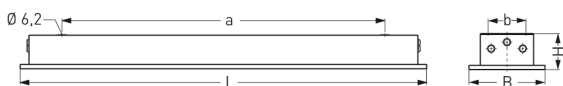

LUTTEROTH, SCHEIBE PC KLAR, PRISMEN, BREITSTRAHLEND

LUTTEROTH mit Abschlußscheibe aus PC (bruchsicher) mit Prismen, breitstrahlend, kompensiert; T8/18W

Schlagfeste Einbauleuchte aus Edelstahl, innen und außen weiß lackiert,
 Aluminium-Abschlußrahmen weiß mit 3 mm starker PC-Abschlußscheibe klar, mit Prismen.
 Rahmenbefestigung über 6 Innensechskant-Verschlußschrauben.
 Mit innenliegendem Hochglanzspiegel breitstrahlend.
 Eingebaute Kunststoffleuchte, IP 65, Schutzklasse II, für Leuchtmittel T8 1x18W.
 Verlustarmes Vorschaltgerät und Starter eingebaut.
 Anschlußfertig, Durchgangsverdrahtung 2 x 1,5 mm². 2 Anschlußdeckel.
 Befestigung des Leuchtengehäuses von innen (4-Loch-Befestigung) wandbündig.

Artikelnummer: 728 22

MASSE

Länge (mm)	Breite (mm)	Höhe (mm)	a-Mass (mm)
760	240	110	465

LIGHT OUTPUT RATIO

LOR (%)
58.59