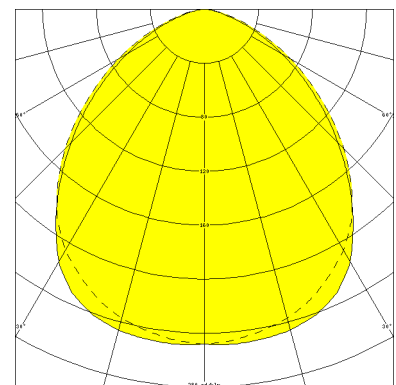

# LUTTEROTH, SCHEIBE PC KLAR, PRISMEN, BREITSTRAHLEND

LUTTEROTH mit Abschlußscheibe aus PC (bruchsicher) mit Prismen, breitstrahlend, induktiv; T8/18W

Schlagfeste Einbauleuchte aus Edelstahl, innen und außen weiß lackiert,  
 Aluminium-Abschlußrahmen weiß mit 3 mm starker PC-Abschlußscheibe klar, mit Prismen.  
 Rahmenbefestigung über 6 Innensechskant-Verschlußschrauben.  
 Mit innenliegendem Hochglanzspiegel breitstrahlend.  
 Eingebaute Kunststoffleuchte, IP 65, Schutzklasse II, für Leuchtmittel T8 1x18W.  
 Verlustarmes Vorschaltgerät und Starter eingebaut.  
 Anschlußfertig, Durchgangsverdrahtung 2 x 1,5 mm<sup>2</sup>. 2 Anschlußdeckel.  
 Befestigung des Leuchtengehäuses von innen (4-Loch-Befestigung) wandbündig.

## MASSE

Länge (mm)	Breite (mm)	Höhe (mm)	a-Mass (mm)
760	240	110	465