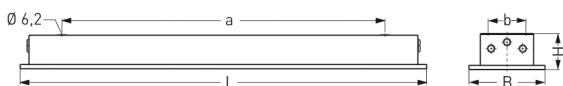

# LUTTEROTH, SCHEIBE PC KLAR, PRISMEN, BREITSTRAHLEND

LUTTEROTH mit Abschlußscheibe aus PC (bruchsicher) mit Prismen, breitstrahlend, induktiv; T8/18W

Schlagfeste Einbauleuchte aus Edelstahl, innen und außen weiß lackiert,  
 Aluminium-Abschlußrahmen weiß mit 3 mm starker PC-Abschlußscheibe klar, mit Prismen.  
 Rahmenbefestigung über 6 Innensechskant-Verschlußschrauben.  
 Mit innenliegendem Hochglanzspiegel breitstrahlend.  
 Eingebaute Kunststoffleuchte, IP 65, Schutzklasse II, für Leuchtmittel T8 1x18W.  
 Verlustarmes Vorschaltgerät und Starter eingebaut.  
 Anschlußfertig, Durchgangsverdrahtung 2 x 1,5 mm<sup>2</sup>. 2 Anschlußdeckel.  
 Befestigung des Leuchtengehäuses von innen (4-Loch-Befestigung) wandbündig.

## MASSE

Länge (mm)	Breite (mm)	Höhe (mm)	a-Mass (mm)
760	240	110	465