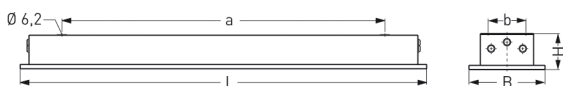

LUTTEROTH, SCHEIBE PC KLAR, PRISMEN, BREITSTRAHLEND

LUTTEROTH mit Abschlußscheibe aus PC (bruchsicher) mit Prismen, breitstrahlend, EVG; T5/80W

Schlagfeste Einbauleuchte aus Edelstahl, innen und außen weiß lackiert,
Aluminium-Abschlußrahmen weiß mit 3 mm starker PC-Abschlußscheibe klar, mit Prismen.
Rahmenbefestigung über 6 Innensechskant-Verschlußschrauben.
Mit innenliegendem Hochglanzspiegel breitstrahlend.
Eingebaute Kunststoffleuchte, IP 65, Schutzklasse II, für Leuchtmittel T5 1x80W.
Elektronisches Vorschaltgerät eingebaut.
Anschlußfertig, Durchgangsverdrahtung 2 x 1,5 mm². 2 Anschlußdeckel.
Befestigung des Leuchtengehäuses von innen (4-Loch-Befestigung) wandbündig.

Artikelnummer: 728 870

MASSE

Länge (mm)	Breite (mm)	Höhe (mm)	a-Mass (mm)
1660	240	110	1365

LIGHT OUTPUT RATIO

LOR (%)
60.73