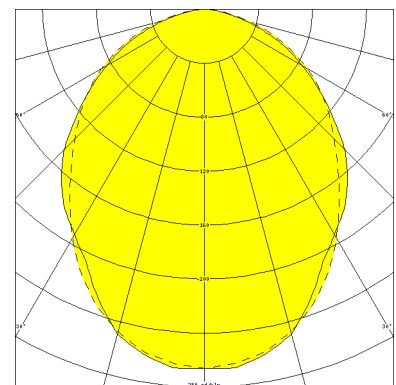

LUTTEROTH, SCHEIBE PC KLAR, PRISMEN, BREITSTRAHLEND

LUTTEROTH mit Abschlußscheibe aus PC (bruchsicher) mit Prismen, breitstrahlend, EVG; T5/54W

Schlagfeste Einbauleuchte aus Edelstahl, innen und außen weiß lackiert,
 Aluminium-Abschlußrahmen weiß mit 3 mm starker PC-Abschlußscheibe klar, mit Prismen.
 Rahmenbefestigung über 6 Innensechskant-Verschlußschrauben.
 Mit innenliegendem Hochglanzspiegel breitstrahlend.
 Eingebaute Kunststoffleuchte, IP 65, Schutzklasse II, für Leuchtmittel T5 1x54W.
 Elektronisches Vorschaltgerät eingebaut.
 Anschlußfertig, Durchgangsverdrahtung 2 x 1,5 mm². 2 Anschlußdeckel.
 Befestigung des Leuchtengehäuses von innen (4-Loch-Befestigung) wandbündig.

Artikelnummer: 728 770

MASSE

Länge (mm)	Breite (mm)	Höhe (mm)	a-Mass (mm)
1360	240	110	1065

LIGHT OUTPUT RATIO

LOR (%)
60.73