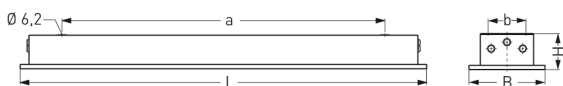

LUTTEROTH, SCHEIBE PC KLAR, PRISMEN, BREITSTRAHLEND

LUTTEROTH mit Abschlußscheibe aus PC (bruchsicher) mit Prismen, breitstrahlend, EVG; T5/54W

Schlagfeste Einbauleuchte aus Edelstahl, innen und außen weiß lackiert,
 Aluminium-Abschlußrahmen weiß mit 3 mm starker PC-Abschlußscheibe klar, mit Prismen.
 Rahmenbefestigung über 6 Innensechskant-Verschlußschrauben.
 Mit innenliegendem Hochglanzspiegel breitstrahlend.
 Eingebaute Kunststoffleuchte, IP 65, Schutzklasse II, für Leuchtmittel T5 1x54W.
 Elektronisches Vorschaltgerät eingebaut.
 Anschlußfertig, Durchgangsverdrahtung 2 x 1,5 mm². 2 Anschlußdeckel.
 Befestigung des Leuchtengehäuses von innen (4-Loch-Befestigung) wandbündig.

Artikelnummer: 728 770

MASSE

Länge (mm)	Breite (mm)	Höhe (mm)	a-Mass (mm)
1360	240	110	1065

LIGHT OUTPUT RATIO

LOR (%)
60.73