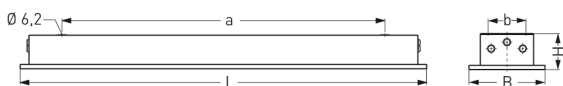

LUTTEROTH, SCHEIBE PC KLAR, PRISMEN, BREITSTRAHLEND

LUTTEROTH mit Abschlußscheibe aus PC (bruchsicher) mit Prismen, breitstrahlend, EVG; T5/49W

Schlagfeste Einbauleuchte aus Edelstahl, innen und außen weiß lackiert,
 Aluminium-Abschlußrahmen weiß mit 3 mm starker PC-Abschlußscheibe klar, mit Prismen.
 Rahmenbefestigung über 6 Innensechskant-Verschlußschrauben.
 Mit innenliegendem Hochglanzspiegel breitstrahlend.
 Eingebaute Kunststoffleuchte, IP 65, Schutzklasse II, für Leuchtmittel T5 1x49W.
 Elektronisches Vorschaltgerät eingebaut.
 Anschlußfertig, Durchgangsverdrahtung 2 x 1,5 mm². 2 Anschlußdeckel.
 Befestigung des Leuchtengehäuses von innen (4-Loch-Befestigung) wandbündig.

Artikelnummer: 728 970

MASSE

Länge (mm)	Breite (mm)	Höhe (mm)	a-Mass (mm)
1660	240	110	1365

LIGHT OUTPUT RATIO

LOR (%)
60.73