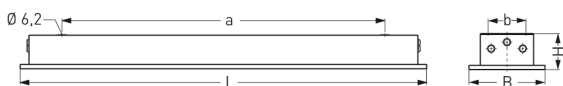

LUTTEROTH, SCHEIBE PC KLAR, PRISMEN, BREITSTRAHLEND

LUTTEROTH mit Abschlußscheibe aus PC (bruchsicher) mit Prismen, breitstrahlend, EVG; T5/35W

Schlagfeste Einbauleuchte aus Edelstahl, innen und außen weiß lackiert,
 Aluminium-Abschlußrahmen weiß mit 3 mm starker PC-Abschlußscheibe klar, mit Prismen.
 Rahmenbefestigung über 6 Innensechskant-Verschlußschrauben.
 Mit innenliegendem Hochglanzspiegel breitstrahlend.
 Eingebaute Kunststoffleuchte, IP 65, Schutzklasse II, für Leuchtmittel T5 1x35W.
 Elektronisches Vorschaltgerät eingebaut.
 Anschlußfertig, Durchgangsverdrahtung 2 x 1,5 mm². 2 Anschlußdeckel.
 Befestigung des Leuchtengehäuses von innen (4-Loch-Befestigung) wandbündig.

Artikelnummer: 728 370

MASSE

Länge (mm)	Breite (mm)	Höhe (mm)	a-Mass (mm)
1660	240	110	1365

LIGHT OUTPUT RATIO

LOR (%)
53.44