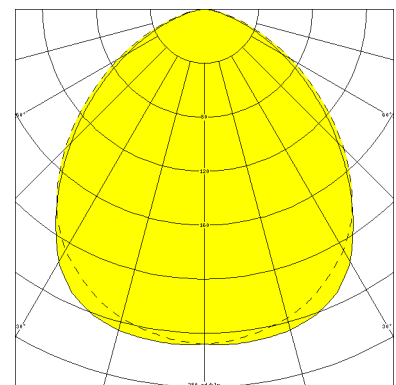

LUTTEROTH, SCHEIBE PC KLAR, PRISMEN, BREITSTRAHLEND

LUTTEROTH mit Abschlußscheibe aus PC (bruchsicher) mit Prismen, breitstrahlend, EVG; T8/58W

Schlagfeste Einbauleuchte aus Edelstahl, innen und außen weiß lackiert,
 Aluminium-Abschlußrahmen weiß mit 3 mm starker PC-Abschlußscheibe klar, mit Prismen.
 Rahmenbefestigung über 6 Innensechskant-Verschlußschrauben.
 Mit innenliegendem Hochglanzspiegel breitstrahlend.
 Eingebaute Kunststoffleuchte, IP 65, Schutzklasse II, für Leuchtmittel T8 1x58W.
 Elektronisches Vorschaltgerät eingebaut.
 Anschlußfertig, Durchgangsverdrahtung 2 x 1,5 mm². 2 Anschlußdeckel.
 Befestigung des Leuchtengehäuses von innen (4-Loch-Befestigung) wandbündig.

Artikelnummer: 728 67

MASSE			
Länge (mm)	Breite (mm)	Höhe (mm)	a-Mass (mm)
1660	240	110	1365

LIGHT OUTPUT RATIO
LOR (%)
58.59