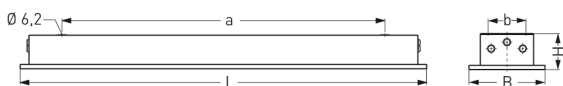

LUTTEROTH, SCHEIBE PC KLAR, PRISMEN, BREITSTRAHLEND

LUTTEROTH mit Abschlußscheibe aus PC (bruchsicher) mit Prismen, breitstrahlend, EVG; T8/58W

Schlagfeste Einbauleuchte aus Edelstahl, innen und außen weiß lackiert,
 Aluminium-Abschlußrahmen weiß mit 3 mm starker PC-Abschlußscheibe klar, mit Prismen.
 Rahmenbefestigung über 6 Innensechskant-Verschlußschrauben.
 Mit innenliegendem Hochglanzspiegel breitstrahlend.
 Eingebaute Kunststoffleuchte, IP 65, Schutzklasse II, für Leuchtmittel T8 1x58W.
 Elektronisches Vorschaltgerät eingebaut.
 Anschlußfertig, Durchgangsverdrahtung 2 x 1,5 mm². 2 Anschlußdeckel.
 Befestigung des Leuchtengehäuses von innen (4-Loch-Befestigung) wandbündig.

Artikelnummer: 728 67

MASSE			
Länge (mm)	Breite (mm)	Höhe (mm)	a-Mass (mm)
1660	240	110	1365

LIGHT OUTPUT RATIO
LOR (%)
58.59