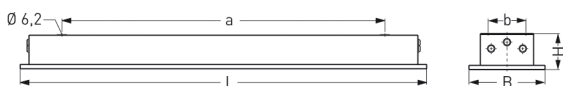

LUTTEROTH, SCHEIBE PC KLAR, PRISMEN, BREITSTRAHLEND

LUTTEROTH mit Abschlußscheibe aus PC (bruchsicher) mit Prismen, breitstrahlend, kompensiert; T8/58W

Schlagfeste Einbauleuchte aus Edelstahl, innen und außen weiß lackiert,
Aluminium-Abschlußrahmen weiß mit 3 mm starker PC-Abschlußscheibe klar, mit Prismen.
Rahmenbefestigung über 6 Innensechskant-Verschlußschrauben.
Mit innenliegendem Hochglanzspiegel breitstrahlend.
Eingebaute Kunststoffleuchte, IP 65, Schutzklasse II, für Leuchtmittel T8 1x58W.
Verlustarmes Vorschaltgerät und Starter eingebaut.
Anschlußfertig, Durchgangsverdrahtung 2 x 1,5 mm². 2 Anschlußdeckel.
Befestigung des Leuchtengehäuses von innen (4-Loch-Befestigung) wandbündig.

Artikelnummer: 728 62

MASSE

Länge (mm)	Breite (mm)	Höhe (mm)	a-Mass (mm)
1660	240	110	1365

LIGHT OUTPUT RATIO

LOR (%)
58.59