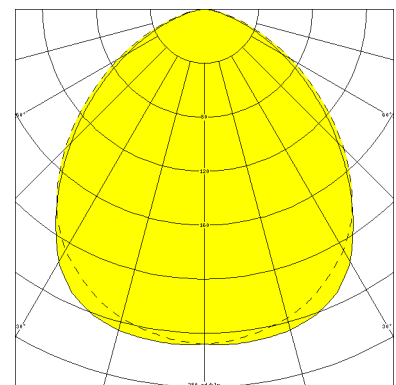

LUTTEROTH, SCHEIBE PC KLAR, PRISMEN, BREITSTRAHLEND

LUTTEROTH mit Abschlußscheibe aus PC (bruchsicher) mit Prismen, breitstrahlend, kompensiert; T8/58W

Schlagfeste Einbauleuchte aus Edelstahl, innen und außen weiß lackiert,
Aluminium-Abschlußrahmen weiß mit 3 mm starker PC-Abschlußscheibe klar, mit Prismen.
Rahmenbefestigung über 6 Innensechskant-Verschlußschrauben.
Mit innenliegendem Hochglanzspiegel breitstrahlend.
Eingebaute Kunststoffleuchte, IP 65, Schutzklasse II, für Leuchtmittel T8 1x58W.
Verlustarmes Vorschaltgerät und Starter eingebaut.
Anschlußfertig, Durchgangsverdrahtung 2 x 1,5 mm². 2 Anschlußdeckel.
Befestigung des Leuchtengehäuses von innen (4-Loch-Befestigung) wandbündig.

Artikelnummer: 728 62

MASSE

Länge (mm)	Breite (mm)	Höhe (mm)	a-Mass (mm)
1660	240	110	1365

LIGHT OUTPUT RATIO

LOR (%)
58.59