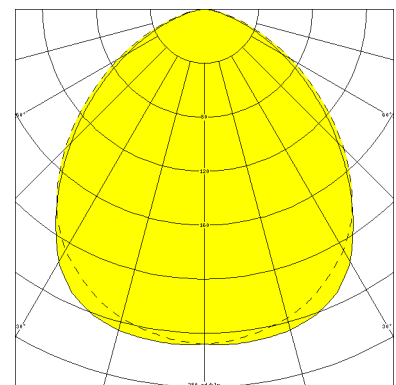

LUTTEROTH, SCHEIBE PC KLAR, PRISMEN, BREITSTRAHLEND

LUTTEROTH mit Abschlußscheibe aus PC (bruchsicher) mit Prismen, breitstrahlend, induktiv; T8/58W

Schlagfeste Einbauleuchte aus Edelstahl, innen und außen weiß lackiert,
 Aluminium-Abschlußrahmen weiß mit 3 mm starker PC-Abschlußscheibe klar, mit Prismen.
 Rahmenbefestigung über 6 Innensechskant-Verschlußschrauben.
 Mit innenliegendem Hochglanzspiegel breitstrahlend.
 Eingebaute Kunststoffleuchte, IP 65, Schutzklasse II, für Leuchtmittel T8 1x58W.
 Verlustarmes Vorschaltgerät und Starter eingebaut.
 Anschlußfertig, Durchgangsverdrahtung 2 x 1,5 mm². 2 Anschlußdeckel.
 Befestigung des Leuchtengehäuses von innen (4-Loch-Befestigung) wandbündig.

Artikelnummer: 728 61

MASSE

Länge (mm)	Breite (mm)	Höhe (mm)	a-Mass (mm)
1660	240	110	1365

LIGHT OUTPUT RATIO

LOR (%)
58.59