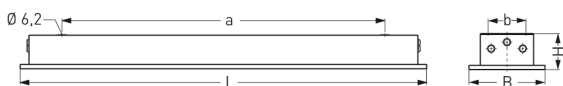

LUTTEROTH, SCHEIBE PC KLAR, PRISMEN, BREITSTRAHLEND

LUTTEROTH mit Abschlußscheibe aus PC (bruchsicher) mit Prismen, breitstrahlend, induktiv; T8/58W

Schlagfeste Einbauleuchte aus Edelstahl, innen und außen weiß lackiert,
 Aluminium-Abschlußrahmen weiß mit 3 mm starker PC-Abschlußscheibe klar, mit Prismen.
 Rahmenbefestigung über 6 Innensechskant-Verschlußschrauben.
 Mit innenliegendem Hochglanzspiegel breitstrahlend.
 Eingebaute Kunststoffleuchte, IP 65, Schutzklasse II, für Leuchtmittel T8 1x58W.
 Verlustarmes Vorschaltgerät und Starter eingebaut.
 Anschlußfertig, Durchgangsverdrahtung 2 x 1,5 mm². 2 Anschlußdeckel.
 Befestigung des Leuchtengehäuses von innen (4-Loch-Befestigung) wandbündig.

Artikelnummer: 728 61

MASSE

Länge (mm)	Breite (mm)	Höhe (mm)	a-Mass (mm)
1660	240	110	1365

LIGHT OUTPUT RATIO

LOR (%)
58.59