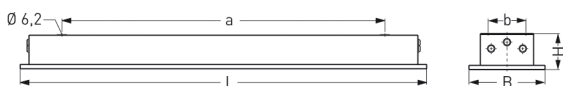

LUTTEROTH, SCHEIBE PC KLAR, PRISMEN, BREITSTRAHLEND

LUTTEROTH mit Abschlußscheibe aus PC (bruchsicher) mit Prismen, breitstrahlend, EVG; T8/36W

Schlagfeste Einbauleuchte aus Edelstahl, innen und außen weiß lackiert,
Aluminium-Abschlußrahmen weiß mit 3 mm starker PC-Abschlußscheibe klar, mit Prismen.
Rahmenbefestigung über 6 Innensechskant-Verschlußschrauben.
Mit innenliegendem Hochglanzspiegel breitstrahlend.
Eingebaute Kunststoffleuchte, IP 65, Schutzklasse II, für Leuchtmittel T8 1x36W.
Elektronisches Vorschaltgerät eingebaut.
Anschlußfertig, Durchgangsverdrahtung 2 x 1,5 mm². 2 Anschlußdeckel.
Befestigung des Leuchtengehäuses von innen (4-Loch-Befestigung) wandbündig.

Artikelnummer: 728 47

MASSE

Länge (mm)	Breite (mm)	Höhe (mm)	a-Mass (mm)
1360	240	110	1065

LIGHT OUTPUT RATIO

LOR (%)
58.59