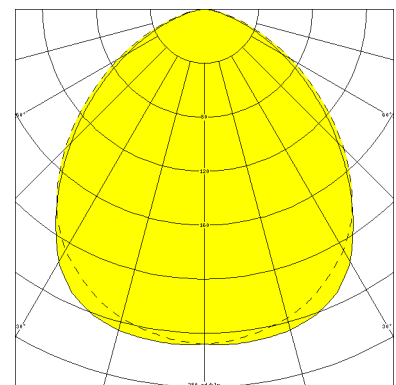

LUTTEROTH, SCHEIBE PC KLAR, PRISMEN, BREITSTRAHLEND

LUTTEROTH mit Abschlußscheibe aus PC (bruchsicher) mit Prismen, breitstrahlend, EVG; T8/36W

Schlagfeste Einbauleuchte aus Edelstahl, innen und außen weiß lackiert,
Aluminium-Abschlußrahmen weiß mit 3 mm starker PC-Abschlußscheibe klar, mit Prismen.
Rahmenbefestigung über 6 Innensechskant-Verschlußschrauben.
Mit innenliegendem Hochglanzspiegel breitstrahlend.
Eingebaute Kunststoffleuchte, IP 65, Schutzklasse II, für Leuchtmittel T8 1x36W.
Elektronisches Vorschaltgerät eingebaut.
Anschlußfertig, Durchgangsverdrahtung 2 x 1,5 mm². 2 Anschlußdeckel.
Befestigung des Leuchtengehäuses von innen (4-Loch-Befestigung) wandbündig.

Artikelnummer: 728 47

MASSE

Länge (mm)	Breite (mm)	Höhe (mm)	a-Mass (mm)
1360	240	110	1065

LIGHT OUTPUT RATIO

LOR (%)
58.59