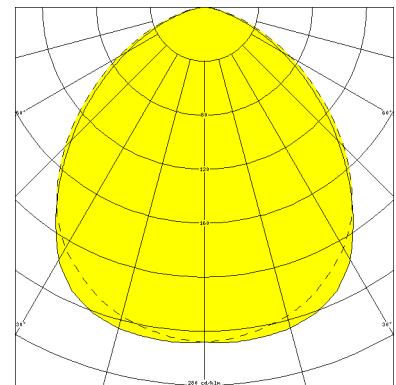

LUTTEROTH, SCHEIBE PC KLAR, PRISMEN, BREITSTRAHLEND

LUTTEROTH mit Abschlußscheibe aus PC (bruchsicher) mit Prismen, breitstrahlend, kompensiert; T8/36W

Schlagfeste Einbauleuchte aus Edelstahl, innen und außen weiß lackiert,
 Aluminium-Abschlußrahmen weiß mit 3 mm starker PC-Abschlußscheibe klar, mit Prismen.
 Rahmenbefestigung über 6 Innensechskant-Verschlußschrauben.
 Mit innenliegendem Hochglanzspiegel breitstrahlend.
 Eingebaute Kunststoffleuchte, IP 65, Schutzklasse II, für Leuchtmittel T8 1x36W.
 Verlustarmes Vorschaltgerät und Starter eingebaut.
 Anschlußfertig, Durchgangsverdrahtung 2 x 1,5 mm². 2 Anschlußdeckel.
 Befestigung des Leuchtengehäuses von innen (4-Loch-Befestigung) wandbündig.

Artikelnummer: 728 42

MASSE

Länge (mm)	Breite (mm)	Höhe (mm)	a-Mass (mm)
1360	240	110	1065

LIGHT OUTPUT RATIO

LOR (%)
58.59