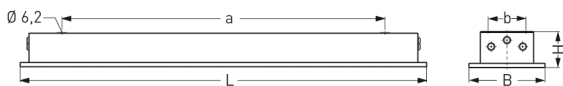

LUTTEROTH, SCHEIBE PC KLAR, PRISMEN, BREITSTRAHLEND

LUTTEROTH mit Abschlußscheibe aus PC (bruchsicher) mit Prismen, breitstrahlend, kompensiert; T8/36W

Schlagfeste Einbauleuchte aus Edelstahl, innen und außen weiß lackiert,
 Aluminium-Abschlußrahmen weiß mit 3 mm starker PC-Abschlußscheibe klar, mit Prismen.
 Rahmenbefestigung über 6 Innensechskant-Verschlußschrauben.
 Mit innenliegendem Hochglanzspiegel breitstrahlend.
 Eingebaute Kunststoffleuchte, IP 65, Schutzklasse II, für Leuchtmittel T8 1x36W.
 Verlustarmes Vorschaltgerät und Starter eingebaut.
 Anschlußfertig, Durchgangsverdrahtung 2 x 1,5 mm². 2 Anschlußdeckel.
 Befestigung des Leuchtengehäuses von innen (4-Loch-Befestigung) wandbündig.

Artikelnummer: 728 42

MASSE

Länge (mm)	Breite (mm)	Höhe (mm)	a-Mass (mm)
1360	240	110	1065

LIGHT OUTPUT RATIO

LOR (%)
58.59