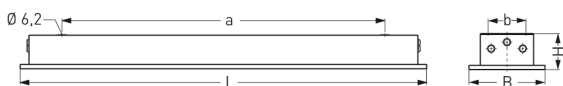

LUTTEROTH, SCHEIBE PC KLAR, PRISMEN, BREITSTRAHLEND

LUTTEROTH mit Abschlußscheibe aus PC (bruchsicher) mit Prismen, breitstrahlend, induktiv; T8/36W

Schlagfeste Einbauleuchte aus Edelstahl, innen und außen weiß lackiert,
 Aluminium-Abschlußrahmen weiß mit 3 mm starker PC-Abschlußscheibe klar, mit Prismen.
 Rahmenbefestigung über 6 Innensechskant-Verschlußschrauben.
 Mit innenliegendem Hochglanzspiegel breitstrahlend.
 Eingebaute Kunststoffleuchte, IP 65, Schutzklasse II, für Leuchtmittel T8 1x36W.
 Verlustarmes Vorschaltgerät und Starter eingebaut.
 Anschlußfertig, Durchgangsverdrahtung 2 x 1,5 mm². 2 Anschlußdeckel.
 Befestigung des Leuchtengehäuses von innen (4-Loch-Befestigung) wandbündig.

Artikelnummer: 728 41

MASSE

Länge (mm)	Breite (mm)	Höhe (mm)	a-Mass (mm)
1360	240	110	1065

LIGHT OUTPUT RATIO

LOR (%)
58.59