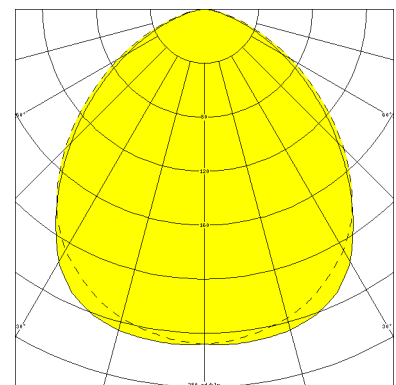

LUTTEROTH, SCHEIBE PC KLAR, PRISMEN, BREITSTRAHLEND

LUTTEROTH mit Abschlußscheibe aus PC (bruchsicher) mit Prismen, breitstrahlend, induktiv; T8/36W

Schlagfeste Einbauleuchte aus Edelstahl, innen und außen weiß lackiert,
 Aluminium-Abschlußrahmen weiß mit 3 mm starker PC-Abschlußscheibe klar, mit Prismen.
 Rahmenbefestigung über 6 Innensechskant-Verschlußschrauben.
 Mit innenliegendem Hochglanzspiegel breitstrahlend.
 Eingebaute Kunststoffleuchte, IP 65, Schutzklasse II, für Leuchtmittel T8 1x36W.
 Verlustarmes Vorschaltgerät und Starter eingebaut.
 Anschlußfertig, Durchgangsverdrahtung 2 x 1,5 mm². 2 Anschlußdeckel.
 Befestigung des Leuchtengehäuses von innen (4-Loch-Befestigung) wandbündig.

Artikelnummer: 728 41

MASSE

Länge (mm)	Breite (mm)	Höhe (mm)	a-Mass (mm)
1360	240	110	1065

LIGHT OUTPUT RATIO

LOR (%)
58.59