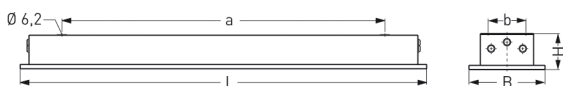

# LUTTEROTH, SCHEIBE PC KLAR, PRISMEN, BREITSTRAHLEND

LUTTEROTH mit Abschlußscheibe aus PC (bruchsicher) mit Prismen, breitstrahlend, EVG; T8/18W

Schlagfeste Einbauleuchte aus Edelstahl, innen und außen weiß lackiert,  
 Aluminium-Abschlußrahmen weiß mit 3 mm starker PC-Abschlußscheibe klar, mit Prismen.  
 Rahmenbefestigung über 6 Innensechskant-Verschlußschrauben.  
 Mit innenliegendem Hochglanzspiegel breitstrahlend.  
 Eingebaute Kunststoffleuchte, IP 65, Schutzklasse II, für Leuchtmittel T8 1x18W.  
 Elektronisches Vorschaltgerät eingebaut.  
 Anschlußfertig, Durchgangsverdrahtung 2 x 1,5 mm<sup>2</sup>. 2 Anschlußdeckel.  
 Befestigung des Leuchtengehäuses von innen (4-Loch-Befestigung) wandbündig.

## MASSE

Länge (mm)	Breite (mm)	Höhe (mm)	a-Mass (mm)
760	240	110	465