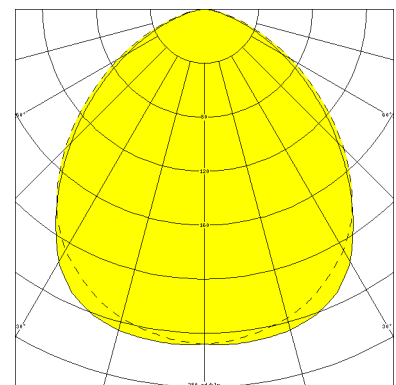

# LUTTEROTH, SCHEIBE PC KLAR, PRISMEN, BREITSTRAHLEND

LUTTEROTH mit Abschlußscheibe aus PC (bruchsicher) mit Prismen, breitstrahlend, EVG; T8/18W

Schlagfeste Einbauleuchte aus Edelstahl, innen und außen weiß lackiert,  
 Aluminium-Abschlußrahmen weiß mit 3 mm starker PC-Abschlußscheibe klar, mit Prismen.  
 Rahmenbefestigung über 6 Innensechskant-Verschlußschrauben.  
 Mit innenliegendem Hochglanzspiegel breitstrahlend.  
 Eingebaute Kunststoffleuchte, IP 65, Schutzklasse II, für Leuchtmittel T8 1x18W.  
 Elektronisches Vorschaltgerät eingebaut.  
 Anschlußfertig, Durchgangsverdrahtung 2 x 1,5 mm<sup>2</sup>. 2 Anschlußdeckel.  
 Befestigung des Leuchtengehäuses von innen (4-Loch-Befestigung) wandbündig.

## MASSE

Länge (mm)	Breite (mm)	Höhe (mm)	a-Mass (mm)
760	240	110	465