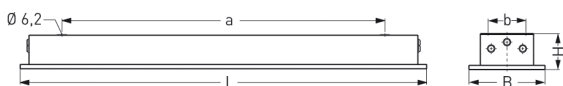

# LUTTEROTH, SCHEIBE PC KLAR, HOCHGLANZSPIEGEL, SCHRÄGSTRAHLEND

LUTTEROTH mit Abschlußscheibe aus PC klar (bruchsicher), mit Hochglanzspiegel, schrägstrahlend, EVG; T8/58W

Schlagfeste Einbauleuchte aus Edelstahl, innen und außen weiß lackiert, Aluminium-Abschlußrahmen weiß mit 3 mm starker PC-Abschlußscheibe klar. Rahmenbefestigung über 6 Innensechskant-Verschlußschrauben. Mit innenliegendem Hochglanzspiegel schrägstrahlend. Eingebaute Kunststoffleuchte, IP 65, Schutzklasse II, für Leuchtmittel T8 1x58W. Elektronisches Vorschaltgerät eingebaut. Anschlußfertig, Durchgangsverdrahtung 2 x 1,5 mm<sup>2</sup>. 2 Anschlußdeckel. Befestigung des Leuchtengehäuses von innen (4-Loch-Befestigung) wandbündig.

## MASSE

Länge (mm)	Breite (mm)	Höhe (mm)	a-Mass (mm)
1660	240	110	1365