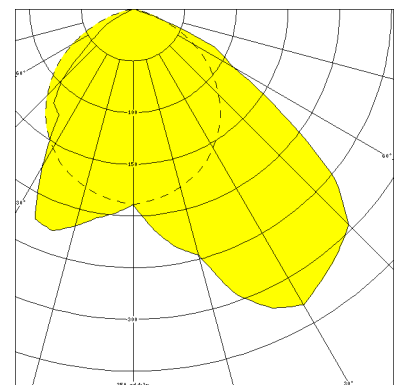

# LUTTEROTH, SCHEIBE PC KLAR, HOCHGLANZSPIEGEL, SCHRÄGSTRAHLEND

LUTTEROTH mit Abschlußscheibe aus PC klar (bruchsicher), mit Hochglanzspiegel, schrägstrahlend, EVG; T8/58W

Schlagfeste Einbauleuchte aus Edelstahl, innen und außen weiß lackiert, Aluminium-Abschlußrahmen weiß mit 3 mm starker PC-Abschlußscheibe klar. Rahmenbefestigung über 6 Innensechskant-Verschlußschrauben. Mit innenliegendem Hochglanzspiegel schrägstrahlend. Eingebaute Kunststoffleuchte, IP 65, Schutzklasse II, für Leuchtmittel T8 1x58W. Elektronisches Vorschaltgerät eingebaut. Anschlußfertig, Durchgangsverdrahtung 2 x 1,5 mm<sup>2</sup>. 2 Anschlußdeckel. Befestigung des Leuchtengehäuses von innen (4-Loch-Befestigung) wandbündig.

## MASSE

Länge (mm)	Breite (mm)	Höhe (mm)	a-Mass (mm)
1660	240	110	1365

## LIGHT OUTPUT RATIO

LOR (%)
63.38