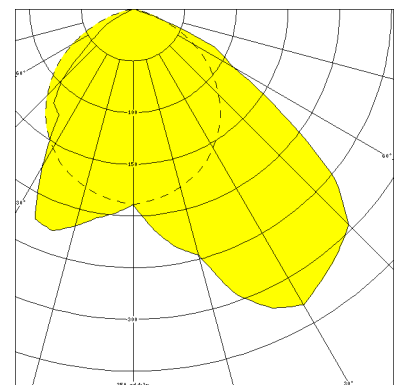

LUTTEROTH, SCHEIBE PC KLAR, HOCHGLANZSPIEGEL, SCHRÄGSTRAHLEND

LUTTEROTH mit Abschlußscheibe aus PC klar (bruchsicher), mit Hochglanzspiegel, schrägstrahlend, kompensiert; T8/58W

Schlagfeste Einbauleuchte aus Edelstahl, innen und außen weiß lackiert, Aluminium-Abschlußrahmen weiß mit 3 mm starker PC-Abschlußscheibe klar. Rahmenbefestigung über 6 Innensechskant-Verschlußschrauben. Mit innenliegendem Hochglanzspiegel schrägstrahlend. Eingebaute Kunststoffleuchte, IP 65, Schutzklasse II, für Leuchtmittel T8 1x58W. Verlustarmes Vorschaltgerät und Starter eingebaut. Anschlußfertig, Durchgangsverdrahtung 2 x 1,5 mm². 2 Anschlußdeckel. Befestigung des Leuchtengehäuses von innen (4-Loch-Befestigung) wandbündig.

Artikelnummer: 727 62

MASSE

Länge (mm)	Breite (mm)	Höhe (mm)	a-Mass (mm)
1660	240	110	1365

LIGHT OUTPUT RATIO

LOR (%)
63.38