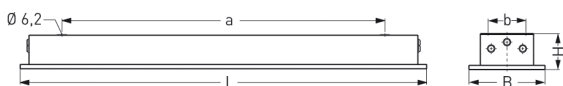

LUTTEROTH, SCHEIBE PC KLAR, HOCHGLANZSPIEGEL, SCHRÄGSTRAHLEND

LUTTEROTH mit Abschlußscheibe aus PC klar (bruchsicher), mit Hochglanzspiegel, schrägstrahlend, kompensiert; T8/58W

Schlagfeste Einbauleuchte aus Edelstahl, innen und außen weiß lackiert, Aluminium-Abschlußrahmen weiß mit 3 mm starker PC-Abschlußscheibe klar. Rahmenbefestigung über 6 Innensechskant-Verschlußschrauben. Mit innenliegendem Hochglanzspiegel schrägstrahlend. Eingebaute Kunststoffleuchte, IP 65, Schutzklasse II, für Leuchtmittel T8 1x58W. Verlustarmes Vorschaltgerät und Starter eingebaut. Anschlußfertig, Durchgangsverdrahtung 2 x 1,5 mm². 2 Anschlußdeckel. Befestigung des Leuchtengehäuses von innen (4-Loch-Befestigung) wandbündig.

Artikelnummer: 727 62

MASSE

Länge (mm)	Breite (mm)	Höhe (mm)	a-Mass (mm)
1660	240	110	1365

LIGHT OUTPUT RATIO

LOR (%)
63.38