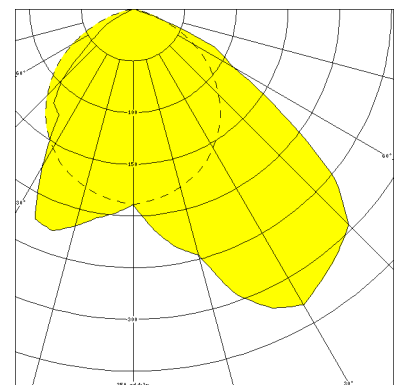

LUTTEROTH, SCHEIBE PC KLAR, HOCHGLANZSPIEGEL, SCHRÄGSTRAHLEND

LUTTEROTH mit Abschlußscheibe aus PC klar (bruchsicher), mit Hochglanzspiegel, schrägstrahlend, induktiv; T8/58W

Schlagfeste Einbauleuchte aus Edelstahl, innen und außen weiß lackiert, Aluminium-Abschlußrahmen weiß mit 3 mm starker PC-Abschlußscheibe klar. Rahmenbefestigung über 6 Innensechskant-Verschlußschrauben. Mit innenliegendem Hochglanzspiegel schrägstrahlend. Eingebaute Kunststoffleuchte, IP 65, Schutzklasse II, für Leuchtmittel T8 1x58W. Verlustarmes Vorschaltgerät und Starter eingebaut. Anschlußfertig, Durchgangsverdrahtung 2 x 1,5 mm². 2 Anschlußdeckel. Befestigung des Leuchtengehäuses von innen (4-Loch-Befestigung) wandbündig.

Artikelnummer: 727 61

MASSE

| Länge (mm) | Breite (mm) | Höhe (mm) | a-Mass (mm) |
|------------|-------------|-----------|-------------|
| 1660 | 240 | 110 | 1365 |

LIGHT OUTPUT RATIO

| LOR (%) |
|---------|
| 63.38 |