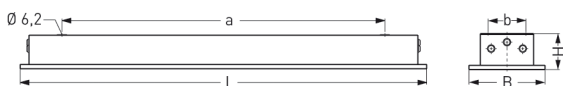

LUTTEROTH, SCHEIBE PC KLAR, HOCHGLANZSPIEGEL, SCHRÄGSTRAHLEND

LUTTEROTH mit Abschlußscheibe aus PC klar (bruchsicher), mit Hochglanzspiegel, schrägstrahlend, induktiv; T8/58W

Schlagfeste Einbauleuchte aus Edelstahl, innen und außen weiß lackiert, Aluminium-Abschlußrahmen weiß mit 3 mm starker PC-Abschlußscheibe klar. Rahmenbefestigung über 6 Innensechskant-Verschlußschrauben. Mit innenliegendem Hochglanzspiegel schrägstrahlend. Eingebaute Kunststoffleuchte, IP 65, Schutzklasse II, für Leuchtmittel T8 1x58W. Verlustarmes Vorschaltgerät und Starter eingebaut. Anschlußfertig, Durchgangsverdrahtung 2 x 1,5 mm². 2 Anschlußdeckel. Befestigung des Leuchtengehäuses von innen (4-Loch-Befestigung) wandbündig.

Artikelnummer: 727 61

MASSE

| Länge (mm) | Breite (mm) | Höhe (mm) | a-Mass (mm) |
|------------|-------------|-----------|-------------|
| 1660 | 240 | 110 | 1365 |

LIGHT OUTPUT RATIO

| LOR (%) |
|---------|
| 63.38 |