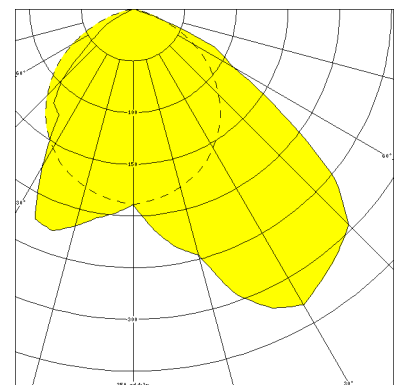

LUTTEROTH, SCHEIBE PC KLAR, HOCHGLANZSPIEGEL, SCHRÄGSTRAHLEND

LUTTEROTH mit Abschlußscheibe aus PC klar (bruchsicher), mit Hochglanzspiegel, schrägstrahlend, EVG; T8/36W

Schlagfeste Einbauleuchte aus Edelstahl, innen und außen weiß lackiert, Aluminium-Abschlußrahmen weiß mit 3 mm starker PC-Abschlußscheibe klar. Rahmenbefestigung über 6 Innensechskant-Verschlußschrauben. Mit innenliegendem Hochglanzspiegel schrägstrahlend. Eingebaute Kunststoffleuchte, IP 65, Schutzklasse II, für Leuchtmittel T8 1x36W. Elektronisches Vorschaltgerät eingebaut. Anschlußfertig, Durchgangsverdrahtung 2 x 1,5 mm². 2 Anschlußdeckel. Befestigung des Leuchtengehäuses von innen (4-Loch-Befestigung) wandbündig.

Artikelnummer: 727 47

MASSE

Länge (mm)	Breite (mm)	Höhe (mm)	a-Mass (mm)
1360	240	110	1065

LIGHT OUTPUT RATIO

LOR (%)
63.38