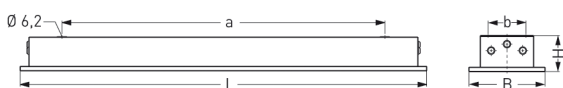

LUTTEROTH, SCHEIBE PC KLAR, HOCHGLANZSPIEGEL, SCHRÄGSTRAHLEND

LUTTEROTH mit Abschlußscheibe aus PC klar (bruchsicher), mit Hochglanzspiegel, schrägstrahlend, EVG; T8/36W

Schlagfeste Einbauleuchte aus Edelstahl, innen und außen weiß lackiert, Aluminium-Abschlußrahmen weiß mit 3 mm starker PC-Abschlußscheibe klar. Rahmenbefestigung über 6 Innensechskant-Verschlußschrauben. Mit innenliegendem Hochglanzspiegel schrägstrahlend. Eingebaute Kunststoffleuchte, IP 65, Schutzklasse II, für Leuchtmittel T8 1x36W. Elektronisches Vorschaltgerät eingebaut. Anschlußfertig, Durchgangsverdrahtung 2 x 1,5 mm². 2 Anschlußdeckel. Befestigung des Leuchtengehäuses von innen (4-Loch-Befestigung) wandbündig.

Artikelnummer: 727 47

MASSE

Länge (mm)	Breite (mm)	Höhe (mm)	a-Mass (mm)
1360	240	110	1065

LIGHT OUTPUT RATIO

LOR (%)
63.38