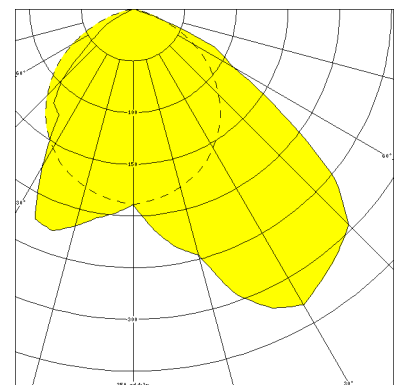

# LUTTEROTH, SCHEIBE PC KLAR, HOCHGLANZSPIEGEL, SCHRÄGSTRAHLEND

LUTTEROTH mit Abschlußscheibe aus PC klar (bruchsicher), mit Hochglanzspiegel, schrägstrahlend, kompensiert; T8/36W

Schlagfeste Einbauleuchte aus Edelstahl, innen und außen weiß lackiert, Aluminium-Abschlußrahmen weiß mit 3 mm starker PC-Abschlußscheibe klar. Rahmenbefestigung über 6 Innensechskant-Verschlußschrauben. Mit innenliegendem Hochglanzspiegel schrägstrahlend. Eingebaute Kunststoffleuchte, IP 65, Schutzklasse II, für Leuchtmittel T8 1x36W. Verlustarmes Vorschaltgerät und Starter eingebaut. Anschlußfertig, Durchgangsverdrahtung 2 x 1,5 mm<sup>2</sup>. 2 Anschlußdeckel. Befestigung des Leuchtengehäuses von innen (4-Loch-Befestigung) wandbündig.

## MASSE

Länge (mm)	Breite (mm)	Höhe (mm)	a-Mass (mm)
1360	240	110	1065

## LIGHT OUTPUT RATIO

LOR (%)
63.38