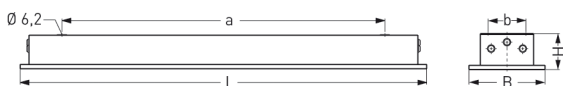

# LUTTEROTH, SCHEIBE PC KLAR, HOCHGLANZSPIEGEL, SCHRÄGSTRAHLEND

LUTTEROTH mit Abschlußscheibe aus PC klar (bruchsicher), mit Hochglanzspiegel, schrägstrahlend, kompensiert; T8/36W

Schlagfeste Einbauleuchte aus Edelstahl, innen und außen weiß lackiert, Aluminium-Abschlußrahmen weiß mit 3 mm starker PC-Abschlußscheibe klar. Rahmenbefestigung über 6 Innensechskant-Verschlußschrauben. Mit innenliegendem Hochglanzspiegel schrägstrahlend. Eingebaute Kunststoffleuchte, IP 65, Schutzklasse II, für Leuchtmittel T8 1x36W. Verlustarmes Vorschaltgerät und Starter eingebaut. Anschlußfertig, Durchgangsverdrahtung 2 x 1,5 mm<sup>2</sup>. 2 Anschlußdeckel. Befestigung des Leuchtengehäuses von innen (4-Loch-Befestigung) wandbündig.

## MASSE

Länge (mm)	Breite (mm)	Höhe (mm)	a-Mass (mm)
1360	240	110	1065